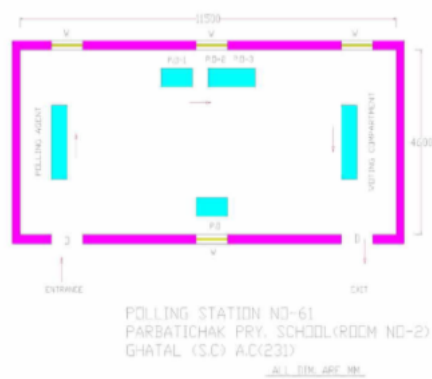

নির্বাচক নিবন্ধন আধিকারিকের স্বাক্ষর

Nazri Naksha

Google Map View

Polling Station Building Front View

Polling Station Front View

Cad View

Key MAP View

বিধানসভা নির্বাচনক্ষেত্রের নং, নাম : 231-ঘাটাল
ভাগ নং, নাম : 1-মনসুকা (অংশ) কনদর্পচক ও বরকতিপুর