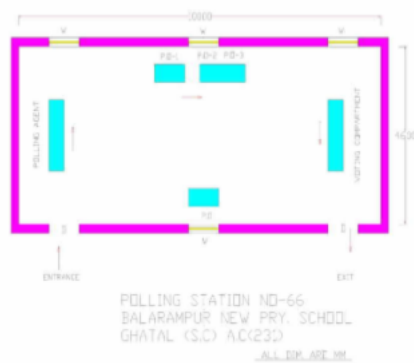

নির্বাচক নিবন্ধন আধিকারিকের স্বাক্ষর

Nazri Naksha

Google Map View

Polling Station Building Front View

Polling Station Front View

Cad View

Key MAP View

1 নাম : গোপাল কারক পিতার নাম: শ্রীপতি কারক বাড়ির নং : n0082 বয়স : 64 লিঙ্গ : পুরুষ	WB/28/197/135130	ফটো উপলব্ধ	2 নাম : পদ্মারানী কারক স্বামীর নাম: গোপাল কারক বাড়ির নং : n0082 বয়স : 58 লিঙ্গ : মহিলা	WB/28/197/135113	ফটো উপলব্ধ	3 নাম : রাজীব কারক পিতার নাম: গোপাল কারক বাড়ির নং : n0082 বয়স : 34 লিঙ্গ : পুরুষ	NUT1913078	ফটো উপলব্ধ
4 নাম : মিনতী কারক স্বামীর নাম: কালিপদ কারক বাড়ির নং : n0083 বয়স : 73 লিঙ্গ : মহিলা	WB/28/197/135131	ফটো উপলব্ধ	5 নাম : নিমাই কারক পিতার নাম: কালীপদ কারক বাড়ির নং : n0083 বয়স : 44 লিঙ্গ : পুরুষ	GFL1505072	ফটো উপলব্ধ	6 নাম : পূর্ণিমা সিং কারক স্বামীর নাম: নিমাই কারক বাড়ির নং : n0083 বয়স : 32 লিঙ্গ : মহিলা	NUT1733336	ফটো উপলব্ধ
7 নাম : দেবশীষ কারক পিতার নাম: হারাদন কারক বাড়ির নং : n0104 বয়স : 36 লিঙ্গ : পুরুষ	GFL1970441	ফটো উপলব্ধ	8 নাম : শীতল কারক পিতার নাম: হারাদন কারক বাড়ির নং : n0104 বয়স : 39 লিঙ্গ : পুরুষ	GFL1535772	ফটো উপলব্ধ	9 নাম : রেণুকা কারক স্বামীর নাম: হারাদন কারক বাড়ির নং : n0104 বয়স : 61 লিঙ্গ : মহিলা	NUT2482354	ফটো উপলব্ধ
10 নাম : হারাদন কারক পিতার নাম: সুবোধ কারক বাড়ির নং : n0104 বয়স : 69 লিঙ্গ : পুরুষ	WB/28/197/135328	ফটো উপলব্ধ	11 নাম : জয়ন্তী কারক স্বামীর নাম: গঙ্গারাম কারক বাড়ির নং : n0103 বয়স : 33 লিঙ্গ : মহিলা	NUT1637727	ফটো উপলব্ধ	12 নাম : গঙ্গারাম কারক পিতার নাম: পঞ্চানন কারক বাড়ির নং : n0103 বয়স : 44 লিঙ্গ : পুরুষ	GFL1535780	ফটো উপলব্ধ
13 নাম : অর্চনা কারক স্বামীর নাম: সাগর কারক বাড়ির নং : n0103 বয়স : 42 লিঙ্গ : মহিলা	GFL2189892	ফটো উপলব্ধ	14 নাম : সাগর কারক পিতার নাম: পঞ্চানন কারক বাড়ির নং : n0103 বয়স : 46 লিঙ্গ : পুরুষ	GFL1589431	ফটো উপলব্ধ	15 নাম : শোভারানী কারক স্বামীর নাম: পঞ্চানন কারক বাড়ির নং : n0103 বয়স : 76 লিঙ্গ : মহিলা	WB/28/197/135601	ফটো উপলব্ধ
16 নাম : পঞ্চানন কারক পিতার নাম: সুবোধ কারক বাড়ির নং : n0103 বয়স : 81 লিঙ্গ : পুরুষ	NUT2494862	ফটো উপলব্ধ	17 নাম : উমা কারক স্বামীর নাম: তরুণ কারক বাড়ির নং : n0102 বয়স : 33 লিঙ্গ : মহিলা	NUT1913003	ফটো উপলব্ধ	18 নাম : তরুণ কারক পিতার নাম: বিজয় কারক বাড়ির নং : n0102 বয়স : 44 লিঙ্গ : পুরুষ	GFL2269777	ফটো উপলব্ধ
19 নাম : অসীমা কারক স্বামীর নাম: অরুণ কারক বাড়ির নং : n0102 বয়স : 44 লিঙ্গ : মহিলা	GFL2269769	ফটো উপলব্ধ	20 নাম : অরুণ কারক পিতার নাম: বিজয় কারক বাড়ির নং : n0102 বয়স : 46 লিঙ্গ : পুরুষ	GFL1970326	ফটো উপলব্ধ	21 নাম : কল্পনা কারক স্বামীর নাম: বিজয় কারক বাড়ির নং : n0102 বয়স : 61 লিঙ্গ : মহিলা	WB/28/197/135355	ফটো উপলব্ধ
22 নাম : বিজয় কারক পিতার নাম: বিষ্ণু কারক বাড়ির নং : n0102 বয়স : 71 লিঙ্গ : পুরুষ	WB/28/197/135418	ফটো উপলব্ধ	23 নাম : অনিল কারক পিতার নাম: জয়দেব কারক বাড়ির নং : n0101 বয়স : 29 লিঙ্গ : পুরুষ	NUT2012276	ফটো উপলব্ধ	24 নাম : বিশুজিত কারক পিতার নাম: জয়দেব কারক বাড়ির নং : n0101 বয়স : 29 লিঙ্গ : পুরুষ	NUT2012268	ফটো উপলব্ধ
25 নাম : পদ্মারানী কারক স্বামীর নাম: জয়দেব কারক বাড়ির নং : n0101 বয়স : 56 লিঙ্গ : মহিলা	WB/28/197/135359	ফটো উপলব্ধ	26 নাম : জয়দেব কারক পিতার নাম: খাঁদু কারক বাড়ির নং : n0101 বয়স : 61 লিঙ্গ : পুরুষ	WB/28/197/135363	ফটো উপলব্ধ	27 নাম : গৌতম কারক পিতার নাম: রবীন্দ্রনাথ কারক বাড়ির নং : n0100 বয়স : 35 লিঙ্গ : পুরুষ	NUT1469014	ফটো উপলব্ধ
28 নাম : উত্তম কুমার কারক পিতার নাম: রবীন্দ্রনাথ কারক বাড়ির নং : n0100 বয়স : 37 লিঙ্গ : পুরুষ	NUT1468958	ফটো উপলব্ধ	29 নাম : সুভাষ কারক পিতার নাম: খাঁদু কারক বাড়ির নং : n0100 বয়স : 56 লিঙ্গ : পুরুষ	WB/28/197/135791	ফটো উপলব্ধ	30 নাম : সৌমেন কারক পিতার নাম: রবীন্দ্র কারক বাড়ির নং : n0100 বয়স : 30 লিঙ্গ : পুরুষ	NUT1912716	ফটো উপলব্ধ