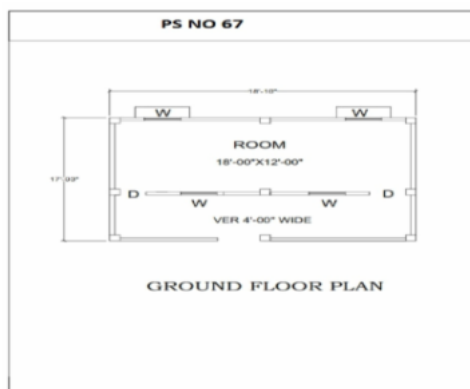

নির্বাচক নিবন্ধন আধিকারিকের স্বাক্ষর

Nazri Naksha

Google Map View

Polling Station Building Front View

Polling Station Front View

Cad View

Key MAP View

1 নাম : অনিন্দিতা কর (সামন্ত) স্বামীর নাম: কালীপদ সামন্ত বাড়ির নং : n0170 বয়স : 37 লিঙ্গ : মহিলা	GFL2697415 ফটো উপলব্ধ	2 নাম : গোপাল কারক পিতার নাম: সাগর কারক বাড়ির নং : n0154 বয়স : 50 লিঙ্গ : পুরুষ	GFL1536010 ফটো উপলব্ধ	3 নাম : ছবিরানী কারক স্বামীর নাম: বিশ্বনাথ কারক বাড়ির নং : n0141 বয়স : 67 লিঙ্গ : মহিলা	WB/28/197/135370 ফটো উপলব্ধ
4 নাম : বিশ্বনাথ কারক পিতার নাম: কুঞ্জ কারক বাড়ির নং : n0141 বয়স : 71 লিঙ্গ : পুরুষ	WB/28/197/135331 ফটো উপলব্ধ	5 নাম : পূজা কারক স্বামীর নাম: সাহেব কারক বাড়ির নং : n0034 বয়স : 30 লিঙ্গ : মহিলা	NUT1913250 ফটো উপলব্ধ	6 নাম : ছবি কারক স্বামীর নাম: নেপাল কারক বাড়ির নং : n0034 বয়স : 37 লিঙ্গ : মহিলা	NUT1374495 ফটো উপলব্ধ
7 নাম : নেপাল কারক পিতার নাম: সাগর চন্দ্র কারক বাড়ির নং : n0034 বয়স : 40 লিঙ্গ : পুরুষ	NUT1374479 ফটো উপলব্ধ	8 নাম : চাঁদু কারক পিতার নাম: সাগর কারক বাড়ির নং : n0034 বয়স : 34 লিঙ্গ : পুরুষ	NUT2012441 ফটো উপলব্ধ	9 নাম : ফুলেশ্বরী কারক স্বামীর নাম: আনন্দ কারক বাড়ির নং : n0034 বয়স : 49 লিঙ্গ : মহিলা	GFL1534700 ফটো উপলব্ধ
10 নাম : আনন্দ কারক পিতার নাম: সাগর কারক বাড়ির নং : n0034 বয়স : 52 লিঙ্গ : পুরুষ	WB/28/197/135730 ফটো উপলব্ধ	11 নাম : দীপালী কারক স্বামীর নাম: সুকুমার কারক বাড়ির নং : n0034 বয়স : 55 লিঙ্গ : মহিলা	WB/28/197/135434 ফটো উপলব্ধ	12 নাম : সুকুমার কারক পিতার নাম: সাগর কারক বাড়ির নং : n0034 বয়স : 56 লিঙ্গ : পুরুষ	WB/28/197/135124 ফটো উপলব্ধ
13 নাম : নমিতা কারক স্বামীর নাম: পঞ্চ কারক বাড়ির নং : n0034 বয়স : 51 লিঙ্গ : মহিলা	WB/28/197/135559 ফটো উপলব্ধ	14 নাম : পঞ্চ কারক পিতার নাম: সাগর কারক বাড়ির নং : n0034 বয়স : 61 লিঙ্গ : পুরুষ	WB/28/197/135524 ফটো উপলব্ধ	15 নাম : ফুদনবালা কারক স্বামীর নাম: সাগর কারক বাড়ির নং : n0034 বয়স : 83 লিঙ্গ : মহিলা	WB/28/197/135556 ফটো উপলব্ধ
16 নাম : সুষমা কারক স্বামীর নাম: গোপাল কারক বাড়ির নং : n0032 বয়স : 45 লিঙ্গ : মহিলা	GFL1534718 ফটো উপলব্ধ	17 নাম : শ্রাবনী কারক স্বামীর নাম: চাঁদু কারক বাড়ির নং : n0034 বয়স : 28 লিঙ্গ : মহিলা	NUT2110526 ফটো উপলব্ধ	18 নাম : সাহেব কারক পিতার নাম: সুকুমার কারক বাড়ির নং : n0034 বয়স : 30 লিঙ্গ : পুরুষ	NUT2203016 ফটো উপলব্ধ
19 নাম : সৌমেন কারক পিতার নাম: সুকুমার কারক বাড়ির নং : n0034 বয়স : 29 লিঙ্গ : পুরুষ	NUT2203024 ফটো উপলব্ধ	20 নাম : টুকটুকি কারক (আদক) স্বামীর নাম: সৌমেন কারক বাড়ির নং : n0034 বয়স : 28 লিঙ্গ : মহিলা	NUT2203032 ফটো উপলব্ধ	21 নাম : মনিমালা কারক স্বামীর নাম: রাজকুমার করক বাড়ির নং : n0141 বয়স : 30 লিঙ্গ : মহিলা	NUT2217537 ফটো উপলব্ধ
22 নাম : লক্ষ্মী কারক পিতার নাম: আনন্দ কারক বাড়ির নং : এন0034 বয়স : 22 লিঙ্গ : মহিলা	NUT2775492 ফটো উপলব্ধ	23 নাম : রাজকুমার কারক পিতার নাম: বিশ্বনাথ কারক বাড়ির নং : n0141 বয়স : 32 লিঙ্গ : মহিলা	NUT2217529 ফটো উপলব্ধ	24 নাম : সুমিত্রা কারক পিতার নাম: নেপাল কারক বাড়ির নং : এন0034 বয়স : 22 লিঙ্গ : মহিলা	NUT2869790 ফটো উপলব্ধ
25 নাম : মিতু কারক পিতার নাম: আনন্দ কারক বাড়ির নং : এন0034 বয়স : 25 লিঙ্গ : মহিলা	NUT2390748 ফটো উপলব্ধ	26 নাম : সৌরভ কারক পিতার নাম: গোপাল কারক বাড়ির নং : এন0154 বয়স : 22 লিঙ্গ : পুরুষ	NUT2757581 ফটো উপলব্ধ	27 নাম : বর্নালী খাঁ পাথিরা মায়ের নাম: আশালতা খাঁ বাড়ির নং : n0180 বয়স : 34 লিঙ্গ : মহিলা	NUT1897180 ফটো উপলব্ধ
28 নাম : সুধাংশু শেখর ঘোড়াই পিতার নাম: দুর্গাপদ ঘোড়াই বাড়ির নং : n0056 বয়স : 70 লিঙ্গ : পুরুষ	WB/28/197/135695 ফটো উপলব্ধ	29 নাম : সন্তোষ ঘোড়াই পিতার নাম: দুর্গাপদ ঘোড়াই বাড়ির নং : n0056 বয়স : 67 লিঙ্গ : পুরুষ	NUT2463727 ফটো উপলব্ধ	30 নাম : উমা ঘোড়াই স্বামীর নাম: সন্তোষ ঘোড়াই বাড়ির নং : n0056 বয়স : 61 লিঙ্গ : মহিলা	WB/28/197/135558 ফটো উপলব্ধ