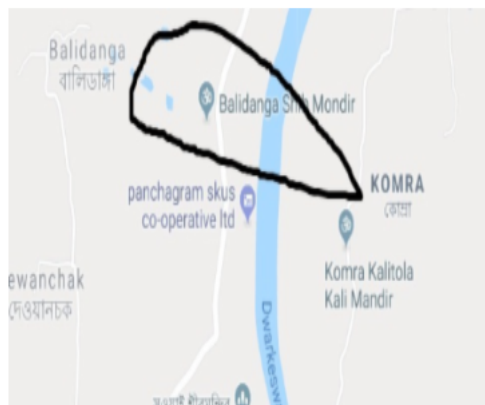

নির্বাচক নিবন্ধন আধিকারিকের স্বাক্ষর

Nazri Naksha

Google Map View

Polling Station Building Front View

Polling Station Front View

Cad View

Key MAP View

বিধানসভা নির্বাচনক্ষেত্রের নং, নাম : 231-ঘাটাল
ভাগ নং, নাম : 1-বালিডাঙ্গা (অংশ) (রাস্তার পূর্ব দিক)