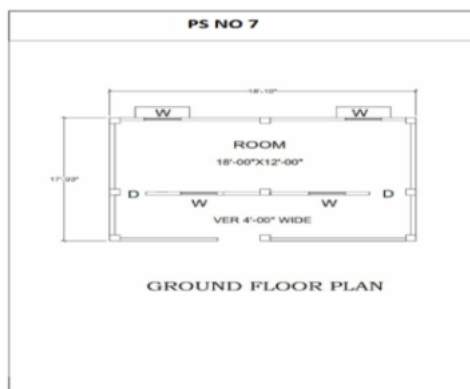

নির্বাচক নিবন্ধন আধিকারিকের স্বাক্ষর

Nazri Naksha

Google Map View

Polling Station Building Front View

Polling Station Front View

Cad View

Key MAP View

বিধানসভা নির্বাচনক্ষেত্রের নং, নাম : 231-ঘাটাল
ভাগ নং, নাম : 1-বালিডাঙ্গা (অংশ) (রাস্তার পূর্ব দিক)