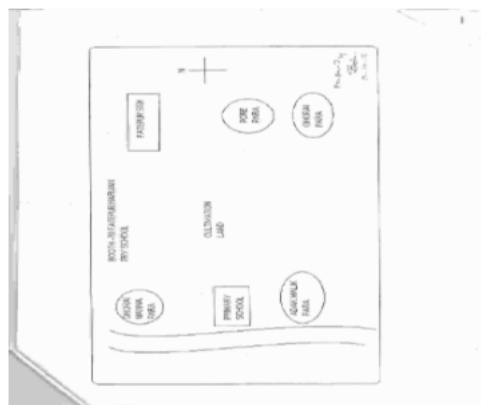

নির্বাচক নিবন্ধন আধিকারিকের স্বাক্ষর

Nazri Naksha

Google Map View

Polling Station Building Front View

Polling Station Front View

Cad View

Key MAP View

1 নাম : সুকুমার আদক পিতার নাম: কার্তিক আদক বাড়ির নং : n0179 বয়স : 60 লিঙ্গ : পুরুষ	NUT2919793 ফটো উপলব্ধ	2 নাম : সুফল আদক পিতার নাম: বালক আদক বাড়ির নং : n0191 বয়স : 60 লিঙ্গ : পুরুষ	NUT2921542 ফটো উপলব্ধ	3 নাম : মায়ারানী আদক স্বামীর নাম: বালক আদক বাড়ির নং : n0191 বয়স : 81 লিঙ্গ : মহিলা	WB/28/197/144621 ফটো উপলব্ধ
4 নাম : লক্ষী আদক স্বামীর নাম: প্রদীপ আদক বাড়ির নং : n0190 বয়স : 37 লিঙ্গ : মহিলা	NUT0291351 ফটো উপলব্ধ	5 নাম : প্রদীপ কুমার আদক পিতার নাম: বিজয় আদক বাড়ির নং : n0190 বয়স : 46 লিঙ্গ : পুরুষ	GFL2655041 ফটো উপলব্ধ	6 নাম : সুমন আদক পিতার নাম: সুদীপ আদক বাড়ির নং : n0190 বয়স : 30 লিঙ্গ : পুরুষ	NUT1914233 ফটো উপলব্ধ
7 নাম : মনিমালা আদক স্বামীর নাম: সুদীপ আদক বাড়ির নং : n0190 বয়স : 49 লিঙ্গ : মহিলা	WB/28/197/144625 ফটো উপলব্ধ	8 নাম : সুদীপ আদক পিতার নাম: বিজয় আদক বাড়ির নং : n0190 বয়স : 51 লিঙ্গ : পুরুষ	WB/28/197/144651 ফটো উপলব্ধ	9 নাম : মিনতিরানী আদক স্বামীর নাম: বিজয় আদক বাড়ির নং : n0190 বয়স : 67 লিঙ্গ : মহিলা	WB/28/197/144615 ফটো উপলব্ধ
10 নাম : রুপা আদক স্বামীর নাম: সঞ্জয় আদক বাড়ির নং : n0189 বয়স : 37 লিঙ্গ : মহিলা	GFL2697217 ফটো উপলব্ধ	11 নাম : সঞ্জয় কুমার আদক পিতার নাম: শিশুতোষ আদক বাড়ির নং : n0189 বয়স : 39 লিঙ্গ : পুরুষ	GFL2655512 ফটো উপলব্ধ	12 নাম : রিঙ্কু আদক স্বামীর নাম: মনসা আদক বাড়ির নং : n0189 বয়স : 38 লিঙ্গ : মহিলা	GFL2697308 ফটো উপলব্ধ
13 নাম : মনসা আদক পিতার নাম: শিশুতোষ আদক বাড়ির নং : n0189 বয়স : 46 লিঙ্গ : পুরুষ	GFL2274470 ফটো উপলব্ধ	14 নাম : অলকারানী আদক স্বামীর নাম: শিশুতোষ আদক বাড়ির নং : n0189 বয়স : 61 লিঙ্গ : মহিলা	WB/28/197/144557 ফটো উপলব্ধ	15 নাম : শিশুতোষ আদক পিতার নাম: উপেন্দ্র আদক বাড়ির নং : n0189 বয়স : 65 লিঙ্গ : পুরুষ	WB/28/197/144596 ফটো উপলব্ধ
16 নাম : বুল্টি আদক স্বামীর নাম: রবীন্দ্র আদক বাড়ির নং : n0188 বয়স : 42 লিঙ্গ : মহিলা	GFL2274512 ফটো উপলব্ধ	17 নাম : রবীন্দ্র আদক পিতার নাম: কার্তিক আদক বাড়ির নং : n0188 বয়স : 55 লিঙ্গ : পুরুষ	GFL2274504 ফটো উপলব্ধ	18 নাম : অসীমা আদক স্বামীর নাম: সনাতন আদক বাড়ির নং : n0188 বয়স : 40 লিঙ্গ : মহিলা	GFL2564391 ফটো উপলব্ধ
19 নাম : বর্না আদক স্বামীর নাম: সন্ন্যাসী আদক বাড়ির নং : n0187 বয়স : 46 লিঙ্গ : মহিলা	GFL1331602 ফটো উপলব্ধ	20 নাম : জয়ন্তী আদক স্বামীর নাম: তরুণ আদক বাড়ির নং : n0187 বয়স : 32 লিঙ্গ : মহিলা	NUT1817519 ফটো উপলব্ধ	21 নাম : তরুণ আদক পিতার নাম: মদন আদক বাড়ির নং : n0187 বয়স : 40 লিঙ্গ : পুরুষ	GFL2274447 ফটো উপলব্ধ
22 নাম : তাপসী আদক স্বামীর নাম: অরুণ আদক বাড়ির নং : n0187 বয়স : 41 লিঙ্গ : মহিলা	GFL2274439 ফটো উপলব্ধ	23 নাম : অরুণ আদক পিতার নাম: মদন আদক বাড়ির নং : n0187 বয়স : 46 লিঙ্গ : পুরুষ	GFL1331016 ফটো উপলব্ধ	24 নাম : সন্ন্যাসীচরন আদক পিতার নাম: মদনচন্দ্র আদক বাড়ির নং : n0187 বয়স : 54 লিঙ্গ : পুরুষ	WB/28/197/144635 ফটো উপলব্ধ
25 নাম : জ্যোৎস্না আদক স্বামীর নাম: নিশীথ আদক বাড়ির নং : n0186 বয়স : 37 লিঙ্গ : মহিলা	GFL2697209 ফটো উপলব্ধ	26 নাম : কাকলী আদক স্বামীর নাম: নিমাই আদক বাড়ির নং : n0186 বয়স : 45 লিঙ্গ : মহিলা	GFL1555507 ফটো উপলব্ধ	27 নাম : অর্জিত আদক পিতার নাম: জলধর আদক বাড়ির নং : n0186 বয়স : 42 লিঙ্গ : পুরুষ	GFL2564375 ফটো উপলব্ধ
28 নাম : নিশিথ আদক পিতার নাম: জলধর আদক বাড়ির নং : n0186 বয়স : 44 লিঙ্গ : পুরুষ	GFL2274454 ফটো উপলব্ধ	29 নাম : নিমাইচরন আদক পিতার নাম: জলধর আদক বাড়ির নং : n0186 বয়স : 56 লিঙ্গ : পুরুষ	WB/28/197/144576 ফটো উপলব্ধ	30 নাম : যশোদারানী আদক স্বামীর নাম: জলধর আদক বাড়ির নং : n0186 বয়স : 76 লিঙ্গ : মহিলা	WB/28/197/144528 ফটো উপলব্ধ