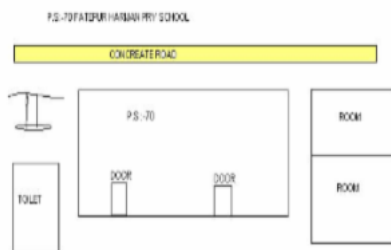

নির্বাচক নিবন্ধন আধিকারিকের স্বাক্ষর

Nazri Naksha

Google Map View

Polling Station Building Front View

Polling Station Front View

Cad View

Key MAP View

1 নাম : সুকুমার আদক পিতার নাম: কার্তিক আদক বাড়ির নং : n0179 বয়স : 60 লিঙ্গ : পুরুষ	NUT2919793 ফটো উপলব্ধ	2 নাম : সুফল আদক পিতার নাম: বালক আদক বাড়ির নং : n0191 বয়স : 60 লিঙ্গ : পুরুষ	NUT2921542 ফটো উপলব্ধ	3 নাম : মায়ারানী আদক স্বামীর নাম: বালক আদক বাড়ির নং : n0191 বয়স : 81 লিঙ্গ : মহিলা	WB/28/197/144621 ফটো উপলব্ধ
4 নাম : লক্ষী আদক স্বামীর নাম: প্রদীপ আদক বাড়ির নং : n0190 বয়স : 37 লিঙ্গ : মহিলা	NUT0291351 ফটো উপলব্ধ	5 নাম : প্রদীপ কুমার আদক পিতার নাম: বিজয় আদক বাড়ির নং : n0190 বয়স : 46 লিঙ্গ : পুরুষ	GFL2655041 ফটো উপলব্ধ	6 নাম : সুমন আদক পিতার নাম: সুদীপ আদক বাড়ির নং : n0190 বয়স : 30 লিঙ্গ : পুরুষ	NUT1914233 ফটো উপলব্ধ
7 নাম : মনিমালা আদক স্বামীর নাম: সুদীপ আদক বাড়ির নং : n0190 বয়স : 49 লিঙ্গ : মহিলা	WB/28/197/144625 ফটো উপলব্ধ	8 নাম : সুদীপ আদক পিতার নাম: বিজয় আদক বাড়ির নং : n0190 বয়স : 51 লিঙ্গ : পুরুষ	WB/28/197/144651 ফটো উপলব্ধ	9 নাম : মিনতিরানী আদক স্বামীর নাম: বিজয় আদক বাড়ির নং : n0190 বয়স : 67 লিঙ্গ : মহিলা	WB/28/197/144615 ফটো উপলব্ধ
10 নাম : রুপা আদক স্বামীর নাম: সঞ্জয় আদক বাড়ির নং : n0189 বয়স : 37 লিঙ্গ : মহিলা	GFL2697217 ফটো উপলব্ধ	11 নাম : সঞ্জয় কুমার আদক পিতার নাম: শিশুতোষ আদক বাড়ির নং : n0189 বয়স : 39 লিঙ্গ : পুরুষ	GFL2655512 ফটো উপলব্ধ	12 নাম : রিঙ্কু আদক স্বামীর নাম: মনসা আদক বাড়ির নং : n0189 বয়স : 38 লিঙ্গ : মহিলা	GFL2697308 ফটো উপলব্ধ
13 নাম : মনসা আদক পিতার নাম: শিশুতোষ আদক বাড়ির নং : n0189 বয়স : 46 লিঙ্গ : পুরুষ	GFL2274470 ফটো উপলব্ধ	14 নাম : অলকারানী আদক স্বামীর নাম: শিশুতোষ আদক বাড়ির নং : n0189 বয়স : 61 লিঙ্গ : মহিলা	WB/28/197/144557 ফটো উপলব্ধ	15 নাম : শিশুতোষ আদক পিতার নাম: উপেন্দ্র আদক বাড়ির নং : n0189 বয়স : 65 লিঙ্গ : পুরুষ	WB/28/197/144596 ফটো উপলব্ধ
16 নাম : বুল্টি আদক স্বামীর নাম: রবীন্দ্র আদক বাড়ির নং : n0188 বয়স : 42 লিঙ্গ : মহিলা	GFL2274512 ফটো উপলব্ধ	17 নাম : রবীন্দ্র আদক পিতার নাম: কার্তিক আদক বাড়ির নং : n0188 বয়স : 55 লিঙ্গ : পুরুষ	GFL2274504 ফটো উপলব্ধ	18 নাম : অসীমা আদক স্বামীর নাম: সনাতন আদক বাড়ির নং : n0188 বয়স : 40 লিঙ্গ : মহিলা	GFL2564391 ফটো উপলব্ধ
19 নাম : বর্না আদক স্বামীর নাম: সন্ন্যাসী আদক বাড়ির নং : n0187 বয়স : 46 লিঙ্গ : মহিলা	GFL1331602 ফটো উপলব্ধ	20 নাম : জয়ন্তী আদক স্বামীর নাম: তরুণ আদক বাড়ির নং : n0187 বয়স : 32 লিঙ্গ : মহিলা	NUT1817519 ফটো উপলব্ধ	21 নাম : তরুণ আদক পিতার নাম: মদন আদক বাড়ির নং : n0187 বয়স : 40 লিঙ্গ : পুরুষ	GFL2274447 ফটো উপলব্ধ
22 নাম : তাপসী আদক স্বামীর নাম: অরুণ আদক বাড়ির নং : n0187 বয়স : 41 লিঙ্গ : মহিলা	GFL2274439 ফটো উপলব্ধ	23 নাম : অরুণ আদক পিতার নাম: মদন আদক বাড়ির নং : n0187 বয়স : 46 লিঙ্গ : পুরুষ	GFL1331016 ফটো উপলব্ধ	24 নাম : সন্ন্যাসীচরন আদক পিতার নাম: মদনচন্দ্র আদক বাড়ির নং : n0187 বয়স : 54 লিঙ্গ : পুরুষ	WB/28/197/144635 ফটো উপলব্ধ
25 নাম : জ্যোৎস্না আদক স্বামীর নাম: নিশীথ আদক বাড়ির নং : n0186 বয়স : 37 লিঙ্গ : মহিলা	GFL2697209 ফটো উপলব্ধ	26 নাম : কাকলী আদক স্বামীর নাম: নিমাই আদক বাড়ির নং : n0186 বয়স : 45 লিঙ্গ : মহিলা	GFL1555507 ফটো উপলব্ধ	27 নাম : অর্জিত আদক পিতার নাম: জলধর আদক বাড়ির নং : n0186 বয়স : 42 লিঙ্গ : পুরুষ	GFL2564375 ফটো উপলব্ধ
28 নাম : নিশিথ আদক পিতার নাম: জলধর আদক বাড়ির নং : n0186 বয়স : 44 লিঙ্গ : পুরুষ	GFL2274454 ফটো উপলব্ধ	29 নাম : নিমাইচরন আদক পিতার নাম: জলধর আদক বাড়ির নং : n0186 বয়স : 56 লিঙ্গ : পুরুষ	WB/28/197/144576 ফটো উপলব্ধ	30 নাম : যশোদারানী আদক স্বামীর নাম: জলধর আদক বাড়ির নং : n0186 বয়স : 76 লিঙ্গ : মহিলা	WB/28/197/144528 ফটো উপলব্ধ