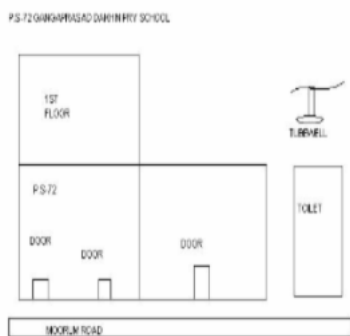

নির্বাচক নিবন্ধন আধিকারিকের স্বাক্ষর

Nazri Naksha

Google Map View

Polling Station Building Front View

Polling Station Front View

Cad View

Key MAP View

1 নাম : তপসী আদক সতীক স্বামীর নাম: অরুণ সতীক বাড়ির নং : এন004 বয়স : 29 লিঙ্গ : মহিলা	NUT2366342 ফটো উপলব্ধ	2 নাম : সজল দোলই পিতার নাম: জয়ন্ত দোলই বাড়ির নং : এন0048 বয়স : 24 লিঙ্গ : পুরুষ	NUT2652253 ফটো উপলব্ধ	3 নাম : রিজু দোলই পিতার নাম: দীনবন্ধু দোলই বাড়ির নং : এন0048 বয়স : 23 লিঙ্গ : পুরুষ	NUT2777126 ফটো উপলব্ধ
4 নাম : কৌশিক দোলই পিতার নাম: জয়ন্ত দোলই বাড়ির নং : n0048 বয়স : 26 লিঙ্গ : পুরুষ	NUT2296515 ফটো উপলব্ধ	5 নাম : পিণ্টুরানী দোলই স্বামীর নাম: রাজকুমার দোলই বাড়ির নং : n0048 বয়স : 47 লিঙ্গ : মহিলা	GFL1977487 ফটো উপলব্ধ	6 নাম : তাপস দোলই পিতার নাম: মদন দোলই বাড়ির নং : n0048 বয়স : 38 লিঙ্গ : পুরুষ	GFL2698017 ফটো উপলব্ধ
7 নাম : রাজু দোলই পিতার নাম: মদন দোলই বাড়ির নং : n0048 বয়স : 48 লিঙ্গ : পুরুষ	GFL2277077 ফটো উপলব্ধ	8 নাম : মমতা দোলই স্বামীর নাম: দীনবন্ধু দোলই বাড়ির নং : n0048 বয়স : 45 লিঙ্গ : মহিলা	GFL2277051 ফটো উপলব্ধ	9 নাম : দীনবন্ধু দোলই পিতার নাম: মদন দোলই বাড়ির নং : n0048 বয়স : 56 লিঙ্গ : পুরুষ	WB/28/197/150201 ফটো উপলব্ধ
10 নাম : মমতা দোলই স্বামীর নাম: জয়ন্ত দোলই বাড়ির নং : n0048 বয়স : 49 লিঙ্গ : মহিলা	GFL1977438 ফটো উপলব্ধ	11 নাম : জয়ন্ত দোলই পিতার নাম: মদন দোলই বাড়ির নং : n0048 বয়স : 59 লিঙ্গ : পুরুষ	WB/28/197/150473 ফটো উপলব্ধ	12 নাম : রাধারানী কারক স্বামীর নাম: উত্তম কারক বাড়ির নং : n0048 বয়স : 63 লিঙ্গ : মহিলা	WB/28/197/150205 ফটো উপলব্ধ
13 নাম : বুলি ঘাঁটি স্বামীর নাম: শ্রীকান্ত ঘাঁটি বাড়ির নং : n0002 বয়স : 35 লিঙ্গ : মহিলা	NUT1914886 ফটো উপলব্ধ	14 নাম : শ্রীকান্ত ঘাঁটি পিতার নাম: গণেশ চন্দ্র ঘাঁটি বাড়ির নং : n0002 বয়স : 43 লিঙ্গ : পুরুষ	GFL2655504 ফটো উপলব্ধ	15 নাম : প্রতিমা ঘাঁটি স্বামীর নাম: রবীন্দ্র ঘাঁটি বাড়ির নং : n0002 বয়স : 47 লিঙ্গ : মহিলা	GFL1429067 ফটো উপলব্ধ
16 নাম : ফেলি ঘাঁটি পিতার নাম: গণেশ ঘাঁটি বাড়ির নং : n0002 বয়স : 47 লিঙ্গ : মহিলা	GFL1429042 ফটো উপলব্ধ	17 নাম : রেবতী ঘাঁটি স্বামীর নাম: শ্রীমন্ত ঘাঁটি বাড়ির নং : n0002 বয়স : 48 লিঙ্গ : মহিলা	GFL1429059 ফটো উপলব্ধ	18 নাম : হারাবালা ঘাঁটি স্বামীর নাম: কার্তিক ঘাঁটি বাড়ির নং : n0001 বয়স : 85 লিঙ্গ : মহিলা	WB/28/197/150037 ফটো উপলব্ধ
19 নাম : গণেশ ঘাঁটি পিতার নাম: অক্ষু ঘাঁটি বাড়ির নং : n0002 বয়স : 76 লিঙ্গ : পুরুষ	WB/28/197/150357 ফটো উপলব্ধ	20 নাম : পারুল্লা ঘাঁটি স্বামীর নাম: গণেশ ঘাঁটি বাড়ির নং : n0002 বয়স : 67 লিঙ্গ : মহিলা	WB/28/197/150412 ফটো উপলব্ধ	21 নাম : শ্রীমন্ত ঘাঁটি পিতার নাম: গণেশ ঘাঁটি বাড়ির নং : n0002 বয়স : 51 লিঙ্গ : পুরুষ	WB/28/197/150453 ফটো উপলব্ধ
22 নাম : সুরেন্দ্র নাথ ঘাঁটি পিতার নাম: শ্রীমন্ত ঘাঁটি বাড়ির নং : এন0002 বয়স : 21 লিঙ্গ : পুরুষ	NUT2842961 ফটো উপলব্ধ	23 নাম : বরণ কুমার ঘাঁটি পিতার নাম: রবীন্দ্র নাথ ঘাঁটি বাড়ির নং : n0002 বয়স : 24 লিঙ্গ : পুরুষ	NUT2587996 ফটো উপলব্ধ	24 নাম : রাজকুমার ঘাঁটি পিতার নাম: রবীন্দ্রনাথ ঘাঁটি বাড়ির নং : n0002 বয়স : 28 লিঙ্গ : পুরুষ	NUT2275857 ফটো উপলব্ধ
25 নাম : শিখা দলবেরা স্বামীর নাম: নকুল দলবেরা বাড়ির নং : n0003 বয়স : 41 লিঙ্গ : মহিলা	NUT1472232 ফটো উপলব্ধ	26 নাম : নকুল দলবেরা পিতার নাম: কালীপদ দলবেরা বাড়ির নং : n0003 বয়স : 45 লিঙ্গ : পুরুষ	WB/28/197/150392 ফটো উপলব্ধ	27 নাম : মনীষা দলবেরা স্বামীর নাম: গোকুল দলবেরা বাড়ির নং : n0003 বয়স : 53 লিঙ্গ : মহিলা	WB/28/197/150277 ফটো উপলব্ধ
28 নাম : নাটু দোলই স্বামীর নাম: বটকুম্ভ দোলই বাড়ির নং : n0006 বয়স : 30 লিঙ্গ : মহিলা	NUT2112563 ফটো উপলব্ধ	29 নাম : সন্ধ্যা দোলই স্বামীর নাম: অর্জুন দোলই বাড়ির নং : n0132 বয়স : 76 লিঙ্গ : মহিলা	WB/28/197/150161 ফটো উপলব্ধ	30 নাম : পঞ্চগনন দোলই পিতার নাম: অর্জুন দোলই বাড়ির নং : n0132 বয়স : 54 লিঙ্গ : পুরুষ	GFL2276715 ফটো উপলব্ধ