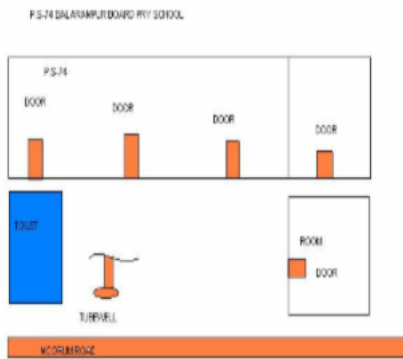

নির্বাচক নিবন্ধন আধিকারিকের স্বাক্ষর

Nazri Naksha

Google Map View

Polling Station Building Front View

Polling Station Front View

Cad View

Key MAP View

1 নাম : রেণুকাবালা ভূঞা স্বামীর নাম: চিত্তরঞ্জন ভূঞা বাড়ির নং : n0136 বয়স : 77 লিঙ্গ : মহিলা	NUT2448991 ফটো উপলব্ধ	2 নাম : রিফু মাম্মা (অধিকারী) স্বামীর নাম: শান্তি গোপাল অধিকারী বাড়ির নং : n0001 বয়স : 35 লিঙ্গ : মহিলা	NUT2203248 ফটো উপলব্ধ	3 নাম : ভক্তি রানী অধিকারী স্বামীর নাম: অজয় কুমার অধিকারী বাড়ির নং : n0050 বয়স : 70 লিঙ্গ : মহিলা	NUT1818624 ফটো উপলব্ধ
4 নাম : মলয় কুমার অধিকারী পিতার নাম: অশোক অধিকারী বাড়ির নং : n0050 বয়স : 39 লিঙ্গ : পুরুষ	GFL2502482 ফটো উপলব্ধ	5 নাম : গোপাল চন্দ্র অধিকারী পিতার নাম: পঞ্চানন অধিকারী বাড়ির নং : এন0001 বয়স : 40 লিঙ্গ : পুরুষ	GFL2278687 ফটো উপলব্ধ	6 নাম : শর্মিষ্ঠা শাসমল (অধিকারী) স্বামীর নাম: মলয় অধিকারী বাড়ির নং : এন0050 বয়স : 36 লিঙ্গ : মহিলা	JYJ2594901 ফটো উপলব্ধ
7 নাম : দীপিকা মাইতি (অধিকারী) স্বামীর নাম: গোপাল চন্দ্র অধিকারী বাড়ির নং : এন0001 বয়স : 32 লিঙ্গ : মহিলা	NUT2410959 ফটো উপলব্ধ	8 নাম : রাসবিহারী অধিকারী পিতার নাম: রিন্টু অধিকারী বাড়ির নং : n0003 বয়স : 24 লিঙ্গ : পুরুষ	NUT2608743 ফটো উপলব্ধ	9 নাম : মনিমোহন মাজী পিতার নাম: মদন মাজী বাড়ির নং : n0008 বয়স : 55 লিঙ্গ : পুরুষ	NUT2635282 ফটো উপলব্ধ
10 নাম : অপর্ণা মাজী স্বামীর নাম: মনিমোহন মাজী বাড়ির নং : n0008 বয়স : 34 লিঙ্গ : মহিলা	NUT1473271 ফটো উপলব্ধ	11 নাম : দীপঙ্কর অধিকারী পিতার নাম: উত্তম অধিকারী বাড়ির নং : n0005 বয়স : 39 লিঙ্গ : পুরুষ	GFL2655678 ফটো উপলব্ধ	12 নাম : করুনারানী অধিকারী স্বামীর নাম: উত্তমকুমার অধিকারী বাড়ির নং : n0005 বয়স : 56 লিঙ্গ : মহিলা	WB/28/197/156408 ফটো উপলব্ধ
13 নাম : উত্তমকুমার অধিকারী পিতার নাম: অভিরাম অধিকারী বাড়ির নং : n0005 বয়স : 64 লিঙ্গ : পুরুষ	GFL1506930 ফটো উপলব্ধ	14 নাম : মমতা মাজী স্বামীর নাম: খোকন চন্দ্র মাজী বাড়ির নং : n0004 বয়স : 31 লিঙ্গ : মহিলা	NUT1915545 ফটো উপলব্ধ	15 নাম : খোকন চন্দ্র মাজী পিতার নাম: আনন্দ মোহন মাজী বাড়ির নং : n0004 বয়স : 40 লিঙ্গ : পুরুষ	NUT1734359 ফটো উপলব্ধ
16 নাম : সন্ধ্যারানী মাজী স্বামীর নাম: আনন্দ মাজী বাড়ির নং : n0004 বয়স : 58 লিঙ্গ : মহিলা	WB/28/197/156177 ফটো উপলব্ধ	17 নাম : গীতারানী অধিকারী স্বামীর নাম: শক্তিপদ অধিকারী বাড়ির নং : n0004 বয়স : 58 লিঙ্গ : মহিলা	WB/28/197/156409 ফটো উপলব্ধ	18 নাম : তুলি অধিকারী স্বামীর নাম: তাপস অধিকারী বাড়ির নং : n0004 বয়স : 33 লিঙ্গ : মহিলা	NUT1915487 ফটো উপলব্ধ
19 নাম : তাপস অধিকারী পিতার নাম: শক্তিপদ অধিকারী বাড়ির নং : n0004 বয়স : 42 লিঙ্গ : পুরুষ	GFL2278794 ফটো উপলব্ধ	20 নাম : শক্তিপদ অধিকারী পিতার নাম: শ্রীদাম অধিকারী বাড়ির নং : n0004 বয়স : 65 লিঙ্গ : পুরুষ	WB/28/197/156418 ফটো উপলব্ধ	21 নাম : রূপা রানী অধিকারী স্বামীর নাম: রিন্টু অধিকারী বাড়ির নং : n0003 বয়স : 44 লিঙ্গ : মহিলা	GFL2278786 ফটো উপলব্ধ
22 নাম : নন্দ গোপাল অধিকারী পিতার নাম: পঞ্চানন অধিকারী বাড়ির নং : n0003 বয়স : 45 লিঙ্গ : পুরুষ	GFL2565687 ফটো উপলব্ধ	23 নাম : রিন্টুগোপাল অধিকারী পিতার নাম: পঞ্চানন অধিকারী বাড়ির নং : n0003 বয়স : 50 লিঙ্গ : পুরুষ	WB/28/197/156354 ফটো উপলব্ধ	24 নাম : মালতীরানী অধিকারী স্বামীর নাম: পঞ্চানন অধিকারী বাড়ির নং : n0003 বয়স : 63 লিঙ্গ : মহিলা	WB/28/197/156405 ফটো উপলব্ধ
25 নাম : পঞ্চানন অধিকারী পিতার নাম: শ্রীদাম অধিকারী বাড়ির নং : n0003 বয়স : 68 লিঙ্গ : পুরুষ	WB/28/197/156422 ফটো উপলব্ধ	26 নাম : দয়ানন্দ অধিকারী পিতার নাম: অনিল অধিকারী বাড়ির নং : 2 বয়স : 44 লিঙ্গ : পুরুষ	GFL2565679 ফটো উপলব্ধ	27 নাম : সদানন্দ অধিকারী পিতার নাম: অনিল অধিকারী বাড়ির নং : n0002 বয়স : 45 লিঙ্গ : পুরুষ	GFL2278737 ফটো উপলব্ধ
28 নাম : মেনকারানী অধিকারী স্বামীর নাম: অনিল অধিকারী বাড়ির নং : n0002 বয়স : 68 লিঙ্গ : মহিলা	WB/28/197/156410 ফটো উপলব্ধ	29 নাম : অনিলকুমার অধিকারী পিতার নাম: জীবনকৃষ্ণ অধিকারী বাড়ির নং : n0002 বয়স : 79 লিঙ্গ : পুরুষ	GFL1507011 ফটো উপলব্ধ	30 নাম : সবিতা ভূঞা স্বামীর নাম: বরুণ ভূঞা বাড়ির নং : n0001 বয়স : 37 লিঙ্গ : মহিলা	GFL2698785 ফটো উপলব্ধ