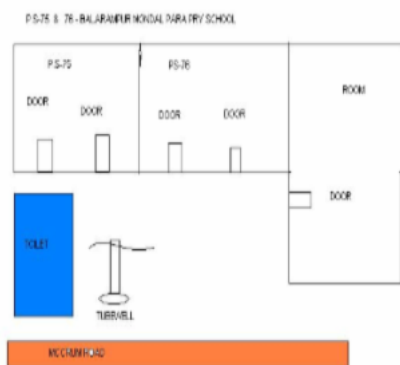

নির্বাচক নিবন্ধন আধিকারিকের স্বাক্ষর

Nazri Naksha

Google Map View

Polling Station Building Front View

Polling Station Front View

Cad View

Key MAP View

1 নাম : তুলী আদক স্বামীর নাম: সঞ্জয় আদক বাড়ির নং : n0095 বয়স : 37 লিঙ্গ : মহিলা	NUT1818863 ফটো উপলব্ধ	2 নাম : সুপ্রিয়া সান্তরা (কারক) স্বামীর নাম: অমর কারক বাড়ির নং : এন0045 বয়স : 26 লিঙ্গ : মহিলা	NUT2353449 ফটো উপলব্ধ	3 নাম : রবীন কারক পিতার নাম: শংকর কারক বাড়ির নং : n0045 বয়স : 69 লিঙ্গ : পুরুষ	WB/28/197/159739 ফটো উপলব্ধ
4 নাম : আনন্দ কারক পিতার নাম: রবীন কারক বাড়ির নং : n0045 বয়স : 37 লিঙ্গ : পুরুষ	NUT1473578 ফটো উপলব্ধ	5 নাম : অমর কারক পিতার নাম: রবীন কারক বাড়ির নং : n0045 বয়স : 32 লিঙ্গ : পুরুষ	NUT1734631 ফটো উপলব্ধ	6 নাম : পূর্ণিমা কারক স্বামীর নাম: আনন্দ কারক বাড়ির নং : এন0045 বয়স : 45 লিঙ্গ : মহিলা	GFL1510452 ফটো উপলব্ধ
7 নাম : আনন্দ গুছাইত পিতার নাম: মধুসূদন গুছাইত বাড়ির নং : n0002 বয়স : 69 লিঙ্গ : পুরুষ	WB/28/197/159269 ফটো উপলব্ধ	8 নাম : জ্যোৎস্না গুছাইত স্বামীর নাম: আনন্দ গুছাইত বাড়ির নং : n0002 বয়স : 61 লিঙ্গ : মহিলা	WB/28/197/159246 ফটো উপলব্ধ	9 নাম : অশ্বেতা গুছাইত পিতার নাম: কুশধ্বজ গুছাইত বাড়ির নং : n0006 বয়স : 27 লিঙ্গ : পুরুষ	NUT2590503 ফটো উপলব্ধ
10 নাম : তপন গুছাইত পিতার নাম: আনন্দ গুছাইত বাড়ির নং : n0002 বয়স : 40 লিঙ্গ : পুরুষ	NUT1734615 ফটো উপলব্ধ	11 নাম : চন্দ্র গুছাইত পিতার নাম: মধুসূদন গুছাইত বাড়ির নং : n0003 বয়স : 56 লিঙ্গ : পুরুষ	WB/28/197/159363 ফটো উপলব্ধ	12 নাম : সুমিত্রা গুছাইত স্বামীর নাম: চন্দ্র গুছাইত বাড়ির নং : n0003 বয়স : 51 লিঙ্গ : মহিলা	WB/28/197/159356 ফটো উপলব্ধ
13 নাম : নন্দ গুছাইত পিতার নাম: মধুসূদন গুছাইত বাড়ির নং : n0004 বয়স : 63 লিঙ্গ : পুরুষ	WB/28/197/159328 ফটো উপলব্ধ	14 নাম : প্রতিমা গুছাইত স্বামীর নাম: নন্দ গুছাইত বাড়ির নং : n0004 বয়স : 57 লিঙ্গ : মহিলা	WB/28/197/159339 ফটো উপলব্ধ	15 নাম : চাঁপা গুছাইত স্বামীর নাম: স্বপন কুমার গুছাইত বাড়ির নং : n0004 বয়স : 40 লিঙ্গ : মহিলা	NUT1473800 ফটো উপলব্ধ
16 নাম : স্বপন কুমার গুছাইত পিতার নাম: নন্দলাল গুছাইত বাড়ির নং : n0004 বয়স : 35 লিঙ্গ : পুরুষ	NUT1473503 ফটো উপলব্ধ	17 নাম : রেখারানী গুছাইত স্বামীর নাম: বনমালী গুছাইত বাড়ির নং : n0005 বয়স : 55 লিঙ্গ : মহিলা	WB/28/197/159354 ফটো উপলব্ধ	18 নাম : নবকুমার গুছাইত পিতার নাম: নারায়ণ গুছাইত বাড়ির নং : n0006 বয়স : 56 লিঙ্গ : পুরুষ	WB/28/197/159754 ফটো উপলব্ধ
19 নাম : লক্ষী গুছাইত স্বামীর নাম: নবকুমার গুছাইত বাড়ির নং : n0006 বয়স : 53 লিঙ্গ : মহিলা	WB/28/197/159357 ফটো উপলব্ধ	20 নাম : মিলন গুছাইত পিতার নাম: নবকুমার গুছাইত বাড়ির নং : n0006 বয়স : 30 লিঙ্গ : পুরুষ	NUT2014082 ফটো উপলব্ধ	21 নাম : কুশধ্বজ গুছাইত পিতার নাম: নারায়ণ গুছাইত বাড়ির নং : n0006 বয়স : 56 লিঙ্গ : পুরুষ	WB/28/197/159364 ফটো উপলব্ধ
22 নাম : বর্ণা গুছাইত স্বামীর নাম: কুশধ্বজ গুছাইত বাড়ির নং : n0006 বয়স : 51 লিঙ্গ : মহিলা	WB/28/197/159362 ফটো উপলব্ধ	23 নাম : সুফল গুছাইত পিতার নাম: গান্ধিচরন গুছাইত বাড়ির নং : n0007 বয়স : 55 লিঙ্গ : পুরুষ	GFL1586254 ফটো উপলব্ধ	24 নাম : শিখা গুছাইত স্বামীর নাম: সুফল গুছাইত বাড়ির নং : n0007 বয়স : 45 লিঙ্গ : মহিলা	GFL1554435 ফটো উপলব্ধ
25 নাম : পুষ্পরানী গুছাইত স্বামীর নাম: গোপাল গুছাইত বাড়ির নং : n0013 বয়স : 63 লিঙ্গ : মহিলা	WB/28/197/159336 ফটো উপলব্ধ	26 নাম : পঞ্চানন গুছাইত পিতার নাম: গোপাল গুছাইত বাড়ির নং : n0013 বয়স : 35 লিঙ্গ : পুরুষ	NUT1819077 ফটো উপলব্ধ	27 নাম : প্রিয়া গুছাইত স্বামীর নাম: তপন গুছাইত বাড়ির নং : এন0002 বয়স : 25 লিঙ্গ : মহিলা	NUT2383156 ফটো উপলব্ধ
28 নাম : লিপিকা ঘোড়াই পিতার নাম: অসিত ঘোড়াই বাড়ির নং : n0188 বয়স : 33 লিঙ্গ : মহিলা	NUT1733302 ফটো উপলব্ধ	29 নাম : মায়ী ছাত্তিক স্বামীর নাম: নিমাই ছাত্তিক বাড়ির নং : n0016 বয়স : 69 লিঙ্গ : মহিলা	WB/28/197/159270 ফটো উপলব্ধ	30 নাম : সুস্মিতা হাজারা স্বামীর নাম: দীপঙ্কর হাজারা বাড়ির নং : বলরামপুর বয়স : 26 লিঙ্গ : মহিলা	XUN2419562 ফটো উপলব্ধ