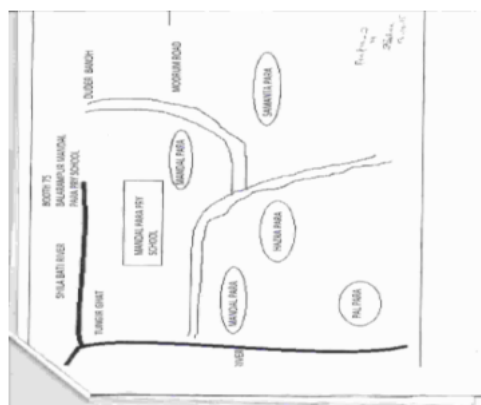

Key MAP View