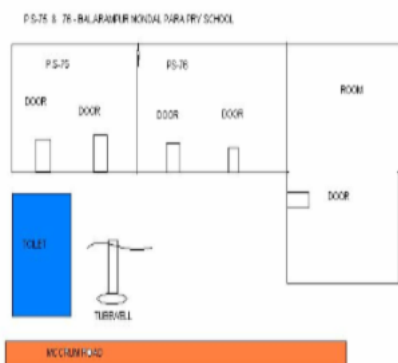

নির্বাচক নিবন্ধন আধিকারিকের স্বাক্ষর

Nazri Naksha

Google Map View

Polling Station Building Front View

Polling Station Front View

Cad View

Key MAP View

1	WB/28/197/159167	নাম : নিমাই আদক পিতার নাম: মুগেন্দ্র আদক বাড়ির নং : n0088 বয়স : 66 লিঙ্গ : পুরুষ	ফটো উপলব্ধ	2	WB/28/197/159370	নাম : সন্ধ্যা আদক স্বামীর নাম: নিমাই আদক বাড়ির নং : n0088 বয়স : 59 লিঙ্গ : মহিলা	ফটো উপলব্ধ	3	NUT2079788	নাম : চৈতালী আদক স্বামীর নাম: পাঁচুগোপাল আদক বাড়ির নং : n0088 বয়স : 32 লিঙ্গ : মহিলা	ফটো উপলব্ধ
4	WB/28/197/159368	নাম : ছায়ারানী আদক স্বামীর নাম: বাঁশরী আদক বাড়ির নং : n0088 বয়স : 51 লিঙ্গ : মহিলা	ফটো উপলব্ধ	5	WB/28/197/159497	নাম : বাঁশরী আদক পিতার নাম: মুগেন্দ্র আদক বাড়ির নং : n0088 বয়স : 56 লিঙ্গ : মহিলা	ফটো উপলব্ধ	6	WB/28/197/159209	নাম : সন্ন্যাসী আদক পিতার নাম: মুগেন্দ্র আদক বাড়ির নং : n0088 বয়স : 60 লিঙ্গ : পুরুষ	ফটো উপলব্ধ
7	NUT2270072	নাম : পঞ্চগনন আদক পিতার নাম: বাঁশরী আদক বাড়ির নং : n0088 বয়স : 27 লিঙ্গ : পুরুষ	ফটো উপলব্ধ	8	NUT2650653	নাম : বিদ্যুৎ সানকী পিতার নাম: গণেশ সানকী বাড়ির নং : এন0088 বয়স : 24 লিঙ্গ : পুরুষ	ফটো উপলব্ধ	9	GFL2656064	নাম : পাঁচুগোপাল আদক পিতার নাম: সন্ন্যাসী আদক বাড়ির নং : n0088 বয়স : 41 লিঙ্গ : পুরুষ	ফটো উপলব্ধ
10	NUT2635597	নাম : সুস্মিতা ঘোড়াই স্বামীর নাম: সন্টু ঘোড়াই বাড়ির নং : এন0092 বয়স : 32 লিঙ্গ : মহিলা	ফটো উপলব্ধ	11	NUT2607661	নাম : বর্ণালী ঘোড়াই স্বামীর নাম: সৈকত ঘোড়াই বাড়ির নং : n001 বয়স : 26 লিঙ্গ : মহিলা	ফটো উপলব্ধ	12	NUT2609022	নাম : টিয়া ঘোড়াই স্বামীর নাম: অভিজিৎ ঘোড়াই বাড়ির নং : n0092 বয়স : 25 লিঙ্গ : মহিলা	ফটো উপলব্ধ
13	WB/28/197/159168	নাম : বৃন্দাবন ঘোড়াই পিতার নাম: কালীপদ ঘোড়াই বাড়ির নং : n0092 বয়স : 59 লিঙ্গ : পুরুষ	ফটো উপলব্ধ	14	NUT1915719	নাম : অভিজিৎ ঘোড়াই পিতার নাম: চন্দ্রকান্ত ঘোড়াই বাড়ির নং : n0092 বয়স : 32 লিঙ্গ : পুরুষ	ফটো উপলব্ধ	15	WB/28/197/159713	নাম : মালতী ঘোড়াই স্বামীর নাম: চন্দ্রকান্ত ঘোড়াই বাড়ির নং : n0092 বয়স : 51 লিঙ্গ : মহিলা	ফটো উপলব্ধ
16	WB/28/197/159607	নাম : চন্দ্রকান্ত ঘোড়াই পিতার নাম: কালীপদ ঘোড়াই বাড়ির নং : n0092 বয়স : 56 লিঙ্গ : পুরুষ	ফটো উপলব্ধ	17	NUT1710565	নাম : সৈকত ঘোড়াই পিতার নাম: বৃন্দাবন ঘোড়াই বাড়ির নং : n0092 বয়স : 36 লিঙ্গ : পুরুষ	ফটো উপলব্ধ	18	WB/28/197/159553	নাম : সোমা ঘোড়াই স্বামীর নাম: বৃন্দাবন ঘোড়াই বাড়ির নং : n0092 বয়স : 55 লিঙ্গ : মহিলা	ফটো উপলব্ধ
19	NUT1473370	নাম : সন্টু ঘোড়াই পিতার নাম: অশোক ঘোড়াই বাড়ির নং : n0092 বয়স : 40 লিঙ্গ : পুরুষ	ফটো উপলব্ধ	20	WB/28/197/159082	নাম : গীতারানী ঘোড়াই স্বামীর নাম: অশোক ঘোড়াই বাড়ির নং : n0092 বয়স : 59 লিঙ্গ : মহিলা	ফটো উপলব্ধ	21	WB/28/197/159749	নাম : ভগীরথ পাল পিতার নাম: বাসুদেব পাল বাড়ির নং : n0071 বয়স : 61 লিঙ্গ : পুরুষ	ফটো উপলব্ধ
22	WB/28/197/159528	নাম : অনুভা পাল স্বামীর নাম: জহর পাল বাড়ির নং : n0071 বয়স : 61 লিঙ্গ : মহিলা	ফটো উপলব্ধ	23	WB/28/197/159560	নাম : জহর পাল পিতার নাম: বাসুদেব পাল বাড়ির নং : n0071 বয়স : 69 লিঙ্গ : পুরুষ	ফটো উপলব্ধ	24	WB/28/197/159138	নাম : মায়ারানী পাল স্বামীর নাম: দিলীপ পাল বাড়ির নং : n0096 বয়স : 52 লিঙ্গ : মহিলা	ফটো উপলব্ধ
25	WB/28/197/159081	নাম : দিলীপ পাল পিতার নাম: রামপদ পাল বাড়ির নং : n0096 বয়স : 56 লিঙ্গ : পুরুষ	ফটো উপলব্ধ	26	WB/28/197/159271	নাম : আশালতা পাল স্বামীর নাম: পাঁচুগোপাল পাল বাড়ির নং : n0095 বয়স : 66 লিঙ্গ : মহিলা	ফটো উপলব্ধ	27	WB/28/197/159311	নাম : পাঁচুগোপাল পাল পিতার নাম: রামপদ পাল বাড়ির নং : n0095 বয়স : 74 লিঙ্গ : পুরুষ	ফটো উপলব্ধ
28	NUT1915735	নাম : নবকুমার পাল পিতার নাম: নেপাল চন্দ্র পাল বাড়ির নং : n0094 বয়স : 30 লিঙ্গ : পুরুষ	ফটো উপলব্ধ	29	NUT1640531	নাম : পদ্মা পাল স্বামীর নাম: রাজকুমার পাল বাড়ির নং : n0094 বয়স : 39 লিঙ্গ : মহিলা	ফটো উপলব্ধ	30	GFL2656312	নাম : রাজকুমার পাল পিতার নাম: গোপাল চন্দ্র পাল বাড়ির নং : n0094 বয়স : 40 লিঙ্গ : পুরুষ	ফটো উপলব্ধ