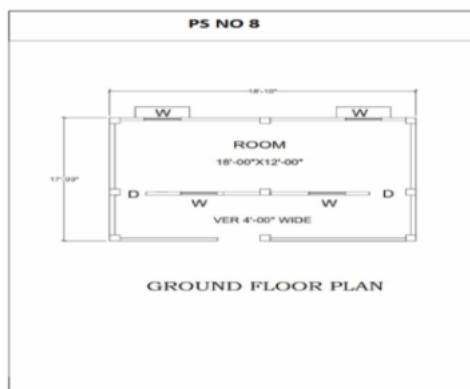

নির্বাচক নিবন্ধন আধিকারিকের স্বাক্ষর

Nazri Naksha

Google Map View

Polling Station Building Front View

Polling Station Front View

Cad View

Key MAP View

1 নাম : সুকুমার জানা পিতার নাম: রামকৃষ্ণ জানা বাড়ির নং : n0006 বয়স : 64 লিঙ্গ : পুরুষ	WB/28/197/012260	ফটো উপলব্ধ	2 নাম : রাইবালা জানা স্বামীর নাম: লক্ষ্মন জানা বাড়ির নং : n0133 বয়স : 67 লিঙ্গ : মহিলা	WB/28/197/015333	ফটো উপলব্ধ	3 নাম : রমা জানা স্বামীর নাম: দিলীপ জানা বাড়ির নং : n0087 বয়স : 43 লিঙ্গ : মহিলা	GFL2213122	ফটো উপলব্ধ
4 নাম : দিলীপ জানা পিতার নাম: তারক জানা বাড়ির নং : n0087 বয়স : 52 লিঙ্গ : পুরুষ	WB/28/197/012408	ফটো উপলব্ধ	5 নাম : লক্ষ্মীরানী জানা স্বামীর নাম: তারক জানা বাড়ির নং : n0087 বয়স : 72 লিঙ্গ : মহিলা	WB/28/197/015391	ফটো উপলব্ধ	6 নাম : সুস্মিতা জানা স্বামীর নাম: অভিজিৎ জানা বাড়ির নং : n0006 বয়স : 31 লিঙ্গ : মহিলা	NUT1997626	ফটো উপলব্ধ
7 নাম : অভিজিৎ জানা পিতার নাম: ভরত কুমার জানা বাড়ির নং : n0006 বয়স : 40 লিঙ্গ : পুরুষ	GFL2492726	ফটো উপলব্ধ	8 নাম : অমিত কুমার জানা পিতার নাম: ভরত জানা বাড়ির নং : n0006 বয়স : 34 লিঙ্গ : পুরুষ	NUT1627629	ফটো উপলব্ধ	9 নাম : সুসমা জানা স্বামীর নাম: ভরত জানা বাড়ির নং : n0006 বয়স : 64 লিঙ্গ : মহিলা	WB/28/197/015329	ফটো উপলব্ধ
10 নাম : ভরত জানা পিতার নাম: হৃদয় জানা বাড়ির নং : n0006 বয়স : 72 লিঙ্গ : পুরুষ	WB/28/197/012062	ফটো উপলব্ধ	11 নাম : লক্ষ্মন জানা পিতার নাম: হৃদয় জানা বাড়ির নং : n0006 বয়স : 77 লিঙ্গ : পুরুষ	WB/28/197/012151	ফটো উপলব্ধ	12 নাম : মানসী জানা স্বামীর নাম: উত্তম জানা বাড়ির নং : N/98 বয়স : 43 লিঙ্গ : মহিলা	GFL2686830	ফটো উপলব্ধ
13 নাম : উত্তম জানা পিতার নাম: রামকৃষ্ণ জানা বাড়ির নং : n0006 বয়স : 52 লিঙ্গ : পুরুষ	WB/28/197/012104	ফটো উপলব্ধ	14 নাম : রীনা জানা স্বামীর নাম: রাজকুমার জানা বাড়ির নং : n0006 বয়স : 44 লিঙ্গ : মহিলা	GFL2213155	ফটো উপলব্ধ	15 নাম : রাজকুমার জানা পিতার নাম: রামকৃষ্ণ জানা বাড়ির নং : n0006 বয়স : 60 লিঙ্গ : পুরুষ	WB/28/197/012194	ফটো উপলব্ধ
16 নাম : কৌশিক জানা পিতার নাম: সুকুমার জানা বাড়ির নং : n0006 বয়স : 30 লিঙ্গ : পুরুষ	NUT1898279	ফটো উপলব্ধ	17 নাম : দীপ্তি জানা হাজরা স্বামীর নাম: অমিত কুমার জানা বাড়ির নং : n0006 বয়স : 26 লিঙ্গ : মহিলা	NUT2617884	ফটো উপলব্ধ	18 নাম : অমর জানা পিতার নাম: দিলীপ জানা বাড়ির নং : এন0087 বয়স : 23 লিঙ্গ : পুরুষ	NUT2642650	ফটো উপলব্ধ
19 নাম : শান্তনু জানা পিতার নাম: উত্তম কুমার জানা বাড়ির নং : এন0006 বয়স : 22 লিঙ্গ : পুরুষ	NUT2767747	ফটো উপলব্ধ	20 নাম : সোমী জানা স্বামীর নাম: কৌশিক জানা বাড়ির নং : বালিডাঙ্গা বয়স : 26 লিঙ্গ : মহিলা	NUT2819704	ফটো উপলব্ধ	21 নাম : রাখী প্রামানিক স্বামীর নাম: অমিত প্রামানিক বাড়ির নং : n0001 বয়স : 30 লিঙ্গ : মহিলা	NUT1898139	ফটো উপলব্ধ
22 নাম : অমিত প্রামানিক পিতার নাম: সফল প্রামানিক বাড়ির নং : n0001 বয়স : 39 লিঙ্গ : পুরুষ	NUT1408186	ফটো উপলব্ধ	23 নাম : প্রিয়ান্বিতা প্রামানিক পিতার নাম: কার্তিক প্রামানিক বাড়ির নং : n0125 বয়স : 24 লিঙ্গ : মহিলা	NUT2553048	ফটো উপলব্ধ	24 নাম : নিতাই প্রামানিক পিতার নাম: জীতেন্দ্র প্রামানিক বাড়ির নং : n0128 বয়স : 31 লিঙ্গ : পুরুষ	NUT1898097	ফটো উপলব্ধ
25 নাম : সারথী প্রামানিক স্বামীর নাম: জিতেন্দ্র প্রামানিক বাড়ির নং : n0128 বয়স : 57 লিঙ্গ : মহিলা	WB/28/197/015114	ফটো উপলব্ধ	26 নাম : জিতেন্দ্র প্রামানিক পিতার নাম: অনিল প্রামানিক বাড়ির নং : n0128 বয়স : 62 লিঙ্গ : পুরুষ	WB/28/197/012164	ফটো উপলব্ধ	27 নাম : বন্দনা প্রামানিক স্বামীর নাম: উত্তম প্রামানিক বাড়ির নং : n0127 বয়স : 40 লিঙ্গ : মহিলা	GFL2647196	ফটো উপলব্ধ
28 নাম : মনিকা প্রামানিক স্বামীর নাম: অরুণ প্রামানিক বাড়ির নং : n0127 বয়স : 31 লিঙ্গ : মহিলা	NUT1802305	ফটো উপলব্ধ	29 নাম : অরুণ প্রামানিক পিতার নাম: শীতল প্রামানিক বাড়ির নং : n0127 বয়স : 42 লিঙ্গ : পুরুষ	GFL2686889	ফটো উপলব্ধ	30 নাম : কল্যাণী প্রামানিক স্বামীর নাম: নরেশ প্রামানিক বাড়ির নং : n0126 বয়স : 42 লিঙ্গ : মহিলা	GFL2213643	ফটো উপলব্ধ