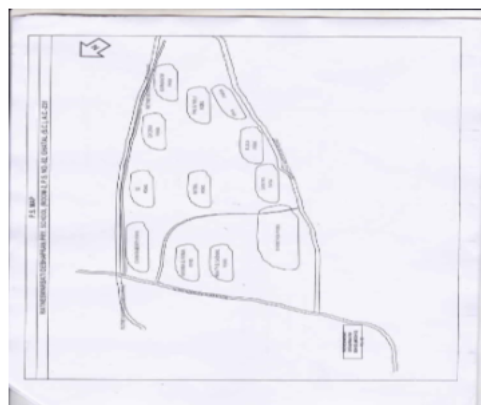

নির্বাচক নিবন্ধন আধিকারিকের স্বাক্ষর

Nazri Naksha

Google Map View

Polling Station Building Front View

Polling Station Front View

Cad View

Key MAP View

1 নাম : পম্পা (কান্ডার) সাঁতরা স্বামীর নাম: নেপাল সাঁতরা বাড়ির নং : n0162 বয়স : 42 লিঙ্গ : মহিলা	GFL2700748 ফটো উপলব্ধ	2 নাম : সুপ্রভা (শাসমল) কাঁঠাল স্বামীর নাম: গৌতম কাঁঠাল বাড়ির নং : n0179 বয়স : 30 লিঙ্গ : মহিলা	NUT2033082 ফটো উপলব্ধ	3 নাম : রিম্পা পাত্র কুইল্যা স্বামীর নাম: বলরাম কুইল্যা বাড়ির নং : এন0082 বয়স : 24 লিঙ্গ : মহিলা	NUT2645182 ফটো উপলব্ধ
4 নাম : বিজয়চন্দ্র কুইল্যা পিতার নাম: শর্করী কুইল্যা বাড়ির নং : n0082 বয়স : 72 লিঙ্গ : পুরুষ	WB/28/197/174567 ফটো উপলব্ধ	5 নাম : লক্ষ্মীরানী কুইল্যা স্বামীর নাম: বিজয় কুইল্যা বাড়ির নং : n0082 বয়স : 65 লিঙ্গ : মহিলা	WB/28/197/174194 ফটো উপলব্ধ	6 নাম : স্বর্নালী কুইল্যা স্বামীর নাম: জগন্নাথ কুইল্যা বাড়ির নং : n0082 বয়স : 32 লিঙ্গ : মহিলা	NUT1735521 ফটো উপলব্ধ
7 নাম : জগন্নাথ কুইল্যা পিতার নাম: বিজয় কুইল্যা বাড়ির নং : n0082 বয়স : 45 লিঙ্গ : পুরুষ	GFL1503721 ফটো উপলব্ধ	8 নাম : বলরাম কুইল্যা পিতার নাম: বনমালী কুইল্যা বাড়ির নং : n0082 বয়স : 34 লিঙ্গ : পুরুষ	NUT1735349 ফটো উপলব্ধ	9 নাম : নমিতারানী কুইল্যা স্বামীর নাম: বনমালী কুইল্যা বাড়ির নং : n0082 বয়স : 54 লিঙ্গ : মহিলা	WB/28/197/174393 ফটো উপলব্ধ
10 নাম : বনমালী কুইল্যা পিতার নাম: শর্করী কুইল্যা বাড়ির নং : n0082 বয়স : 59 লিঙ্গ : পুরুষ	WB/28/197/174464 ফটো উপলব্ধ	11 নাম : গৌরীবালা কুইল্যা স্বামীর নাম: হারাধন কুইল্যা বাড়ির নং : n0082 বয়স : 52 লিঙ্গ : মহিলা	WB/28/197/174195 ফটো উপলব্ধ	12 নাম : হারাধন কুইল্যা পিতার নাম: শর্করী কুইল্যা বাড়ির নং : n0082 বয়স : 63 লিঙ্গ : পুরুষ	WB/28/197/174637 ফটো উপলব্ধ
13 নাম : কৃষ্ণপদ কুইল্যা পিতার নাম: হারাধন কুইল্যা বাড়ির নং : n0082 বয়স : 27 লিঙ্গ : পুরুষ	NUT2220101 ফটো উপলব্ধ	14 নাম : বিশ্বনাথ কুলে পিতার নাম: গোপাল কুলে বাড়ির নং : n0037 বয়স : 45 লিঙ্গ : পুরুষ	GFL2657898 ফটো উপলব্ধ	15 নাম : বুলি কুলে স্বামীর নাম: তারক নাথ কুলে বাড়ির নং : n0037 বয়স : 41 লিঙ্গ : মহিলা	GFL2700524 ফটো উপলব্ধ
16 নাম : অর্চনা কুলে(মাজী) স্বামীর নাম: বিশ্বনাথ কুলে বাড়ির নং : n0037 বয়স : 37 লিঙ্গ : মহিলা	GFL2658151 ফটো উপলব্ধ	17 নাম : তারকনাথ কুলে পিতার নাম: গোপাল কুলে বাড়ির নং : n0037 বয়স : 49 লিঙ্গ : পুরুষ	NUT2778496 ফটো উপলব্ধ	18 নাম : গোপালচন্দ্র কুলে পিতার নাম: সুদর্শন কুলে বাড়ির নং : n0037 বয়স : 83 লিঙ্গ : পুরুষ	WB/28/197/174036 ফটো উপলব্ধ
19 নাম : ছোট্ট পোড়ে পিতার নাম: বাবলু কুমার পোড়ে বাড়ির নং : n0146 বয়স : 32 লিঙ্গ : পুরুষ	NUT1917186 ফটো উপলব্ধ	20 নাম : বিজয় কাটারী পিতার নাম: সন্তোষ কাটারী বাড়ির নং : n0146 বয়স : 52 লিঙ্গ : পুরুষ	WB/28/197/174110 ফটো উপলব্ধ	21 নাম : রেবতী কাটারী স্বামীর নাম: সন্তোষ কাটারী বাড়ির নং : n0146 বয়স : 69 লিঙ্গ : মহিলা	WB/28/197/174168 ফটো উপলব্ধ
22 নাম : দুর্গারানী মাইতি স্বামীর নাম: লক্ষ্মণ মাইতি বাড়ির নং : এন0146 বয়স : 40 লিঙ্গ : মহিলা	NUT2407963 ফটো উপলব্ধ	23 নাম : বিশ্বজিৎ মাইতি পিতার নাম: লক্ষ্মণ মাইতি বাড়ির নং : এন0146 বয়স : 27 লিঙ্গ : পুরুষ	NUT2930113 ফটো উপলব্ধ	24 নাম : সুরজিত কাঠারী পিতার নাম: বিজয় কাঠারী বাড়ির নং : এন0146 বয়স : 26 লিঙ্গ : পুরুষ	NUT2407021 ফটো উপলব্ধ
25 নাম : মিতা নাথ কাঁঠাল স্বামীর নাম: বরনন কাঁঠাল বাড়ির নং : এন0028 বয়স : 32 লিঙ্গ : মহিলা	NUT2407401 ফটো উপলব্ধ	26 নাম : জয়স্তু কাঁঠাল পিতার নাম: শম্ভুচরন কাঁঠাল বাড়ির নং : n0024 বয়স : 32 লিঙ্গ : পুরুষ	NUT2561496 ফটো উপলব্ধ	27 নাম : বাপি কাঁঠাল পিতার নাম: মুকুন্দ কাঁঠাল বাড়ির নং : n0092 বয়স : 41 লিঙ্গ : পুরুষ	NUT2622538 ফটো উপলব্ধ
28 নাম : মোনালিসা কাঁঠাল পিতার নাম: রিন্টু কাঁঠাল বাড়ির নং : এন0097 বয়স : 25 লিঙ্গ : মহিলা	NUT2371334 ফটো উপলব্ধ	29 নাম : সুমিত রঞ্জন কাঁঠাল পিতার নাম: অসিত কাঁঠাল বাড়ির নং : এন0031 বয়স : 28 লিঙ্গ : পুরুষ	NUT2371359 ফটো উপলব্ধ	30 নাম : প্রগতি কাঁঠাল পিতার নাম: গৌতম কাঁঠাল বাড়ির নং : এন0021 বয়স : 23 লিঙ্গ : মহিলা	NUT2740652 ফটো উপলব্ধ