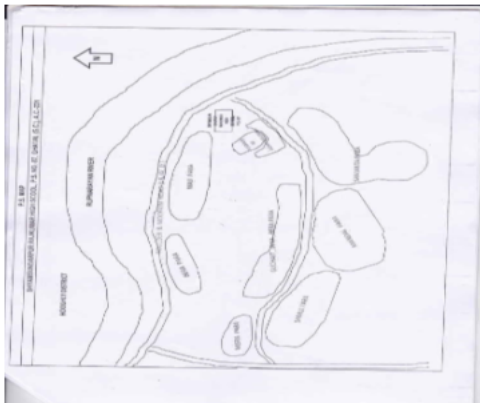

নির্বাচক নিবন্ধন আধিকারিকের স্বাক্ষর

Nazri Naksha

Google Map View

Polling Station Building Front View

Polling Station Front View

Cad View

Key MAP View

1 নাম : সবিতা (মন্ডল) ভূঞা স্বামীর নাম: সঞ্জয় ভূঞা বাড়ির নং : n0201 বয়স : 28 লিঙ্গ : মহিলা	NUT2121044 ফটো উপলব্ধ	2 নাম : প্রসেনজিৎ অধিকারী পিতার নাম: অশোক অধিকারী বাড়ির নং : n0094 বয়স : 37 লিঙ্গ : পুরুষ	GFL2702884 ফটো উপলব্ধ	3 নাম : কেতকী অধিকারী স্বামীর নাম: তাপস অধিকারী বাড়ির নং : n0089 বয়স : 46 লিঙ্গ : মহিলা	GFL1991140 ফটো উপলব্ধ
Q 4 নাম : সোমনাথ অধিকারী পিতার নাম: বিজয় কৃষ্ণ অধিকারী বাড়ির নং : এন0047 বয়স : 25 লিঙ্গ : পুরুষ	NUT2406379 ফটো উপলব্ধ	5 নাম : পূজা অধিকারী স্বামীর নাম: অভিজীৎ দাস বাড়ির নং : নং বয়স : 25 লিঙ্গ : মহিলা	NUT2368421 ফটো উপলব্ধ	6 নাম : সুমিত অধিকারী পিতার নাম: স্বপ্নন অধিকারী বাড়ির নং : এন0094 বয়স : 25 লিঙ্গ : পুরুষ	NUT2368439 ফটো উপলব্ধ
7 নাম : তাপস অধিকারী পিতার নাম: মুরারীমোহন অধিকারী বাড়ির নং : n0089 বয়স : 52 লিঙ্গ : পুরুষ	NUT2599173 ফটো উপলব্ধ	8 নাম : ঋতু অধিকারী পিতার নাম: তাপস অধিকারী বাড়ির নং : এন0089 বয়স : 23 লিঙ্গ : মহিলা	NUT2640639 ফটো উপলব্ধ	9 নাম : তমাল অধিকারী পিতার নাম: তরুণ অধিকারী বাড়ির নং : এন0096 বয়স : 23 লিঙ্গ : পুরুষ	NUT2640944 ফটো উপলব্ধ
10 নাম : বীনা রানী অধিকারী স্বামীর নাম: মুরারী মোহন অধিকারী বাড়ির নং : n0089 বয়স : 81 লিঙ্গ : মহিলা	NUT2848364 ফটো উপলব্ধ	11 নাম : সংহতি মাজী মান্না স্বামীর নাম: গণেশ মান্না বাড়ির নং : n0009 বয়স : 26 লিঙ্গ : মহিলা	NUT2320018 ফটো উপলব্ধ	12 নাম : তাপস অধিকারী পিতার নাম: সঞ্জয় অধিকারী বাড়ির নং : n0046 বয়স : 36 লিঙ্গ : পুরুষ	NUT0370817 ফটো উপলব্ধ
13 নাম : টোটন অধিকারী পিতার নাম: মহেশ অধিকারী বাড়ির নং : n0061 বয়স : 41 লিঙ্গ : পুরুষ	GFL2291151 ফটো উপলব্ধ	14 নাম : সঞ্জয় অধিকারী পিতার নাম: গোষ্ঠবিহারী অধিকারী বাড়ির নং : n0046 বয়স : 68 লিঙ্গ : পুরুষ	WB/28/197/186795 ফটো উপলব্ধ	15 নাম : অঞ্জলী অধিকারী স্বামীর নাম: অদ্বৈত অধিকারী বাড়ির নং : n0052 বয়স : 63 লিঙ্গ : মহিলা	WB/28/197/186784 ফটো উপলব্ধ
16 নাম : অদ্বৈত অধিকারী পিতার নাম: নিতাই অধিকারী বাড়ির নং : n0052 বয়স : 71 লিঙ্গ : পুরুষ	WB/28/197/186535 ফটো উপলব্ধ	17 নাম : শম্ভু অধিকারী পিতার নাম: গোপাল অধিকারী বাড়ির নং : n0051 বয়স : 35 লিঙ্গ : পুরুষ	NUT1377092 ফটো উপলব্ধ	18 নাম : ঝর্ণারানী অধিকারী স্বামীর নাম: গোপাল অধিকারী বাড়ির নং : n0051 বয়স : 67 লিঙ্গ : মহিলা	WB/28/197/186788 ফটো উপলব্ধ
19 নাম : গোপাল অধিকারী পিতার নাম: নিতাই অধিকারী বাড়ির নং : n0051 বয়স : 75 লিঙ্গ : পুরুষ	WB/28/197/186764 ফটো উপলব্ধ	20 নাম : শ্রাবন্তী অধিকারী স্বামীর নাম: কিঙ্কর অধিকারী বাড়ির নং : n0050 বয়স : 38 লিঙ্গ : মহিলা	NUT1479567 ফটো উপলব্ধ	21 নাম : কিংকর অধিকারী পিতার নাম: কার্তিক অধিকারী বাড়ির নং : n0050 বয়স : 46 লিঙ্গ : পুরুষ	GFL2291144 ফটো উপলব্ধ
22 নাম : দীপঙ্কর অধিকারী পিতার নাম: কার্তিক অধিকারী বাড়ির নং : n0050 বয়স : 39 লিঙ্গ : পুরুষ	NUT1479443 ফটো উপলব্ধ	23 নাম : শঙ্কর অধিকারী পিতার নাম: কার্তিক অধিকারী বাড়ির নং : n0050 বয়স : 53 লিঙ্গ : পুরুষ	WB/28/197/186005 ফটো উপলব্ধ	24 নাম : করুণাময়ী অধিকারী স্বামীর নাম: কার্তিক অধিকারী বাড়ির নং : n0050 বয়স : 80 লিঙ্গ : মহিলা	WB/28/197/186786 ফটো উপলব্ধ
25 নাম : অনিমা অধিকারী স্বামীর নাম: পার্থ অধিকারী বাড়ির নং : n0048 বয়স : 34 লিঙ্গ : মহিলা	NUT1642743 ফটো উপলব্ধ	26 নাম : ঝর্ণারানী অধিকারী স্বামীর নাম: পূর্ণচন্দ্র অধিকারী বাড়ির নং : n0048 বয়স : 63 লিঙ্গ : মহিলা	WB/28/197/186777 ফটো উপলব্ধ	27 নাম : পূর্ণচন্দ্র অধিকারী পিতার নাম: কৃষ্ণপদ অধিকারী বাড়ির নং : n0048 বয়স : 71 লিঙ্গ : পুরুষ	WB/28/197/186703 ফটো উপলব্ধ
28 নাম : গঙ্গারানী অধিকারী স্বামীর নাম: ধনঞ্জয় অধিকারী বাড়ির নং : n0047 বয়স : 46 লিঙ্গ : মহিলা	GFL1991116 ফটো উপলব্ধ	29 নাম : ধনঞ্জয় অধিকারী পিতার নাম: গোষ্ঠবিহারী অধিকারী বাড়ির নং : n0047 বয়স : 59 লিঙ্গ : পুরুষ	WB/28/197/186862 ফটো উপলব্ধ	30 নাম : পদ্মাবতী অধিকারী স্বামীর নাম: বিজয়কৃষ্ণ অধিকারী বাড়ির নং : n0047 বয়স : 48 লিঙ্গ : মহিলা	WB/28/197/186958 ফটো উপলব্ধ