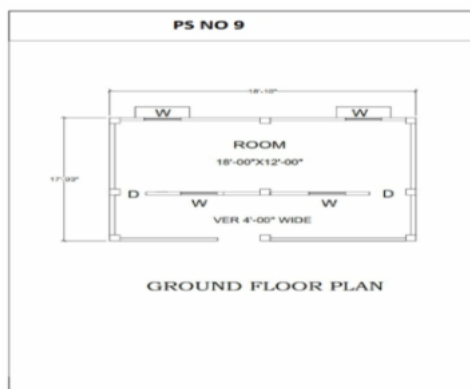

নির্বাচক নিবন্ধন আধিকারিকের স্বাক্ষর

Nazri Naksha

Google Map View

Polling Station Building Front View

Polling Station Front View

Cad View

Key MAP View

বিধানসভা নির্বাচনক্ষেত্রের নং, নাম : 231-ঘাটাল
ভাগ নং, নাম : 1-কোমরা (অংশ) দারকেশ্বর নদীর পূর্ব দিক