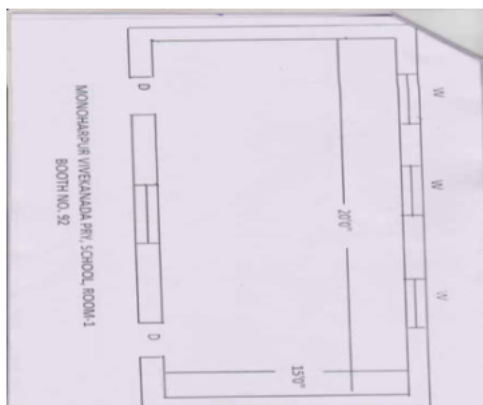

নির্বাচক নিবন্ধন আধিকারিকের স্বাক্ষর

Nazri Naksha

Google Map View

Polling Station Building Front View

Polling Station Front View

Cad View

Key MAP View

বিধানসভা নির্বাচনক্ষেত্রের নং, নাম : 231-ঘাটাল
ভাগ নং, নাম : 1-গোপমহল-মনোহরপুর (অংশ) পিচ রাস্তা থেকে পাইরির মাঠের দক্ষিণ দিক