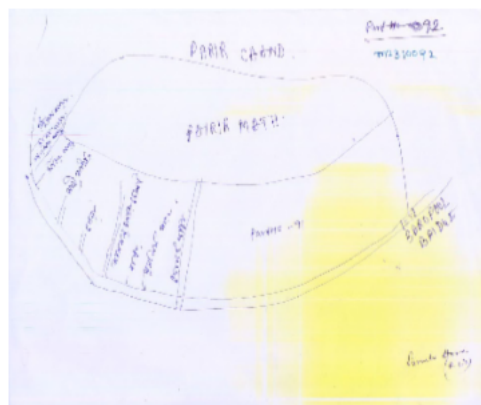

নির্বাচক নিবন্ধন আধিকারিকের স্বাক্ষর

Nazri Naksha

Google Map View

Polling Station Building Front View

Polling Station Front View

Cad View

Key MAP View

বিধানসভা নির্বাচনক্ষেত্রের নং, নাম : 231-ঘাটাল
ভাগ নং, নাম : 1-গোপমহল-মনোহরপুর (অংশ) পিচ রাস্তা থেকে পাইরির মাঠের দক্ষিণ দিক