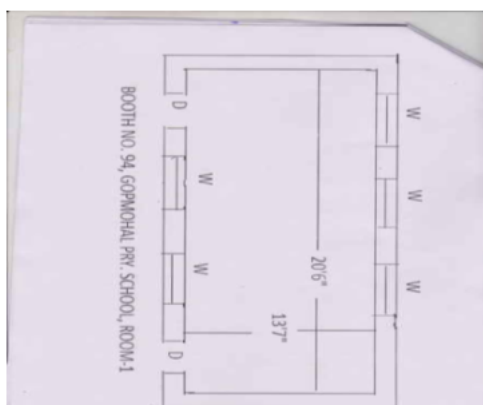

নির্বাচক নিবন্ধন আধিকারিকের স্বাক্ষর

Nazri Naksha

Google Map View

Polling Station Building Front View

Polling Station Front View

Cad View

Key MAP View

1 নাম : রঞ্জনা আচার্য স্বামীর নাম : বলরাম আচার্য বাড়ির নং : n0001 বয়স : 43 লিঙ্গ : মহিলা	GFL2298990	2 নাম : সুকান্ত আচার্য পিতার নাম : দুঃখীরাম আচার্য বাড়ির নং : n0001 বয়স : 31 লিঙ্গ : পুরুষ	NUT1826510	3 নাম : রীনারানী আচার্য স্বামীর নাম : দুঃখীরাম আচার্য বাড়ির নং : n0001 বয়স : 51 লিঙ্গ : মহিলা	WB/28/197/201025
4 নাম : দুঃখীরাম আচার্য পিতার নাম : হররাম আচার্য বাড়ির নং : n0001 বয়স : 58 লিঙ্গ : পুরুষ	WB/28/197/201097	5 নাম : পাপড়ি আচার্য পিতার নাম : অভিরাম আচার্য বাড়ির নং : এন001 বয়স : 39 লিঙ্গ : মহিলা	NUT0402420	6 নাম : পুষ্পরানী আচার্য স্বামীর নাম : অভিরাম আচার্য বাড়ির নং : n0001 বয়স : 53 লিঙ্গ : মহিলা	NUT2882058
7 নাম : দুর্গারানী আচার্য স্বামীর নাম : হররাম আচার্য বাড়ির নং : এন00 বয়স : 86 লিঙ্গ : মহিলা	NUT2487098	8 নাম : অভিরাম আচার্য পিতার নাম : হররাম আচার্য বাড়ির নং : এন0001 বয়স : 59 লিঙ্গ : পুরুষ	GFL1583350	9 নাম : বলরাম আচার্য পিতার নাম : হররাম আচার্য বাড়ির নং : n0001 বয়স : 52 লিঙ্গ : পুরুষ	WB/28/197/201298
Q 10 নাম : প্রিয়ান্বিতা আচার্য পিতার নাম : সৌরভ আচার্য বাড়ির নং : এন0001 বয়স : 27 লিঙ্গ : মহিলা	NUT2349942	11 নাম : সৌরভ আচার্য পিতার নাম : দুঃখীরাম আচার্য বাড়ির নং : n0001 বয়স : 30 লিঙ্গ : পুরুষ	NUT1920115	12 নাম : অম্বিকা কর্মকার স্বামীর নাম : সমর কুমার কর্মকার বাড়ির নং : n0003 বয়স : 31 লিঙ্গ : মহিলা	NUT2120798
13 নাম : সমর কুমার কর্মকার পিতার নাম : শিবনাথ কর্মকার বাড়ির নং : n0003 বয়স : 43 লিঙ্গ : পুরুষ	GFL1551076	14 নাম : অর্চনা কর্মকার স্বামীর নাম : শিবনাথ কর্মকার বাড়ির নং : n0003 বয়স : 64 লিঙ্গ : মহিলা	NUT2453678	15 নাম : শিবনাথ কর্মকার পিতার নাম : ব্রজবিহারী কর্মকার বাড়ির নং : n0003 বয়স : 76 লিঙ্গ : পুরুষ	WB/28/197/201851
16 নাম : কৌশিক কাণ্ডার পিতার নাম : পতাকী রঞ্জন কাণ্ডার বাড়ির নং : n0188 বয়স : 37 লিঙ্গ : পুরুষ	GFL2661171	17 নাম : বুল্টি কাণ্ডার পিতার নাম : পতাকী কাণ্ডার বাড়ির নং : n0188 বয়স : 39 লিঙ্গ : মহিলা	GFL2661163	18 নাম : রেখারানী কাণ্ডার স্বামীর নাম : পতাকীরঞ্জন কাণ্ডার বাড়ির নং : n0188 বয়স : 63 লিঙ্গ : মহিলা	WB/28/197/201493
19 নাম : পতাকীরঞ্জন কাণ্ডার পিতার নাম : করালী কাণ্ডার বাড়ির নং : n0188 বয়স : 67 লিঙ্গ : পুরুষ	WB/28/197/201580	20 নাম : মৌমিতা চক্রবর্তী স্বামীর নাম : রাজীব চক্রবর্তী বাড়ির নং : n0186 বয়স : 31 লিঙ্গ : মহিলা	NUT2080372	21 নাম : রাজীব চক্রবর্তী পিতার নাম : সুধাময় চক্রবর্তী বাড়ির নং : n0186 বয়স : 41 লিঙ্গ : পুরুষ	GFL2297828
22 নাম : সনাতন খাঁ পিতার নাম : সত্যচরণ খাঁ বাড়ির নং : n0186 বয়স : 46 লিঙ্গ : পুরুষ	GFL1998723	Q 23 নাম : স্বর্ণারানী খাঁ স্বামীর নাম : মধুসূদন খাঁ বাড়ির নং : বয়স : 54 লিঙ্গ : মহিলা	WB/28/197/201546	Q 24 নাম : মধুসূদন খাঁ পিতার নাম : কালিপদ খাঁ বাড়ির নং : বয়স : 58 লিঙ্গ : পুরুষ	WB/28/197/201502
25 নাম : সীমন্ত খাঁ পিতার নাম : নিতাই খাঁ বাড়ির নং : n0186 বয়স : 33 লিঙ্গ : পুরুষ	NUT1826619	26 নাম : মায়ারানী খাঁ স্বামীর নাম : নিতাই খাঁ বাড়ির নং : n0186 বয়স : 60 লিঙ্গ : মহিলা	NUT2477735	27 নাম : নিতাই খাঁ পিতার নাম : কালিপদ খাঁ বাড়ির নং : n0186 বয়স : 76 লিঙ্গ : পুরুষ	NUT2477750
28 নাম : অসিমা খাঁ স্বামীর নাম : রনজিৎ খাঁ বাড়ির নং : n0186 বয়স : 33 লিঙ্গ : মহিলা	NUT1826940	29 নাম : রনজিৎ খাঁ পিতার নাম : সত্য খাঁ বাড়ির নং : n0186 বয়স : 43 লিঙ্গ : পুরুষ	GFL2297810	30 নাম : অলকা খাঁ স্বামীর নাম : সত্য খাঁ বাড়ির নং : n0186 বয়স : 67 লিঙ্গ : মহিলা	WB/28/197/201543