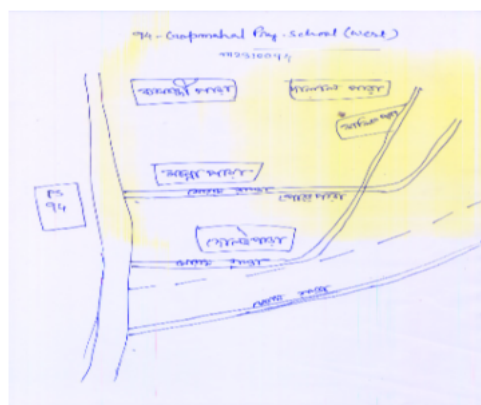

Key MAP View