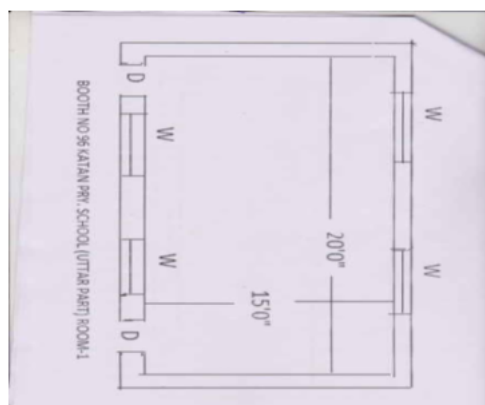

নির্বাচক নিবন্ধন আধিকারিকের স্বাক্ষর

Nazri Naksha

Google Map View

Polling Station Building Front View

Polling Station Front View

Cad View

Key MAP View

1 নাম : মানস কান্ডার পিতার নাম: স্বপন কান্ডার বাড়ির নং : n0164 বয়স : 29 লিঙ্গ : পুরুষ	NUT2018893 ফটো উপলব্ধ	2 নাম : রেখা কাণ্ডার স্বামীর নাম: স্বপন কাণ্ডার বাড়ির নং : n0164 বয়স : 52 লিঙ্গ : মহিলা	WB/28/197/204479 ফটো উপলব্ধ	3 নাম : স্বপন কাণ্ডার পিতার নাম: যুগল কাণ্ডার বাড়ির নং : n0164 বয়স : 59 লিঙ্গ : পুরুষ	NUT2458222 ফটো উপলব্ধ
4 নাম : পারমিতা (পাখিরা) কান্ডার স্বামীর নাম: মানস কান্ডার বাড়ির নং : n0260 বয়স : 33 লিঙ্গ : মহিলা	NUT1832419 ফটো উপলব্ধ	5 নাম : মাত্ত অধিকারী স্বামীর নাম: অর্জুন অধিকারী বাড়ির নং : n0194 বয়স : 26 লিঙ্গ : মহিলা	NUT2616050 ফটো উপলব্ধ	6 নাম : সূশান্ত অধিকারী পিতার নাম: কালিপদ অধিকারী বাড়ির নং : n0195 বয়স : 47 লিঙ্গ : পুরুষ	GFL2299204 ফটো উপলব্ধ
7 নাম : প্রতিমা অধিকারী স্বামীর নাম: শিবপ্রসাদ অধিকারী বাড়ির নং : n0195 বয়স : 35 লিঙ্গ : মহিলা	NUT1484112 ফটো উপলব্ধ	8 নাম : শিবপ্রসাদ অধিকারী পিতার নাম: কালিপদ অধিকারী বাড়ির নং : n0195 বয়স : 51 লিঙ্গ : পুরুষ	GFL2000115 ফটো উপলব্ধ	9 নাম : ললিতা অধিকারী স্বামীর নাম: কালিপদ অধিকারী বাড়ির নং : n0195 বয়স : 66 লিঙ্গ : মহিলা	WB/28/197/204480 ফটো উপলব্ধ
10 নাম : কালিপদ অধিকারী পিতার নাম: বাদল অধিকারী বাড়ির নং : n0195 বয়স : 71 লিঙ্গ : পুরুষ	WB/28/197/204408 ফটো উপলব্ধ	11 নাম : অর্জুন অধিকারী পিতার নাম: রঘুনাথ অধিকারী বাড়ির নং : n0194 বয়স : 35 লিঙ্গ : পুরুষ	NUT1378488 ফটো উপলব্ধ	12 নাম : ভীম অধিকারী পিতার নাম: রঘুনাথ অধিকারী বাড়ির নং : 194 বয়স : 39 লিঙ্গ : পুরুষ	GFL2704633 ফটো উপলব্ধ
13 নাম : চাঁদু অধিকারী পিতার নাম: পাঁচু অধিকারী বাড়ির নং : n0248 বয়স : 57 লিঙ্গ : পুরুষ	NUT1379544 ফটো উপলব্ধ	14 নাম : অমরেন্দ্র কাঁঠাল পিতার নাম: রতন কাঁঠাল বাড়ির নং : n0016 বয়স : 50 লিঙ্গ : পুরুষ	GFL2299212 ফটো উপলব্ধ	15 নাম : সংগীতা কাঁঠাল পিতার নাম: অমরেন্দ্র কাঁঠাল বাড়ির নং : এন0016 বয়স : 23 লিঙ্গ : মহিলা	NUT2633865 ফটো উপলব্ধ
16 নাম : চন্দনা কাঁঠাল স্বামীর নাম: অমরেন্দ্র কাঁঠাল বাড়ির নং : n0016 বয়স : 41 লিঙ্গ : মহিলা	GFL2299220 ফটো উপলব্ধ	17 নাম : অঙ্গনা কাঁঠাল পিতার নাম: অমরেন্দ্র কাঁঠাল বাড়ির নং : কাটান বয়স : 21 লিঙ্গ : মহিলা	NUT2824746 ফটো উপলব্ধ	18 নাম : তনুশ্রী কাণ্ডার স্বামীর নাম: দিবাকর কাণ্ডার বাড়ির নং : এন0183 বয়স : 22 লিঙ্গ : মহিলা	NUT2817674 ফটো উপলব্ধ
19 নাম : সুদীপ্ত কান্ডার পিতার নাম: বিশ্বনাথ কান্ডার বাড়ির নং : n0185 বয়স : 40 লিঙ্গ : পুরুষ	GFL2299469 ফটো উপলব্ধ	20 নাম : ভক্তি ভূষণ কাণ্ডার পিতার নাম: দুলাল কাণ্ডার বাড়ির নং : n0188 বয়স : 64 লিঙ্গ : পুরুষ	NUT2840098 ফটো উপলব্ধ	21 নাম : সুকুমার কাণ্ডার পিতার নাম: চৈতন্য কাণ্ডার বাড়ির নং : n0132 বয়স : 61 লিঙ্গ : পুরুষ	NUT2841674 ফটো উপলব্ধ
22 নাম : সঞ্জয় কান্ডার পিতার নাম: সঞ্জল কান্ডার বাড়ির নং : n0133 বয়স : 27 লিঙ্গ : পুরুষ	NUT2222800 ফটো উপলব্ধ	23 নাম : সোমা কান্ডার পিতার নাম: উত্তম কান্ডার বাড়ির নং : n0132 বয়স : 27 লিঙ্গ : মহিলা	NUT2222826 ফটো উপলব্ধ	24 নাম : প্রশান্ত কান্ডার পিতার নাম: রামপদ কান্ডার বাড়ির নং : n0130 বয়স : 27 লিঙ্গ : পুরুষ	NUT2222834 ফটো উপলব্ধ
25 নাম : সম্পা কাণ্ডার স্বামীর নাম: রথীন কাণ্ডার বাড়ির নং : N0149 বয়স : 31 লিঙ্গ : মহিলা	NUT2335669 ফটো উপলব্ধ	26 নাম : পূজা কান্ডার স্বামীর নাম: বিপ্লব কান্ডার বাড়ির নং : n0119 বয়স : 27 লিঙ্গ : মহিলা	NUT2222677 ফটো উপলব্ধ	27 নাম : সুতুষা কান্ডার স্বামীর নাম: বিশ্বজিৎ কান্ডার বাড়ির নং : n0177 বয়স : 27 লিঙ্গ : মহিলা	NUT2222669 ফটো উপলব্ধ
28 নাম : শিবশঙ্কর কান্ডার পিতার নাম: আনন্দ কান্ডার বাড়ির নং : n0107 বয়স : 27 লিঙ্গ : পুরুষ	NUT2222685 ফটো উপলব্ধ	29 নাম : আশিষ কান্ডার পিতার নাম: পুলক কান্ডার বাড়ির নং : n0121 বয়স : 27 লিঙ্গ : পুরুষ	NUT2304053 ফটো উপলব্ধ	30 নাম : ভক্তি মান্না পিতার নাম: মিহির মান্না বাড়ির নং : n0186 বয়স : 57 লিঙ্গ : পুরুষ	WB/28/194/696522 ফটো উপলব্ধ