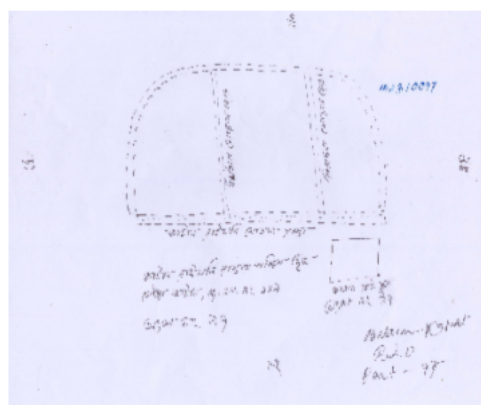

নির্বাচক নিবন্ধন আধিকারিকের স্বাক্ষর

Nazri Naksha

Google Map View

Polling Station Building Front View

Polling Station Front View

Cad View

Key MAP View

বিধানসভা নির্বাচনক্ষেত্রের নং, নাম : 231-ঘাটাল
ভাগ নং, নাম : 1-কাটান (অংশ) কাটান রাইমনি রাস্তার পশ্চিম দিক