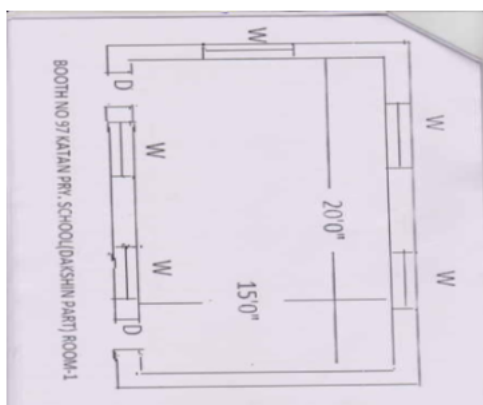

নির্বাচক নিবন্ধন আধিকারিকের স্বাক্ষর

Nazri Naksha

Google Map View

Polling Station Building Front View

Polling Station Front View

Cad View

Key MAP View

বিধানসভা নির্বাচনক্ষেত্রের নং, নাম : 231-ঘাটাল
ভাগ নং, নাম : 1-কাটান (অংশ) কাটান রাইমনি রাস্তার পশ্চিম দিক