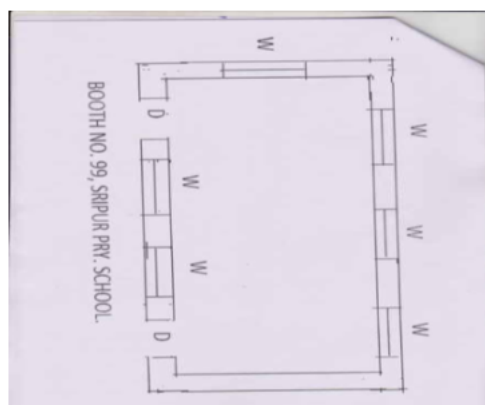

নির্বাচক নিবন্ধন আধিকারিকের স্বাক্ষর

Nazri Naksha

Google Map View

Polling Station Building Front View

Polling Station Front View

Cad View

Key MAP View

1 নাম : রুমা বেরা স্বামীর নাম : নবকুমার বেরা বাড়ির নং : শ্রীপুর বয়স : 35 লিঙ্গ : মহিলা	NUT2719821 ফটো উপলব্ধ	2 নাম : সোমা (মন্ডল) খাওয়াস স্বামীর নাম : পরেশ মন্ডল বাড়ির নং : n0160 বয়স : 54 লিঙ্গ : মহিলা	GFL2302925 ফটো উপলব্ধ	3 নাম : চন্দনা অধিকারী স্বামীর নাম : রঘুনাথ অধিকারী বাড়ির নং : n0012 বয়স : 51 লিঙ্গ : মহিলা	WB/28/197/210298 ফটো উপলব্ধ
4 নাম : রঘুনাথ অধিকারী পিতার নাম : চিত্তরঞ্জন অধিকারী বাড়ির নং : n0012 বয়স : 55 লিঙ্গ : পুরুষ	WB/28/197/210252 ফটো উপলব্ধ	5 নাম : শ্রীমতী অধিকারী স্বামীর নাম : চিত্তরঞ্জন অধিকারী বাড়ির নং : n0012 বয়স : 71 লিঙ্গ : মহিলা	WB/28/197/210438 ফটো উপলব্ধ	6 নাম : গীতা অধিকারী স্বামীর নাম : বৃন্দাবন অধিকারী বাড়ির নং : n0011 বয়স : 40 লিঙ্গ : মহিলা	GFL2302495 ফটো উপলব্ধ
7 নাম : আরতি অধিকারী স্বামীর নাম : অধিকারী বাড়ির নং : n0011 বয়স : 41 লিঙ্গ : মহিলা	GFL2302487 ফটো উপলব্ধ	8 নাম : চন্দনা অধিকারী স্বামীর নাম : তাপস অধিকারী বাড়ির নং : n0011 বয়স : 41 লিঙ্গ : মহিলা	GFL2302479 ফটো উপলব্ধ	9 নাম : বৃন্দাবন অধিকারী পিতার নাম : নিত্যানন্দ অধিকারী বাড়ির নং : n0011 বয়স : 46 লিঙ্গ : পুরুষ	GFL2302461 ফটো উপলব্ধ
10 নাম : উমা দাসবৈরাগী স্বামীর নাম : গোপাল দাসবৈরাগী বাড়ির নং : n0010 বয়স : 46 লিঙ্গ : মহিলা	GFL1549310 ফটো উপলব্ধ	11 নাম : পূর্ণিমা অধিকারী স্বামীর নাম : পাঁচু অধিকারী বাড়ির নং : n0010 বয়স : 63 লিঙ্গ : মহিলা	WB/28/197/210325 ফটো উপলব্ধ	12 নাম : চম্পা অধিকারী স্বামীর নাম : উৎপল অধিকারী বাড়ির নং : n0009 বয়স : 31 লিঙ্গ : মহিলা	NUT1829084 ফটো উপলব্ধ
13 নাম : উৎপল অধিকারী পিতার নাম : ভূতনাথ অধিকারী বাড়ির নং : n0009 বয়স : 38 লিঙ্গ : পুরুষ	NUT1645530 ফটো উপলব্ধ	14 নাম : ধীরেন অধিকারী পিতার নাম : বাদল অধিকারী বাড়ির নং : n0009 বয়স : 50 লিঙ্গ : পুরুষ	GFL2302503 ফটো উপলব্ধ	15 নাম : সুমিত্রা অধিকারী স্বামীর নাম : সুকুমার অধিকারী বাড়ির নং : n0009 বয়স : 49 লিঙ্গ : মহিলা	WB/28/197/210328 ফটো উপলব্ধ
16 নাম : সুকুমার অধিকারী পিতার নাম : বাদল অধিকারী বাড়ির নং : n0009 বয়স : 61 লিঙ্গ : পুরুষ	GFL2003309 ফটো উপলব্ধ	17 নাম : সোনা অধিকারী স্বামীর নাম : ভূতনাথ অধিকারী বাড়ির নং : n0009 বয়স : 54 লিঙ্গ : মহিলা	WB/28/197/210326 ফটো উপলব্ধ	18 নাম : ভূতনাথ অধিকারী পিতার নাম : বাদল অধিকারী বাড়ির নং : n0009 বয়স : 66 লিঙ্গ : পুরুষ	WB/28/197/210321 ফটো উপলব্ধ
19 নাম : সুভদ্রা অধিকারী স্বামীর নাম : নির্মল অধিকারী বাড়ির নং : n0008 বয়স : 34 লিঙ্গ : মহিলা	NUT1645449 ফটো উপলব্ধ	20 নাম : নির্মল অধিকারী পিতার নাম : শুকদেব অধিকারী বাড়ির নং : n0008 বয়স : 41 লিঙ্গ : পুরুষ	GFL2302511 ফটো উপলব্ধ	21 নাম : রেবা অধিকারী স্বামীর নাম : শ্যামল অধিকারী বাড়ির নং : n0008 বয়স : 48 লিঙ্গ : মহিলা	GFL1550656 ফটো উপলব্ধ
22 নাম : শ্যামল অধিকারী পিতার নাম : শুকদেব অধিকারী বাড়ির নং : n0008 বয়স : 50 লিঙ্গ : পুরুষ	WB/28/197/210450 ফটো উপলব্ধ	23 নাম : বর্না অধিকারী স্বামীর নাম : হেমন্ত অধিকারী বাড়ির নং : n0007 বয়স : 30 লিঙ্গ : মহিলা	NUT1921907 ফটো উপলব্ধ	24 নাম : হেমন্ত অধিকারী পিতার নাম : বিজয় অধিকারী বাড়ির নং : n0007 বয়স : 43 লিঙ্গ : পুরুষ	GFL1551167 ফটো উপলব্ধ
25 নাম : মিতালী অধিকারী স্বামীর নাম : প্রশান্ত অধিকারী বাড়ির নং : n0007 বয়স : 32 লিঙ্গ : মহিলা	NUT1986892 ফটো উপলব্ধ	26 নাম : প্রশান্ত অধিকারী পিতার নাম : বিজয় অধিকারী বাড়ির নং : n0007 বয়স : 48 লিঙ্গ : পুরুষ	GFL2574879 ফটো উপলব্ধ	27 নাম : গৌরী অধিকারী স্বামীর নাম : বিজয় অধিকারী বাড়ির নং : n0007 বয়স : 63 লিঙ্গ : মহিলা	WB/28/197/210443 ফটো উপলব্ধ
28 নাম : বিজয় অধিকারী পিতার নাম : ক্ষুদিরাম অধিকারী বাড়ির নং : n0007 বয়স : 73 লিঙ্গ : পুরুষ	WB/28/197/210441 ফটো উপলব্ধ	29 নাম : খোকন অধিকারী পিতার নাম : অশোক অধিকারী বাড়ির নং : n0006 বয়স : 39 লিঙ্গ : পুরুষ	GFL2506608 ফটো উপলব্ধ	30 নাম : দীপক অধিকারী পিতার নাম : অশোক অধিকারী বাড়ির নং : n0006 বয়স : 42 লিঙ্গ : পুরুষ	GFL2302362 ফটো উপলব্ধ