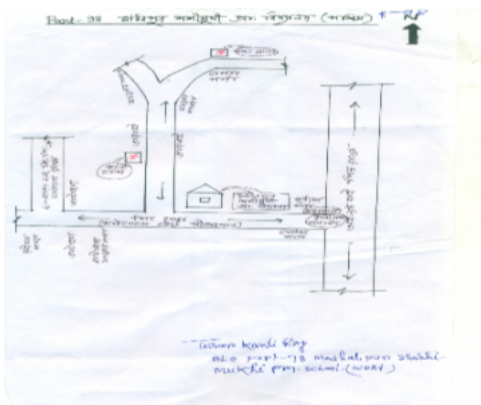

Nazri Naksha