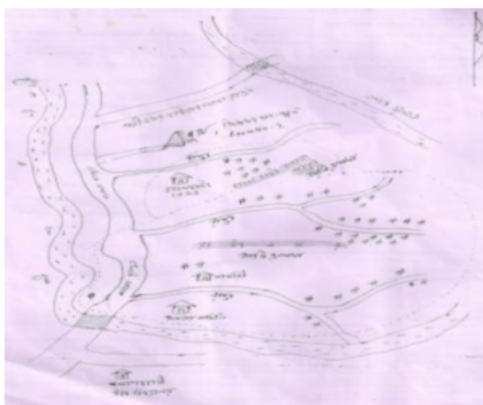

Nazri Naksha