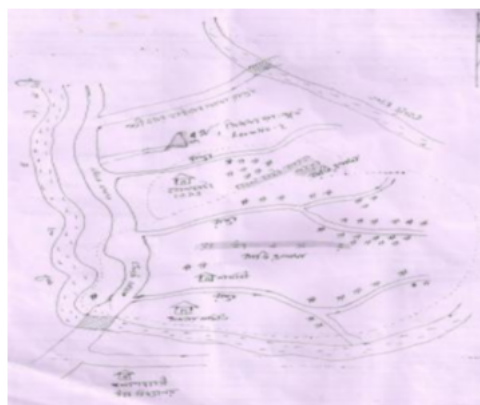

Key MAP View