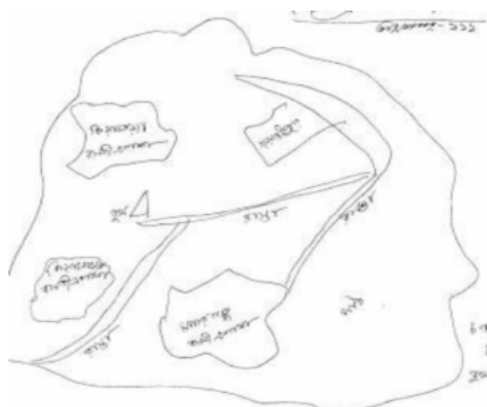

নির্বাচক নিবন্ধন আধিকারিকের স্বাক্ষর

Nazri Naksha

Google Map View

Polling Station Building Front View

Polling Station Front View

Cad View

Key MAP View

1	WB/28/196/183505	নাম : শ্যামলী খামরুই স্বামীর নাম: খোকন খামরুই বাড়ির নং : n0077 বয়স : 71 লিঙ্গ : মহিলা	ফটো উপলব্ধ	2	WB/28/196/183614	নাম : প্রশান্ত খামরুই পিতার নাম: খোকন খামরুই বাড়ির নং : n0077 বয়স : 52 লিঙ্গ : পুরুষ	ফটো উপলব্ধ	3	FVZ2063485	নাম : সাবিত্রী খামরুই স্বামীর নাম: প্রশান্ত খামরুই বাড়ির নং : n0077 বয়স : 49 লিঙ্গ : মহিলা	ফটো উপলব্ধ
4	WB/28/196/183528	নাম : শ্যামাপদ খামরুই পিতার নাম: নকুল খামরুই বাড়ির নং : n0078 বয়স : 59 লিঙ্গ : পুরুষ	ফটো উপলব্ধ	5	WB/28/196/183165	নাম : কাজল খামরুই স্বামীর নাম: শ্যামাপদ খামরুই বাড়ির নং : n0078 বয়স : 53 লিঙ্গ : মহিলা	ফটো উপলব্ধ	6	WUQ2109163	নাম : পথিক খামরুই পিতার নাম: প্রশান্ত খামরুই বাড়ির নং : n0077 বয়স : 28 লিঙ্গ : পুরুষ	ফটো উপলব্ধ
7	WUQ2425148	নাম : মৌসুমী খামরুই আড়ি স্বামীর নাম: পথিক খামরুই বাড়ির নং : এন0077 বয়স : 27 লিঙ্গ : মহিলা	ফটো উপলব্ধ	8	WUQ2812980	নাম : মৌসুমী খামরুই মিদ্যা স্বামীর নাম: প্রসেনজিৎ মিদ্যা বাড়ির নং : এন00 বয়স : 24 লিঙ্গ : মহিলা	ফটো উপলব্ধ	9	WUQ1355148	নাম : দেবীকা ঘটক স্বামীর নাম: শ্যামল কুমার ঘটক বাড়ির নং : বয়স : 37 লিঙ্গ : মহিলা	ফটো উপলব্ধ
10	FVZ2063501	নাম : নির্মলকুমার ঘটক পিতার নাম: সনাতন ঘটক বাড়ির নং : n0036 বয়স : 44 লিঙ্গ : পুরুষ	ফটো উপলব্ধ	11	FVZ2284412	নাম : শ্যামলকুমার ঘটক পিতার নাম: সনাতন ঘটক বাড়ির নং : n0036 বয়স : 46 লিঙ্গ : পুরুষ	ফটো উপলব্ধ	12	WB/28/196/183269	নাম : নীহার ঘটক স্বামীর নাম: সনাতন ঘটক বাড়ির নং : n0036 বয়স : 59 লিঙ্গ : মহিলা	ফটো উপলব্ধ
13	WB/28/196/183228	নাম : সনাতন ঘটক পিতার নাম: শীতল ঘটক বাড়ির নং : n0036 বয়স : 65 লিঙ্গ : পুরুষ	ফটো উপলব্ধ	14	WUQ2589190	নাম : অশোক ঘোষ পিতার নাম: মদন ঘোষ বাড়ির নং : n0071 বয়স : 61 লিঙ্গ : পুরুষ	ফটো উপলব্ধ	15	WUQ2711729	নাম : সৌভিক ঘোষ পিতার নাম: রানজিৎ ঘোষ বাড়ির নং : n0071 বয়স : 24 লিঙ্গ : পুরুষ	ফটো উপলব্ধ
16	WUQ1448786	নাম : লক্ষ্মী বেরা মায়ের নাম: বন্দনা ঘোষ বাড়ির নং : n0034 বয়স : 62 লিঙ্গ : মহিলা	ফটো উপলব্ধ	17	WUQ1448836	নাম : তুহিনা হাজরা ঘোষ স্বামীর নাম: গোপাল চন্দ্র ঘোষ বাড়ির নং : n0039 বয়স : 39 লিঙ্গ : মহিলা	ফটো উপলব্ধ	18	RGN2252906	নাম : কাজল পাতর ঘোষ স্বামীর নাম: রাজীব ঘোষ বাড়ির নং : এন00 বয়স : 25 লিঙ্গ : মহিলা	ফটো উপলব্ধ
19	WUQ2321719	নাম : সুদীপ ঘোষ পিতার নাম: সনজিৎ ঘোষ বাড়ির নং : n0092 বয়স : 26 লিঙ্গ : পুরুষ	ফটো উপলব্ধ	20	WUQ2321685	নাম : সংগ্রাম ঘোষ পিতার নাম: রনজিৎ ঘোষ বাড়ির নং : n0071 বয়স : 27 লিঙ্গ : পুরুষ	ফটো উপলব্ধ	21	WUQ1739002	নাম : গীতা ঘোষ স্বামীর নাম: শ্যামল কুমার ঘোষ বাড়ির নং : n0084 বয়স : 33 লিঙ্গ : মহিলা	ফটো উপলব্ধ
22	WUQ1448943	নাম : বাচ্চু ঘোষ পিতার নাম: বিকাশ ঘোষ বাড়ির নং : n0072 বয়স : 35 লিঙ্গ : পুরুষ	ফটো উপলব্ধ	23	WB/28/196/183297	নাম : অঞ্জলা ঘোষ স্বামীর নাম: বিকাশ ঘোষ বাড়ির নং : n0072 বয়স : 57 লিঙ্গ : মহিলা	ফটো উপলব্ধ	24	FVZ1629575	নাম : রীনা ঘোষ স্বামীর নাম: রনজিৎ ঘোষ বাড়ির নং : n0071 বয়স : 46 লিঙ্গ : মহিলা	ফটো উপলব্ধ
25	WB/28/196/183605	নাম : রনজিৎ ঘোষ পিতার নাম: মদন ঘোষ বাড়ির নং : n0071 বয়স : 52 লিঙ্গ : পুরুষ	ফটো উপলব্ধ	26	FVZ1447911	নাম : আয়না ঘোষ স্বামীর নাম: সনজিৎ ঘোষ বাড়ির নং : n0071 বয়স : 48 লিঙ্গ : মহিলা	ফটো উপলব্ধ	27	WUQ1910249	নাম : সুব্রত ঘোষ পিতার নাম: অশোক ঘোষ বাড়ির নং : n0071 বয়স : 30 লিঙ্গ : পুরুষ	ফটো উপলব্ধ
28	WUQ2589240	নাম : পূর্ণিমা ঘোষ স্বামীর নাম: অশোক ঘোষ বাড়ির নং : n0071 বয়স : 55 লিঙ্গ : মহিলা	ফটো উপলব্ধ	29	WUQ1808088	নাম : পিন্টু ধড় পিতার নাম: বিশ্বনাথ ধড় বাড়ির নং : n0061 বয়স : 31 লিঙ্গ : পুরুষ	ফটো উপলব্ধ	30	WUQ1355155	নাম : ইতু ঘোষ স্বামীর নাম: বিশ্বজিৎ ঘোষ বাড়ির নং : n0061 বয়স : 35 লিঙ্গ : মহিলা	ফটো উপলব্ধ