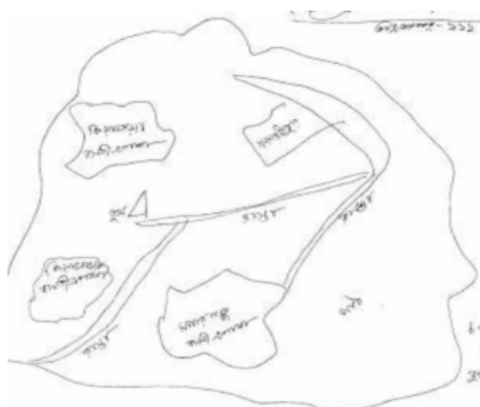

নির্বাচক নিবন্ধন আধিকারিকের স্বাক্ষর

Nazri Naksha

Google Map View

Polling Station Building Front View

Polling Station Front View

Cad View

Key MAP View

1	WB/28/196/183505	নাম : শ্যামলী খামরুই স্বামীর নাম: খোকন খামরুই বাড়ির নং : n0077 বয়স : 71 লিঙ্গ : মহিলা	ফটো উপলব্ধ	2	WB/28/196/183614	নাম : প্রশান্ত খামরুই পিতার নাম: খোকন খামরুই বাড়ির নং : n0077 বয়স : 52 লিঙ্গ : পুরুষ	ফটো উপলব্ধ	3	FVZ2063485	নাম : সাবিত্রী খামরুই স্বামীর নাম: প্রশান্ত খামরুই বাড়ির নং : n0077 বয়স : 49 লিঙ্গ : মহিলা	ফটো উপলব্ধ
4	WB/28/196/183528	নাম : শ্যামাপদ খামরুই পিতার নাম: নকুল খামরুই বাড়ির নং : n0078 বয়স : 59 লিঙ্গ : পুরুষ	ফটো উপলব্ধ	5	WB/28/196/183165	নাম : কাজল খামরুই স্বামীর নাম: শ্যামাপদ খামরুই বাড়ির নং : n0078 বয়স : 53 লিঙ্গ : মহিলা	ফটো উপলব্ধ	6	WUQ2109163	নাম : পথিক খামরুই পিতার নাম: প্রশান্ত খামরুই বাড়ির নং : n0077 বয়স : 28 লিঙ্গ : পুরুষ	ফটো উপলব্ধ
7	WUQ2425148	নাম : মৌসুমী খামরুই আড়ি স্বামীর নাম: পথিক খামরুই বাড়ির নং : এন0077 বয়স : 27 লিঙ্গ : মহিলা	ফটো উপলব্ধ	8	WUQ2812980	নাম : মৌসুমী খামরুই মিদ্যা স্বামীর নাম: প্রসেনজিৎ মিদ্যা বাড়ির নং : এন00 বয়স : 24 লিঙ্গ : মহিলা	ফটো উপলব্ধ	9	WUQ1355148	নাম : দেবীকা ঘটক স্বামীর নাম: শ্যামল কুমার ঘটক বাড়ির নং : বয়স : 37 লিঙ্গ : মহিলা	ফটো উপলব্ধ
10	FVZ2063501	নাম : নির্মলকুমার ঘটক পিতার নাম: সনাতন ঘটক বাড়ির নং : n0036 বয়স : 44 লিঙ্গ : পুরুষ	ফটো উপলব্ধ	11	FVZ2284412	নাম : শ্যামলকুমার ঘটক পিতার নাম: সনাতন ঘটক বাড়ির নং : n0036 বয়স : 46 লিঙ্গ : পুরুষ	ফটো উপলব্ধ	12	WB/28/196/183269	নাম : নীহার ঘটক স্বামীর নাম: সনাতন ঘটক বাড়ির নং : n0036 বয়স : 59 লিঙ্গ : মহিলা	ফটো উপলব্ধ
13	WB/28/196/183228	নাম : সনাতন ঘটক পিতার নাম: শীতল ঘটক বাড়ির নং : n0036 বয়স : 65 লিঙ্গ : পুরুষ	ফটো উপলব্ধ	14	WUQ2589190	নাম : অশোক ঘোষ পিতার নাম: মদন ঘোষ বাড়ির নং : n0071 বয়স : 61 লিঙ্গ : পুরুষ	ফটো উপলব্ধ	15	WUQ2711729	নাম : সৌভিক ঘোষ পিতার নাম: রানজিৎ ঘোষ বাড়ির নং : n0071 বয়স : 24 লিঙ্গ : পুরুষ	ফটো উপলব্ধ
16	WUQ1448786	নাম : লক্ষ্মী বেরা মায়ের নাম: বন্দনা ঘোষ বাড়ির নং : n0034 বয়স : 62 লিঙ্গ : মহিলা	ফটো উপলব্ধ	17	WUQ1448836	নাম : তুহিনা হাজরা ঘোষ স্বামীর নাম: গোপাল চন্দ্র ঘোষ বাড়ির নং : n0039 বয়স : 39 লিঙ্গ : মহিলা	ফটো উপলব্ধ	18	RGN2252906	নাম : কাজল পাতর ঘোষ স্বামীর নাম: রাজীব ঘোষ বাড়ির নং : এন00 বয়স : 25 লিঙ্গ : মহিলা	ফটো উপলব্ধ
19	WUQ2321719	নাম : সুদীপ ঘোষ পিতার নাম: সনজিৎ ঘোষ বাড়ির নং : n0092 বয়স : 26 লিঙ্গ : পুরুষ	ফটো উপলব্ধ	20	WUQ2321685	নাম : সংগ্রাম ঘোষ পিতার নাম: রনজিৎ ঘোষ বাড়ির নং : n0071 বয়স : 27 লিঙ্গ : পুরুষ	ফটো উপলব্ধ	21	WUQ1739002	নাম : গীতা ঘোষ স্বামীর নাম: শ্যামল কুমার ঘোষ বাড়ির নং : n0084 বয়স : 33 লিঙ্গ : মহিলা	ফটো উপলব্ধ
22	WUQ1448943	নাম : বাচ্চু ঘোষ পিতার নাম: বিকাশ ঘোষ বাড়ির নং : n0072 বয়স : 35 লিঙ্গ : পুরুষ	ফটো উপলব্ধ	23	WB/28/196/183297	নাম : অঞ্জলা ঘোষ স্বামীর নাম: বিকাশ ঘোষ বাড়ির নং : n0072 বয়স : 57 লিঙ্গ : মহিলা	ফটো উপলব্ধ	24	FVZ1629575	নাম : রীনা ঘোষ স্বামীর নাম: রনজিৎ ঘোষ বাড়ির নং : n0071 বয়স : 46 লিঙ্গ : মহিলা	ফটো উপলব্ধ
25	WB/28/196/183605	নাম : রনজিৎ ঘোষ পিতার নাম: মদন ঘোষ বাড়ির নং : n0071 বয়স : 52 লিঙ্গ : পুরুষ	ফটো উপলব্ধ	26	FVZ1447911	নাম : আয়না ঘোষ স্বামীর নাম: সনজিৎ ঘোষ বাড়ির নং : n0071 বয়স : 48 লিঙ্গ : মহিলা	ফটো উপলব্ধ	27	WUQ1910249	নাম : সুব্রত ঘোষ পিতার নাম: অশোক ঘোষ বাড়ির নং : n0071 বয়স : 30 লিঙ্গ : পুরুষ	ফটো উপলব্ধ
28	WUQ2589240	নাম : পূর্ণিমা ঘোষ স্বামীর নাম: অশোক ঘোষ বাড়ির নং : n0071 বয়স : 55 লিঙ্গ : মহিলা	ফটো উপলব্ধ	29	WUQ1808088	নাম : পিন্টু ধড় পিতার নাম: বিশ্বনাথ ধড় বাড়ির নং : n0061 বয়স : 31 লিঙ্গ : পুরুষ	ফটো উপলব্ধ	30	WUQ1355155	নাম : ইতু ঘোষ স্বামীর নাম: বিশ্বজিৎ ঘোষ বাড়ির নং : n0061 বয়স : 35 লিঙ্গ : মহিলা	ফটো উপলব্ধ