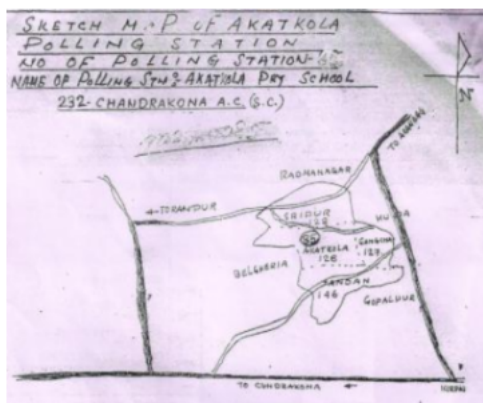

নির্বাচক নিবন্ধন আধিকারিকের স্বাক্ষর

Nazri Naksha

Google Map View

Polling Station Building Front View

Polling Station Front View

Cad View

Key MAP View

1 নাম : জয়দেব কারক পিতার নাম: রনজিত কারক বাড়ির নং : n0002 বয়স : 31 লিঙ্গ : পুরুষ	WUQ1910306 ফটো উপলব্ধ	2 নাম : পূর্ণিমা কারক স্বামীর নাম: অসিত কারক বাড়ির নং : n0002 বয়স : 47 লিঙ্গ : মহিলা	FVZ1451343 ফটো উপলব্ধ	3 নাম : অসিত কারক পিতার নাম: গোবিন্দ কারক বাড়ির নং : n0002 বয়স : 53 লিঙ্গ : পুরুষ	WB/28/196/186278 ফটো উপলব্ধ
4 নাম : বুলুরানী কারক স্বামীর নাম: অজিত কারক বাড়ির নং : n0002 বয়স : 53 লিঙ্গ : মহিলা	WB/28/196/186271 ফটো উপলব্ধ	5 নাম : অজিত কারক পিতার নাম: গোবিন্দ কারক বাড়ির নং : n0002 বয়স : 57 লিঙ্গ : পুরুষ	WB/28/196/186291 ফটো উপলব্ধ	6 নাম : মেনকা কারক স্বামীর নাম: রনজিত কারক বাড়ির নং : n0002 বয়স : 56 লিঙ্গ : মহিলা	WB/28/196/186269 ফটো উপলব্ধ
7 নাম : বর্ষা কারক স্বামীর নাম: শিবরাম কারক বাড়ির নং : n0001 বয়স : 34 লিঙ্গ : মহিলা	WUQ1449198 ফটো উপলব্ধ	8 নাম : শিবরাম কারক পিতার নাম: চন্দ্রকান্ত কারক বাড়ির নং : n0001 বয়স : 45 লিঙ্গ : পুরুষ	FVZ1447648 ফটো উপলব্ধ	9 নাম : তাপস কারক পিতার নাম: অভিরাম কারক বাড়ির নং : n0001 বয়স : 31 লিঙ্গ : পুরুষ	WUQ1808146 ফটো উপলব্ধ
10 নাম : গীতারানী কারক স্বামীর নাম: অভিরাম কারক বাড়ির নং : n0001 বয়স : 50 লিঙ্গ : মহিলা	WB/28/196/186270 ফটো উপলব্ধ	11 নাম : অভিরাম কারক পিতার নাম: চন্দ্র কারক বাড়ির নং : n0001 বয়স : 52 লিঙ্গ : পুরুষ	WB/28/196/186342 ফটো উপলব্ধ	12 নাম : সরস্বতী কারক স্বামীর নাম: চন্দ্র কারক বাড়ির নং : n0001 বয়স : 76 লিঙ্গ : মহিলা	WB/28/196/186288 ফটো উপলব্ধ
13 নাম : কাজল গরাই স্বামীর নাম: তারাপদ গরাই বাড়ির নং : এন0002 বয়স : 31 লিঙ্গ : মহিলা	WUQ2459097 ফটো উপলব্ধ	14 নাম : সঞ্জিত কারক পিতার নাম: অজিত কারক বাড়ির নং : এন0002 বয়স : 23 লিঙ্গ : পুরুষ	WUQ2816106 ফটো উপলব্ধ	15 নাম : লক্ষ্মী কারক স্বামীর নাম: বাপ্পা কারক বাড়ির নং : এন0001 বয়স : 23 লিঙ্গ : মহিলা	WUQ2823466 ফটো উপলব্ধ
16 নাম : টিনা কারক স্বামীর নাম: বিজয় কারক বাড়ির নং : এন0002 বয়স : 23 লিঙ্গ : মহিলা	WUQ2903920 ফটো উপলব্ধ	17 নাম : কবিতা কারক পিতার নাম: অজিত কারক বাড়ির নং : এন0002 বয়স : 25 লিঙ্গ : মহিলা	WUQ2975860 ফটো উপলব্ধ	18 নাম : বিজয় কারক পিতার নাম: অসিত কারক বাড়ির নং : n0002 বয়স : 28 লিঙ্গ : পুরুষ	WUQ2109262 ফটো উপলব্ধ
19 নাম : বাপ্পা কারক পিতার নাম: অভিরাম কারক বাড়ির নং : n0001 বয়স : 29 লিঙ্গ : পুরুষ	WUQ2109270 ফটো উপলব্ধ	20 নাম : জবা কারক স্বামীর নাম: তাপস কারক বাড়ির নং : এন0001 বয়স : 23 লিঙ্গ : মহিলা	WUQ3035979 ফটো উপলব্ধ	21 নাম : শিপ্রা কারক পিতার নাম: শিবরাম কারক বাড়ির নং : এন0001 বয়স : 20 লিঙ্গ : মহিলা	WUQ3085297 ফটো উপলব্ধ
22 নাম : রণজীত কারক পিতার নাম: গোবিন্দ কারক বাড়ির নং : n0002 বয়স : 68 লিঙ্গ : পুরুষ	WUQ2992188 ফটো উপলব্ধ	23 নাম : দিলীপকুমার খাঁ পিতার নাম: সাধনচন্দ্র খাঁ বাড়ির নং : n0003 বয়স : 55 লিঙ্গ : পুরুষ	WUQ2981876 ফটো উপলব্ধ	24 নাম : অনুপ খাঁ মায়ের নাম: লক্ষ্মীরানী খাঁ বাড়ির নং : n0003 বয়স : 38 লিঙ্গ : পুরুষ	FVZ2441947 ফটো উপলব্ধ
25 নাম : সৌমেন খাঁ পিতার নাম: দিলীপ কুমার খাঁ বাড়ির নং : n0003 বয়স : 29 লিঙ্গ : পুরুষ	WUQ2017184 ফটো উপলব্ধ	26 নাম : স্বর্ণ খাঁ স্বামীর নাম: দিলীপকুমার খাঁ বাড়ির নং : n0003 বয়স : 49 লিঙ্গ : মহিলা	WB/28/196/186265 ফটো উপলব্ধ	27 নাম : লক্ষ্মীরানী খাঁ স্বামীর নাম: সাধনচন্দ্র খাঁ বাড়ির নং : n0003 বয়স : 71 লিঙ্গ : মহিলা	WB/28/196/186263 ফটো উপলব্ধ
28 নাম : লক্ষ্মী গরাই স্বামীর নাম: প্রভাস গরাই বাড়ির নং : n0005 বয়স : 66 লিঙ্গ : মহিলা	WB/28/196/186488 ফটো উপলব্ধ	29 নাম : আরতি গরাই স্বামীর নাম: গোপীনাথ গরাই বাড়ির নং : n0004 বয়স : 44 লিঙ্গ : মহিলা	FVZ1625896 ফটো উপলব্ধ	30 নাম : গোপীনাথ গরাই পিতার নাম: বিনোদ গরাই বাড়ির নং : n0004 বয়স : 50 লিঙ্গ : পুরুষ	WB/28/196/186383 ফটো উপলব্ধ