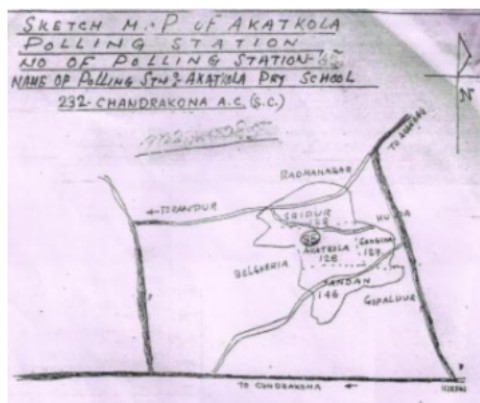

নির্বাচক নিবন্ধন আধিকারিকের স্বাক্ষর

Nazri Naksha

Google Map View

Polling Station Building Front View

Polling Station Front View

Cad View

Key MAP View

1 নাম : জয়দেব কারক পিতার নাম: রনজিত কারক বাড়ির নং : n0002 বয়স : 31 লিঙ্গ : পুরুষ	WUQ1910306 ফটো উপলব্ধ	2 নাম : পূর্ণিমা কারক স্বামীর নাম: অসিত কারক বাড়ির নং : n0002 বয়স : 47 লিঙ্গ : মহিলা	FVZ1451343 ফটো উপলব্ধ	3 নাম : অসিত কারক পিতার নাম: গোবিন্দ কারক বাড়ির নং : n0002 বয়স : 53 লিঙ্গ : পুরুষ	WB/28/196/186278 ফটো উপলব্ধ
4 নাম : বুলুরানী কারক স্বামীর নাম: অজিত কারক বাড়ির নং : n0002 বয়স : 53 লিঙ্গ : মহিলা	WB/28/196/186271 ফটো উপলব্ধ	5 নাম : অজিত কারক পিতার নাম: গোবিন্দ কারক বাড়ির নং : n0002 বয়স : 57 লিঙ্গ : পুরুষ	WB/28/196/186291 ফটো উপলব্ধ	6 নাম : মেনকা কারক স্বামীর নাম: রনজিত কারক বাড়ির নং : n0002 বয়স : 56 লিঙ্গ : মহিলা	WB/28/196/186269 ফটো উপলব্ধ
7 নাম : বর্ষা কারক স্বামীর নাম: শিবরাম কারক বাড়ির নং : n0001 বয়স : 34 লিঙ্গ : মহিলা	WUQ1449198 ফটো উপলব্ধ	8 নাম : শিবরাম কারক পিতার নাম: চন্দ্রকান্ত কারক বাড়ির নং : n0001 বয়স : 45 লিঙ্গ : পুরুষ	FVZ1447648 ফটো উপলব্ধ	9 নাম : তাপস কারক পিতার নাম: অভিরাম কারক বাড়ির নং : n0001 বয়স : 31 লিঙ্গ : পুরুষ	WUQ1808146 ফটো উপলব্ধ
10 নাম : গীতারানী কারক স্বামীর নাম: অভিরাম কারক বাড়ির নং : n0001 বয়স : 50 লিঙ্গ : মহিলা	WB/28/196/186270 ফটো উপলব্ধ	11 নাম : অভিরাম কারক পিতার নাম: চন্দ্র কারক বাড়ির নং : n0001 বয়স : 52 লিঙ্গ : পুরুষ	WB/28/196/186342 ফটো উপলব্ধ	12 নাম : সরস্বতী কারক স্বামীর নাম: চন্দ্র কারক বাড়ির নং : n0001 বয়স : 76 লিঙ্গ : মহিলা	WB/28/196/186288 ফটো উপলব্ধ
13 নাম : কাজল গরাই স্বামীর নাম: তারাপদ গরাই বাড়ির নং : এন0002 বয়স : 31 লিঙ্গ : মহিলা	WUQ2459097 ফটো উপলব্ধ	14 নাম : সঞ্জিত কারক পিতার নাম: অজিত কারক বাড়ির নং : এন0002 বয়স : 23 লিঙ্গ : পুরুষ	WUQ2816106 ফটো উপলব্ধ	15 নাম : লক্ষ্মী কারক স্বামীর নাম: বাপ্পা কারক বাড়ির নং : এন0001 বয়স : 23 লিঙ্গ : মহিলা	WUQ2823466 ফটো উপলব্ধ
16 নাম : টিনা কারক স্বামীর নাম: বিজয় কারক বাড়ির নং : এন0002 বয়স : 23 লিঙ্গ : মহিলা	WUQ2903920 ফটো উপলব্ধ	17 নাম : কবিতা কারক পিতার নাম: অজিত কারক বাড়ির নং : এন0002 বয়স : 25 লিঙ্গ : মহিলা	WUQ2975860 ফটো উপলব্ধ	18 নাম : বিজয় কারক পিতার নাম: অসিত কারক বাড়ির নং : n0002 বয়স : 28 লিঙ্গ : পুরুষ	WUQ2109262 ফটো উপলব্ধ
19 নাম : বাপ্পা কারক পিতার নাম: অভিরাম কারক বাড়ির নং : n0001 বয়স : 29 লিঙ্গ : পুরুষ	WUQ2109270 ফটো উপলব্ধ	20 নাম : জবা কারক স্বামীর নাম: তাপস কারক বাড়ির নং : এন0001 বয়স : 23 লিঙ্গ : মহিলা	WUQ3035979 ফটো উপলব্ধ	21 নাম : শিপ্রা কারক পিতার নাম: শিবরাম কারক বাড়ির নং : এন0001 বয়স : 20 লিঙ্গ : মহিলা	WUQ3085297 ফটো উপলব্ধ
22 নাম : রণজীত কারক পিতার নাম: গোবিন্দ কারক বাড়ির নং : n0002 বয়স : 68 লিঙ্গ : পুরুষ	WUQ2992188 ফটো উপলব্ধ	23 নাম : দিলীপকুমার খাঁ পিতার নাম: সাধনচন্দ্র খাঁ বাড়ির নং : n0003 বয়স : 55 লিঙ্গ : পুরুষ	WUQ2981876 ফটো উপলব্ধ	24 নাম : অনুপ খাঁ মায়ের নাম: লক্ষ্মীরানী খাঁ বাড়ির নং : n0003 বয়স : 38 লিঙ্গ : পুরুষ	FVZ2441947 ফটো উপলব্ধ
25 নাম : সৌমেন খাঁ পিতার নাম: দিলীপ কুমার খাঁ বাড়ির নং : n0003 বয়স : 29 লিঙ্গ : পুরুষ	WUQ2017184 ফটো উপলব্ধ	26 নাম : স্বর্ণ খাঁ স্বামীর নাম: দিলীপকুমার খাঁ বাড়ির নং : n0003 বয়স : 49 লিঙ্গ : মহিলা	WB/28/196/186265 ফটো উপলব্ধ	27 নাম : লক্ষ্মীরানী খাঁ স্বামীর নাম: সাধনচন্দ্র খাঁ বাড়ির নং : n0003 বয়স : 71 লিঙ্গ : মহিলা	WB/28/196/186263 ফটো উপলব্ধ
28 নাম : লক্ষ্মী গরাই স্বামীর নাম: প্রভাস গরাই বাড়ির নং : n0005 বয়স : 66 লিঙ্গ : মহিলা	WB/28/196/186488 ফটো উপলব্ধ	29 নাম : আরতি গরাই স্বামীর নাম: গোপীনাথ গরাই বাড়ির নং : n0004 বয়স : 44 লিঙ্গ : মহিলা	FVZ1625896 ফটো উপলব্ধ	30 নাম : গোপীনাথ গরাই পিতার নাম: বিনোদ গরাই বাড়ির নং : n0004 বয়স : 50 লিঙ্গ : পুরুষ	WB/28/196/186383 ফটো উপলব্ধ