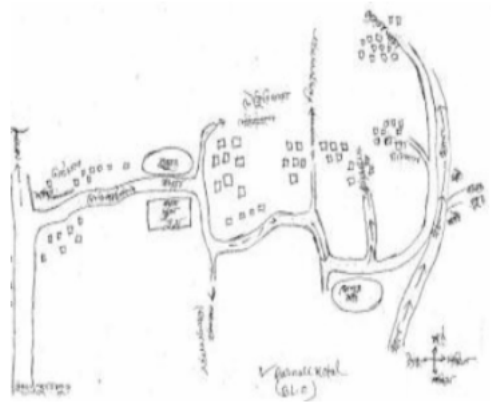

নির্বাচক নিবন্ধন আধিকারিকের স্বাক্ষর

Nazri Naksha

Google Map View

Polling Station Building Front View

Polling Station Front View

Cad View

Key MAP View

1 নাম : সাহারজান বিবি স্বামীর নাম: সবুর খান বাড়ির নং : n0005 বয়স : 76 লিঙ্গ : মহিলা ফটো উপলব্ধ	WB/28/196/261185	2 নাম : বাদল খান পিতার নাম: সবুর খান বাড়ির নং : n0005 বয়স : 51 লিঙ্গ : পুরুষ ফটো উপলব্ধ	WB/28/196/261441	3 নাম : মর্জিনাবিবি স্বামীর নাম: বাদল খান বাড়ির নং : n0005 বয়স : 47 লিঙ্গ : মহিলা ফটো উপলব্ধ	FVZ1654300
4 নাম : সারজিনা বিবি স্বামীর নাম: রিজবুল মল্লিক বাড়ির নং : n0103 বয়স : 31 লিঙ্গ : মহিলা ফটো উপলব্ধ	WUQ1914647	5 নাম : বিউটি বিবি স্বামীর নাম: সেখ সাইফুল বাড়ির নং : n0114 বয়স : 38 লিঙ্গ : মহিলা ফটো উপলব্ধ	WUQ1734185	6 নাম : মোসদুরা বিবি স্বামীর নাম: সেখ সাজাহান আলি বাড়ির নং : n0114 বয়স : 31 লিঙ্গ : মহিলা ফটো উপলব্ধ	WUQ2020337
7 নাম : শর্মিলা বিবি স্বামীর নাম: নাসিরুদ্দিন সেখ বাড়ির নং : n0162 বয়স : 32 লিঙ্গ : মহিলা ফটো উপলব্ধ	WUQ1811371	8 নাম : আসরাতুন বিবি স্বামীর নাম: সেখ জালালুদ্দিন বাড়ির নং : n0164 বয়স : 34 লিঙ্গ : মহিলা ফটো উপলব্ধ	WUQ1914639	9 নাম : রওসনা বিবি স্বামীর নাম: সেখ জালালুদ্দিন বাড়ির নং : n0166 বয়স : 42 লিঙ্গ : মহিলা ফটো উপলব্ধ	FVZ2064806
10 নাম : সেখ জালালুদ্দিন পিতার নাম: সেখ রিয়াজুল বাড়ির নং : n0167 বয়স : 47 লিঙ্গ : পুরুষ ফটো উপলব্ধ	FVZ2064798	11 নাম : জাহানারা বিবি স্বামীর নাম: সাজেদ খান বাড়ির নং : n0001 বয়স : 63 লিঙ্গ : মহিলা ফটো উপলব্ধ	WB/28/196/261207	12 নাম : সাইদুল খান পিতার নাম: সাজেদ খান বাড়ির নং : n0001 বয়স : 41 লিঙ্গ : পুরুষ ফটো উপলব্ধ	FVZ2313294
13 নাম : ইনতাজ খান পিতার নাম: সাজেদ খান বাড়ির নং : n0001 বয়স : 40 লিঙ্গ : পুরুষ ফটো উপলব্ধ	WUQ1355999	14 নাম : আলোমা আরা বিবি স্বামীর নাম: ইনতাজ খান বাড়ির নং : n0001 বয়স : 31 লিঙ্গ : মহিলা ফটো উপলব্ধ	WUQ2020352	15 নাম : রাজু খান পিতার নাম: আকবর খান বাড়ির নং : n0003 বয়স : 52 লিঙ্গ : পুরুষ ফটো উপলব্ধ	FVZ2313377
16 নাম : মুসলেমা বিবি স্বামীর নাম: রাজু খান বাড়ির নং : n0003 বয়স : 44 লিঙ্গ : মহিলা ফটো উপলব্ধ	FVZ2092328	17 নাম : সেক সুলতান পিতার নাম: সেখ মনু বাড়ির নং : n0077 বয়স : 52 লিঙ্গ : পুরুষ ফটো উপলব্ধ	WUQ2596617	18 নাম : রাকেশ খান পিতার নাম: রাজু খান বাড়ির নং : n0003 বয়স : 25 লিঙ্গ : পুরুষ ফটো উপলব্ধ	WUQ2711521
19 নাম : বাপ্পা খান পিতার নাম: বাদল খান বাড়ির নং : n0005 বয়স : 24 লিঙ্গ : পুরুষ ফটো উপলব্ধ	WUQ2721868	20 নাম : সেখ জামিরুদ্দিন পিতার নাম: সেখ জালালুদ্দিন বাড়ির নং : এন0167 বয়স : 22 লিঙ্গ : পুরুষ ফটো উপলব্ধ	WUQ2903938	21 নাম : গোলজান বিবি স্বামীর নাম: ভাদু খাঁ বাড়ির নং : n0083 বয়স : 51 লিঙ্গ : মহিলা ফটো উপলব্ধ	FVZ1649052
22 নাম : ভাদু খাঁ পিতার নাম: অজিত খাঁ বাড়ির নং : n0083 বয়স : 67 লিঙ্গ : পুরুষ ফটো উপলব্ধ	FVZ1644657	23 নাম : মোঃ অসি বিবি স্বামীর নাম: সেখ সুলতান আলি বাড়ির নং : n0077 বয়স : 47 লিঙ্গ : মহিলা ফটো উপলব্ধ	FVZ1646140	24 নাম : রেহেনা খাতুন পিতার নাম: সেখ মনু বাড়ির নং : n0077 বয়স : 50 লিঙ্গ : মহিলা ফটো উপলব্ধ	WUQ2596666
25 নাম : আরজান বিবি স্বামীর নাম: সেখ মনু বাড়ির নং : n0077 বয়স : 76 লিঙ্গ : মহিলা ফটো উপলব্ধ	WB/28/196/261378	26 নাম : রিজবুল মল্লিক পিতার নাম: গোলাম মুস্তাফা মল্লিক বাড়ির নং : n0103 বয়স : 35 লিঙ্গ : পুরুষ ফটো উপলব্ধ	WUQ1355957	27 নাম : রিজিনা বিবি স্বামীর নাম: গোলাম মুস্তাফা মল্লিক বাড়ির নং : n0103 বয়স : 55 লিঙ্গ : মহিলা ফটো উপলব্ধ	FVZ2574150
28 নাম : সেখ সাদ্দাম আলি মায়ের নাম: সেখ সুলতান আলি বাড়ির নং : n0077 বয়স : 28 লিঙ্গ : পুরুষ ফটো উপলব্ধ	WUQ2112019	29 নাম : সেরিফন বিবি স্বামীর নাম: মকসেদ আলি সেখ বাড়ির নং : n0086 বয়স : 79 লিঙ্গ : মহিলা ফটো উপলব্ধ	WB/28/196/261149	30 নাম : কোহিনুর খাতুন পিতার নাম: ভাদু খাঁ বাড়ির নং : n0083 বয়স : 26 লিঙ্গ : মহিলা ফটো উপলব্ধ	WUQ2323772