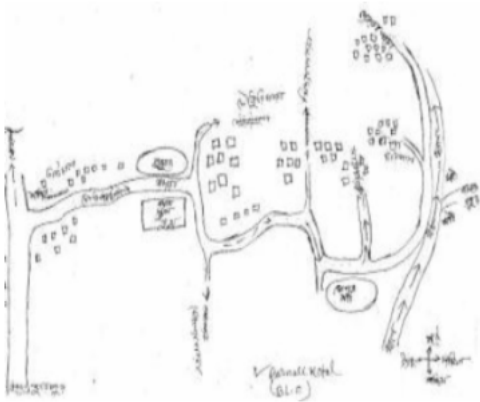

নির্বাচক নিবন্ধন আধিকারিকের স্বাক্ষর

Nazri Naksha

Google Map View

Polling Station Building Front View

Polling Station Front View

Cad View

Key MAP View

1 নাম : সাহারজান বিবি স্বামীর নাম: সবুর খান বাড়ির নং : n0005 বয়স : 76 লিঙ্গ : মহিলা ফটো উপলব্ধ	WB/28/196/261185	2 নাম : বাদল খান পিতার নাম: সবুর খান বাড়ির নং : n0005 বয়স : 51 লিঙ্গ : পুরুষ ফটো উপলব্ধ	WB/28/196/261441	3 নাম : মর্জিনাবিবি স্বামীর নাম: বাদল খান বাড়ির নং : n0005 বয়স : 47 লিঙ্গ : মহিলা ফটো উপলব্ধ	FVZ1654300
4 নাম : সারজিনা বিবি স্বামীর নাম: রিজবুল মল্লিক বাড়ির নং : n0103 বয়স : 31 লিঙ্গ : মহিলা ফটো উপলব্ধ	WUQ1914647	5 নাম : বিউটি বিবি স্বামীর নাম: সেখ সাইফুল বাড়ির নং : n0114 বয়স : 38 লিঙ্গ : মহিলা ফটো উপলব্ধ	WUQ1734185	6 নাম : মোসদুরা বিবি স্বামীর নাম: সেখ সাজাহান আলি বাড়ির নং : n0114 বয়স : 31 লিঙ্গ : মহিলা ফটো উপলব্ধ	WUQ2020337
7 নাম : শর্মিলা বিবি স্বামীর নাম: নাসিরুদ্দিন সেখ বাড়ির নং : n0162 বয়স : 32 লিঙ্গ : মহিলা ফটো উপলব্ধ	WUQ1811371	8 নাম : আসরাতুন বিবি স্বামীর নাম: সেখ জালালুদ্দিন বাড়ির নং : n0164 বয়স : 34 লিঙ্গ : মহিলা ফটো উপলব্ধ	WUQ1914639	9 নাম : রওসনা বিবি স্বামীর নাম: সেখ জালালুদ্দিন বাড়ির নং : n0166 বয়স : 42 লিঙ্গ : মহিলা ফটো উপলব্ধ	FVZ2064806
10 নাম : সেখ জালালুদ্দিন পিতার নাম: সেখ রিয়াজুল বাড়ির নং : n0167 বয়স : 47 লিঙ্গ : পুরুষ ফটো উপলব্ধ	FVZ2064798	11 নাম : জাহানারা বিবি স্বামীর নাম: সাজেদ খান বাড়ির নং : n0001 বয়স : 63 লিঙ্গ : মহিলা ফটো উপলব্ধ	WB/28/196/261207	12 নাম : সাইদুল খান পিতার নাম: সাজেদ খান বাড়ির নং : n0001 বয়স : 41 লিঙ্গ : পুরুষ ফটো উপলব্ধ	FVZ2313294
13 নাম : ইনতাজ খান পিতার নাম: সাজেদ খান বাড়ির নং : n0001 বয়স : 40 লিঙ্গ : পুরুষ ফটো উপলব্ধ	WUQ1355999	14 নাম : আলোমা আরা বিবি স্বামীর নাম: ইনতাজ খান বাড়ির নং : n0001 বয়স : 31 লিঙ্গ : মহিলা ফটো উপলব্ধ	WUQ2020352	15 নাম : রাজু খান পিতার নাম: আকবর খান বাড়ির নং : n0003 বয়স : 52 লিঙ্গ : পুরুষ ফটো উপলব্ধ	FVZ2313377
16 নাম : মুসলেমা বিবি স্বামীর নাম: রাজু খান বাড়ির নং : n0003 বয়স : 44 লিঙ্গ : মহিলা ফটো উপলব্ধ	FVZ2092328	17 নাম : সেক সুলতান পিতার নাম: সেখ মনু বাড়ির নং : n0077 বয়স : 52 লিঙ্গ : পুরুষ ফটো উপলব্ধ	WUQ2596617	18 নাম : রাকেশ খান পিতার নাম: রাজু খান বাড়ির নং : n0003 বয়স : 25 লিঙ্গ : পুরুষ ফটো উপলব্ধ	WUQ2711521
19 নাম : বাপ্পা খান পিতার নাম: বাদল খান বাড়ির নং : n0005 বয়স : 24 লিঙ্গ : পুরুষ ফটো উপলব্ধ	WUQ2721868	20 নাম : সেখ জামিরুদ্দিন পিতার নাম: সেখ জালালুদ্দিন বাড়ির নং : এন0167 বয়স : 22 লিঙ্গ : পুরুষ ফটো উপলব্ধ	WUQ2903938	21 নাম : গোলজান বিবি স্বামীর নাম: ভাদু খাঁ বাড়ির নং : n0083 বয়স : 51 লিঙ্গ : মহিলা ফটো উপলব্ধ	FVZ1649052
22 নাম : ভাদু খাঁ পিতার নাম: অজিত খাঁ বাড়ির নং : n0083 বয়স : 67 লিঙ্গ : পুরুষ ফটো উপলব্ধ	FVZ1644657	23 নাম : মোঃ অসি বিবি স্বামীর নাম: সেখ সুলতান আলি বাড়ির নং : n0077 বয়স : 47 লিঙ্গ : মহিলা ফটো উপলব্ধ	FVZ1646140	24 নাম : রেহেনা খাতুন পিতার নাম: সেখ মনু বাড়ির নং : n0077 বয়স : 50 লিঙ্গ : মহিলা ফটো উপলব্ধ	WUQ2596666
25 নাম : আরজান বিবি স্বামীর নাম: সেখ মনু বাড়ির নং : n0077 বয়স : 76 লিঙ্গ : মহিলা ফটো উপলব্ধ	WB/28/196/261378	26 নাম : রিজবুল মল্লিক পিতার নাম: গোলাম মুস্তাফা মল্লিক বাড়ির নং : n0103 বয়স : 35 লিঙ্গ : পুরুষ ফটো উপলব্ধ	WUQ1355957	27 নাম : রিজিনা বিবি স্বামীর নাম: গোলাম মুস্তাফা মল্লিক বাড়ির নং : n0103 বয়স : 55 লিঙ্গ : মহিলা ফটো উপলব্ধ	FVZ2574150
28 নাম : সেখ সাদ্দাম আলি মায়ের নাম: সেখ সুলতান আলি বাড়ির নং : n0077 বয়স : 28 লিঙ্গ : পুরুষ ফটো উপলব্ধ	WUQ2112019	29 নাম : সেরিফন বিবি স্বামীর নাম: মকসেদ আলি সেখ বাড়ির নং : n0086 বয়স : 79 লিঙ্গ : মহিলা ফটো উপলব্ধ	WB/28/196/261149	30 নাম : কোহিনুর খাতুন পিতার নাম: ভাদু খাঁ বাড়ির নং : n0083 বয়স : 26 লিঙ্গ : মহিলা ফটো উপলব্ধ	WUQ2323772