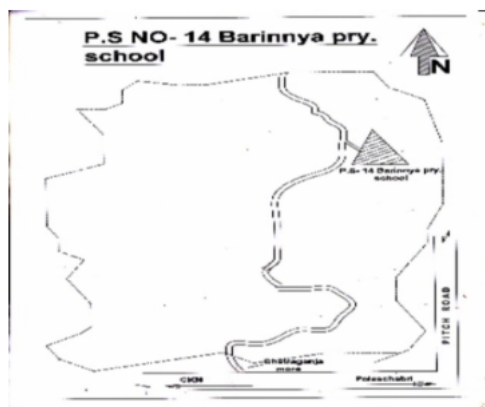

Nazri Naksha