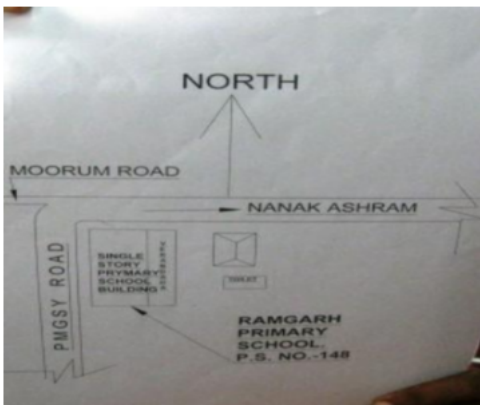

নির্বাচক নিবন্ধন আধিকারিকের স্বাক্ষর

Nazri Naksha

Google Map View

Polling Station Building Front View

Polling Station Front View

Cad View

Key MAP View

1 নাম : সুজাতা কাউর স্বামীর নাম: সতনাম সিং বাড়ির নং : n0094 বয়স : 45 লিঙ্গ : মহিলা	NUO1747930 ফটো উপলব্ধ	2 নাম : মামনি কোটাল স্বামীর নাম: সুজিত কোটাল বাড়ির নং : n0078 বয়স : 29 লিঙ্গ : মহিলা	WUQ2251882 ফটো উপলব্ধ	3 নাম : ছবি কারক স্বামীর নাম: চিত্তরঞ্জন কারক বাড়ির নং : n0078 বয়স : 59 লিঙ্গ : মহিলা	WB/28/196/207547 ফটো উপলব্ধ
4 নাম : পৌষালী ঘোষ কারক স্বামীর নাম: তারক নাথ কারক বাড়ির নং : n0078 বয়স : 27 লিঙ্গ : মহিলা	IRH2303881 ফটো উপলব্ধ	5 নাম : সুস্মিতা মন্ডল (কারক) স্বামীর নাম: শান্তিনাথ কারক বাড়ির নং : n0078 বয়স : 30 লিঙ্গ : মহিলা	WUQ2318269 ফটো উপলব্ধ	6 নাম : চিত্তরঞ্জন কারক পিতার নাম: রাসবিহারী কারক বাড়ির নং : n0078 বয়স : 65 লিঙ্গ : পুরুষ	WB/28/196/207478 ফটো উপলব্ধ
7 নাম : শান্তিনাথ কারক পিতার নাম: চিত্তরঞ্জন কারক বাড়ির নং : n0078 বয়স : 39 লিঙ্গ : পুরুষ	WUQ0610774 ফটো উপলব্ধ	8 নাম : তারক নাথ কারক পিতার নাম: চিত্তরঞ্জন কারক বাড়ির নং : n0078 বয়স : 37 লিঙ্গ : পুরুষ	WUQ0610782 ফটো উপলব্ধ	9 নাম : সুজিত কোটাল পিতার নাম: গঙ্গাধর কোটাল বাড়ির নং : n0078 বয়স : 34 লিঙ্গ : পুরুষ	WUQ1739085 ফটো উপলব্ধ
10 নাম : গঙ্গাধর কোটাল পিতার নাম: সতীশ কোটাল বাড়ির নং : n0055 বয়স : 67 লিঙ্গ : পুরুষ	WB/28/196/207245 ফটো উপলব্ধ	11 নাম : ঝর্ণা কোটাল স্বামীর নাম: গঙ্গাধর কোটাল বাড়ির নং : n0055 বয়স : 58 লিঙ্গ : মহিলা	WB/28/196/207217 ফটো উপলব্ধ	12 নাম : কমল কোটাল পিতার নাম: গঙ্গাধর কোটাল বাড়ির নং : n0055 বয়স : 32 লিঙ্গ : পুরুষ	WUQ1819689 ফটো উপলব্ধ
13 নাম : সরস্বতী কোটাল পিতার নাম: সতীশ কোটাল বাড়ির নং : n0055 বয়স : 60 লিঙ্গ : মহিলা	WB/28/196/207218 ফটো উপলব্ধ	14 নাম : সুন্দরী দোলই স্বামীর নাম: নিত্য দোলই বাড়ির নং : n0055 বয়স : 30 লিঙ্গ : মহিলা	WUQ1924943 ফটো উপলব্ধ	15 নাম : পদ্মা কোটাল স্বামীর নাম: কমল কোটাল বাড়ির নং : এন0055 বয়স : 26 লিঙ্গ : মহিলা	WUQ2439545 ফটো উপলব্ধ
16 নাম : প্রদীপ কোটাল মায়ের নাম: সরস্বতী কোটাল বাড়ির নং : এন0055 বয়স : 24 লিঙ্গ : পুরুষ	WUQ2832327 ফটো উপলব্ধ	17 নাম : গোবিন্দ কোল্যা পিতার নাম: কার্তিক কোল্যা বাড়ির নং : n0025 বয়স : 27 লিঙ্গ : পুরুষ	WUQ2251916 ফটো উপলব্ধ	18 নাম : মনি সর্দার (কোল্যা) স্বামীর নাম: ইন্দ্রজিৎ কোল্যা বাড়ির নং : n0025 বয়স : 24 লিঙ্গ : মহিলা	WUQ2737864 ফটো উপলব্ধ
19 নাম : ইন্দ্রজিত কোল্যা পিতার নাম: গনেশ কোল্যা বাড়ির নং : n0025 বয়স : 28 লিঙ্গ : পুরুষ	WUQ2204378 ফটো উপলব্ধ	20 নাম : জলধর কোল্যা মায়ের নাম: রেণু কোল্যা বাড়ির নং : n0025 বয়স : 26 লিঙ্গ : পুরুষ	WUQ2379519 ফটো উপলব্ধ	21 নাম : শ্যামলী কোল্যা স্বামীর নাম: স্বরূপ কোল্যা বাড়ির নং : নো বয়স : 31 লিঙ্গ : মহিলা	WUQ2379279 ফটো উপলব্ধ
22 নাম : সন্ধ্যা কোল্যা পিতার নাম: শম্ভু কোল্যা বাড়ির নং : n0023 বয়স : 53 লিঙ্গ : মহিলা	WUQ2368140 ফটো উপলব্ধ	23 নাম : অঞ্জনা কোল্যা স্বামীর নাম: প্রতীক কোল্যা বাড়ির নং : n0023 বয়স : 26 লিঙ্গ : মহিলা	WUQ2318228 ফটো উপলব্ধ	24 নাম : লতা কোল্যা স্বামীর নাম: শম্ভু কোল্যা বাড়ির নং : n0023 বয়স : 89 লিঙ্গ : মহিলা	WB/28/196/207345 ফটো উপলব্ধ
25 নাম : বাদল কোল্যা পিতার নাম: শম্ভু কোল্যা বাড়ির নং : n0023 বয়স : 70 লিঙ্গ : পুরুষ	WB/28/196/207671 ফটো উপলব্ধ	26 নাম : বিশাখা কোল্যা স্বামীর নাম: বাদল কোল্যা বাড়ির নং : n0023 বয়স : 63 লিঙ্গ : মহিলা	WB/28/196/207673 ফটো উপলব্ধ	27 নাম : তুফান কোল্যা পিতার নাম: বাদল কোল্যা বাড়ির নং : n0023 বয়স : 42 লিঙ্গ : পুরুষ	FVZ2071728 ফটো উপলব্ধ
28 নাম : উমা কোল্যা স্বামীর নাম: তুফান কোল্যা বাড়ির নং : n0023 বয়স : 35 লিঙ্গ : মহিলা	WUQ1472687 ফটো উপলব্ধ	29 নাম : রাজা কোল্যা পিতার নাম: বাদল কোল্যা বাড়ির নং : n0023 বয়স : 35 লিঙ্গ : পুরুষ	WUQ1819747 ফটো উপলব্ধ	30 নাম : বাসন্তী কোল্যা স্বামীর নাম: ঝড় কোল্যা বাড়ির নং : n0023 বয়স : 60 লিঙ্গ : মহিলা	WB/28/196/207242 ফটো উপলব্ধ