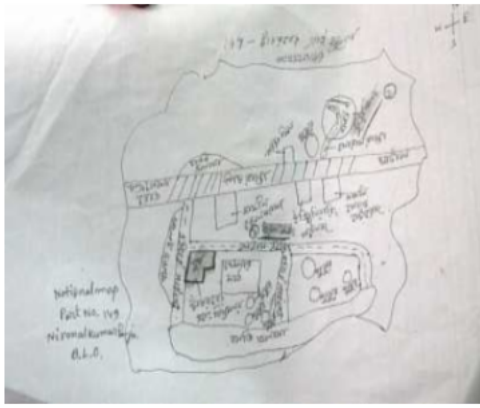

নির্বাচক নিবন্ধন আধিকারিকের স্বাক্ষর

Nazri Naksha

Google Map View

Polling Station Building Front View

Polling Station Front View

Cad View

Key MAP View

1 নাম : সমাপ্তি চক্রবর্তী স্বামীর নাম: কৃশানু চক্রবর্তী বাড়ির নং : n0089 বয়স : 26 লিঙ্গ : মহিলা	NIO1976042 ফটো উপলব্ধ	2 নাম : সমীর আড়ি পিতার নাম: কিংকর আড়ি বাড়ির নং : এন0044 বয়স : 24 লিঙ্গ : পুরুষ	WUQ2806818 ফটো উপলব্ধ	3 নাম : বাপি আড়ি পিতার নাম: গুল আড়ি বাড়ির নং : n0128 বয়স : 35 লিঙ্গ : পুরুষ	WUQ2318517 ফটো উপলব্ধ
4 নাম : সন্ধ্যা আড়ি স্বামীর নাম: চণ্ডি আড়ি বাড়ির নং : n0044 বয়স : 70 লিঙ্গ : মহিলা	WB/28/196/210098 ফটো উপলব্ধ	5 নাম : মামনি আড়ি স্বামীর নাম: সমীর আড়ি বাড়ির নং : n0044 বয়স : 34 লিঙ্গ : মহিলা	WUQ1653997 ফটো উপলব্ধ	6 নাম : শিখা আড়ি স্বামীর নাম: মানিক আড়ি বাড়ির নং : n0044 বয়স : 40 লিঙ্গ : মহিলা	FVZ2291904 ফটো উপলব্ধ
7 নাম : অপর্ণা আড়ি স্বামীর নাম: রবীন্দ্র আড়ি বাড়ির নং : n0044 বয়স : 33 লিঙ্গ : মহিলা	WUQ1819937 ফটো উপলব্ধ	8 নাম : দিপালী আড়ি স্বামীর নাম: কিংকর আড়ি বাড়ির নং : n0044 বয়স : 40 লিঙ্গ : মহিলা	FVZ1651793 ফটো উপলব্ধ	9 নাম : কিংকর আড়ি পিতার নাম: মুগেন্দ্র আড়ি বাড়ির নং : n0044 বয়স : 46 লিঙ্গ : পুরুষ	WUQ2624427 ফটো উপলব্ধ
10 নাম : সবিতা কারক স্বামীর নাম: রামকিংকর কারক বাড়ির নং : n0064 বয়স : 67 লিঙ্গ : মহিলা	WB/28/196/210034 ফটো উপলব্ধ	11 নাম : রামকিংকর কারক পিতার নাম: কৃষ্ণপ্রসাদ কারক বাড়ির নং : n0064 বয়স : 73 লিঙ্গ : পুরুষ	WB/28/196/210205 ফটো উপলব্ধ	12 নাম : নান্টু কারক পিতার নাম: রামকিংকর কারক বাড়ির নং : n0064 বয়স : 48 লিঙ্গ : পুরুষ	FVZ1436237 ফটো উপলব্ধ
13 নাম : টুম্পা কারক স্বামীর নাম: নান্টু কারক বাড়ির নং : n0064 বয়স : 37 লিঙ্গ : মহিলা	WUQ1739507 ফটো উপলব্ধ	14 নাম : ভাস্কর কারক পিতার নাম: কৃষ্ণপ্রসাদ কারক বাড়ির নং : n0064 বয়স : 67 লিঙ্গ : পুরুষ	WB/28/196/210239 ফটো উপলব্ধ	15 নাম : সন্ধ্যা কারক স্বামীর নাম: ভাস্কর কারক বাড়ির নং : n0064 বয়স : 65 লিঙ্গ : মহিলা	WB/28/196/210063 ফটো উপলব্ধ
16 নাম : সম্রাট কারক পিতার নাম: ভাস্কর কারক বাড়ির নং : n0064 বয়স : 34 লিঙ্গ : পুরুষ	WUQ1654128 ফটো উপলব্ধ	17 নাম : অশোক কারক পিতার নাম: কৃষ্ণপ্রসাদ কারক বাড়ির নং : n0064 বয়স : 61 লিঙ্গ : পুরুষ	WB/28/196/210166 ফটো উপলব্ধ	18 নাম : সোমা কারক স্বামীর নাম: অশোক কারক বাড়ির নং : n0064 বয়স : 46 লিঙ্গ : মহিলা	FVZ1436963 ফটো উপলব্ধ
19 নাম : মনু কারক পিতার নাম: দুর্গা কারক বাড়ির নং : n0064 বয়স : 53 লিঙ্গ : পুরুষ	WB/28/196/210112 ফটো উপলব্ধ	20 নাম : বনু চরণ কারক পিতার নাম: দুর্গাশংকর কারক বাড়ির নং : n0064 বয়স : 50 লিঙ্গ : পুরুষ	WB/28/196/210763 ফটো উপলব্ধ	21 নাম : তনুশ্রী কারক স্বামীর নাম: মনু কারক বাড়ির নং : n0064 বয়স : 42 লিঙ্গ : মহিলা	WUQ1473867 ফটো উপলব্ধ
22 নাম : সুর্পণা কারক স্বামীর নাম: বনু কারক বাড়ির নং : n0064 বয়স : 30 লিঙ্গ : মহিলা	WUQ2028165 ফটো উপলব্ধ	23 নাম : কাঞ্চন কারক স্বামীর নাম: বলাই কারক বাড়ির নং : n0073 বয়স : 76 লিঙ্গ : মহিলা	WB/28/196/210093 ফটো উপলব্ধ	24 নাম : শ্রীমন্ত কারক পিতার নাম: অশোক কারক বাড়ির নং : n0073 বয়স : 63 লিঙ্গ : পুরুষ	WB/28/196/210025 ফটো উপলব্ধ
25 নাম : রিজুা কারক স্বামীর নাম: শ্রীমন্ত কারক বাড়ির নং : n0073 বয়স : 53 লিঙ্গ : মহিলা	WB/28/196/210031 ফটো উপলব্ধ	26 নাম : তনুয় কারক পিতার নাম: শ্রীমন্ত কারক বাড়ির নং : n0073 বয়স : 37 লিঙ্গ : পুরুষ	FVZ2564847 ফটো উপলব্ধ	27 নাম : সুকান্ত কারক পিতার নাম: শ্রীমন্ত কারক বাড়ির নং : n0073 বয়স : 34 লিঙ্গ : পুরুষ	WUQ1654185 ফটো উপলব্ধ
28 নাম : বিশ্বনাথ কারক পিতার নাম: বলাই কারক বাড়ির নং : n0073 বয়স : 61 লিঙ্গ : পুরুষ	WB/28/196/210195 ফটো উপলব্ধ	29 নাম : সবিতা কারক স্বামীর নাম: বিশ্বনাথ কারক বাড়ির নং : n0073 বয়স : 49 লিঙ্গ : মহিলা	WB/28/196/210720 ফটো উপলব্ধ	30 নাম : জয়ন্ত কারক পিতার নাম: বিশ্বনাথ কারক বাড়ির নং : n0073 বয়স : 33 লিঙ্গ : পুরুষ	WUQ1654144 ফটো উপলব্ধ