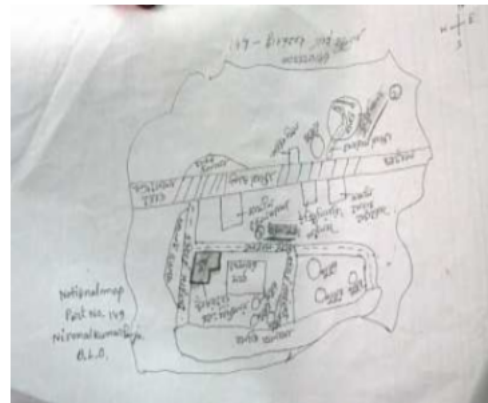

নির্বাচক নিবন্ধন আধিকারিকের স্বাক্ষর

Nazri Naksha

Google Map View

Polling Station Building Front View

Polling Station Front View

Cad View

Key MAP View

1 নাম : সমাপ্তি চক্রবর্তী স্বামীর নাম: কৃশানু চক্রবর্তী বাড়ির নং : n0089 বয়স : 26 লিঙ্গ : মহিলা	NIO1976042 ফটো উপলব্ধ	2 নাম : সমীর আড়ি পিতার নাম: কিংকর আড়ি বাড়ির নং : এন0044 বয়স : 24 লিঙ্গ : পুরুষ	WUQ2806818 ফটো উপলব্ধ	3 নাম : বাপি আড়ি পিতার নাম: গুল আড়ি বাড়ির নং : n0128 বয়স : 35 লিঙ্গ : পুরুষ	WUQ2318517 ফটো উপলব্ধ
4 নাম : সন্ধ্যা আড়ি স্বামীর নাম: চণ্ডি আড়ি বাড়ির নং : n0044 বয়স : 70 লিঙ্গ : মহিলা	WB/28/196/210098 ফটো উপলব্ধ	5 নাম : মামনি আড়ি স্বামীর নাম: সমীর আড়ি বাড়ির নং : n0044 বয়স : 34 লিঙ্গ : মহিলা	WUQ1653997 ফটো উপলব্ধ	6 নাম : শিখা আড়ি স্বামীর নাম: মানিক আড়ি বাড়ির নং : n0044 বয়স : 40 লিঙ্গ : মহিলা	FVZ2291904 ফটো উপলব্ধ
7 নাম : অপর্ণা আড়ি স্বামীর নাম: রবীন্দ্র আড়ি বাড়ির নং : n0044 বয়স : 33 লিঙ্গ : মহিলা	WUQ1819937 ফটো উপলব্ধ	8 নাম : দিপালী আড়ি স্বামীর নাম: কিংকর আড়ি বাড়ির নং : n0044 বয়স : 40 লিঙ্গ : মহিলা	FVZ1651793 ফটো উপলব্ধ	9 নাম : কিংকর আড়ি পিতার নাম: মুগেন্দ্র আড়ি বাড়ির নং : n0044 বয়স : 46 লিঙ্গ : পুরুষ	WUQ2624427 ফটো উপলব্ধ
10 নাম : সবিতা কারক স্বামীর নাম: রামকিংকর কারক বাড়ির নং : n0064 বয়স : 67 লিঙ্গ : মহিলা	WB/28/196/210034 ফটো উপলব্ধ	11 নাম : রামকিংকর কারক পিতার নাম: কৃষ্ণপ্রসাদ কারক বাড়ির নং : n0064 বয়স : 73 লিঙ্গ : পুরুষ	WB/28/196/210205 ফটো উপলব্ধ	12 নাম : নান্টু কারক পিতার নাম: রামকিংকর কারক বাড়ির নং : n0064 বয়স : 48 লিঙ্গ : পুরুষ	FVZ1436237 ফটো উপলব্ধ
13 নাম : টুম্পা কারক স্বামীর নাম: নান্টু কারক বাড়ির নং : n0064 বয়স : 37 লিঙ্গ : মহিলা	WUQ1739507 ফটো উপলব্ধ	14 নাম : ভাস্কর কারক পিতার নাম: কৃষ্ণপ্রসাদ কারক বাড়ির নং : n0064 বয়স : 67 লিঙ্গ : পুরুষ	WB/28/196/210239 ফটো উপলব্ধ	15 নাম : সন্ধ্যা কারক স্বামীর নাম: ভাস্কর কারক বাড়ির নং : n0064 বয়স : 65 লিঙ্গ : মহিলা	WB/28/196/210063 ফটো উপলব্ধ
16 নাম : সম্রাট কারক পিতার নাম: ভাস্কর কারক বাড়ির নং : n0064 বয়স : 34 লিঙ্গ : পুরুষ	WUQ1654128 ফটো উপলব্ধ	17 নাম : অশোক কারক পিতার নাম: কৃষ্ণপ্রসাদ কারক বাড়ির নং : n0064 বয়স : 61 লিঙ্গ : পুরুষ	WB/28/196/210166 ফটো উপলব্ধ	18 নাম : সোমা কারক স্বামীর নাম: অশোক কারক বাড়ির নং : n0064 বয়স : 46 লিঙ্গ : মহিলা	FVZ1436963 ফটো উপলব্ধ
19 নাম : মনু কারক পিতার নাম: দুর্গা কারক বাড়ির নং : n0064 বয়স : 53 লিঙ্গ : পুরুষ	WB/28/196/210112 ফটো উপলব্ধ	20 নাম : বনু চরণ কারক পিতার নাম: দুর্গাশংকর কারক বাড়ির নং : n0064 বয়স : 50 লিঙ্গ : পুরুষ	WB/28/196/210763 ফটো উপলব্ধ	21 নাম : তনুশ্রী কারক স্বামীর নাম: মনু কারক বাড়ির নং : n0064 বয়স : 42 লিঙ্গ : মহিলা	WUQ1473867 ফটো উপলব্ধ
22 নাম : সুর্পণা কারক স্বামীর নাম: বনু কারক বাড়ির নং : n0064 বয়স : 30 লিঙ্গ : মহিলা	WUQ2028165 ফটো উপলব্ধ	23 নাম : কাঞ্চন কারক স্বামীর নাম: বলাই কারক বাড়ির নং : n0073 বয়স : 76 লিঙ্গ : মহিলা	WB/28/196/210093 ফটো উপলব্ধ	24 নাম : শ্রীমন্ত কারক পিতার নাম: অশোক কারক বাড়ির নং : n0073 বয়স : 63 লিঙ্গ : পুরুষ	WB/28/196/210025 ফটো উপলব্ধ
25 নাম : রিজুা কারক স্বামীর নাম: শ্রীমন্ত কারক বাড়ির নং : n0073 বয়স : 53 লিঙ্গ : মহিলা	WB/28/196/210031 ফটো উপলব্ধ	26 নাম : তনুয় কারক পিতার নাম: শ্রীমন্ত কারক বাড়ির নং : n0073 বয়স : 37 লিঙ্গ : পুরুষ	FVZ2564847 ফটো উপলব্ধ	27 নাম : সুকান্ত কারক পিতার নাম: শ্রীমন্ত কারক বাড়ির নং : n0073 বয়স : 34 লিঙ্গ : পুরুষ	WUQ1654185 ফটো উপলব্ধ
28 নাম : বিশ্বনাথ কারক পিতার নাম: বলাই কারক বাড়ির নং : n0073 বয়স : 61 লিঙ্গ : পুরুষ	WB/28/196/210195 ফটো উপলব্ধ	29 নাম : সবিতা কারক স্বামীর নাম: বিশ্বনাথ কারক বাড়ির নং : n0073 বয়স : 49 লিঙ্গ : মহিলা	WB/28/196/210720 ফটো উপলব্ধ	30 নাম : জয়ন্ত কারক পিতার নাম: বিশ্বনাথ কারক বাড়ির নং : n0073 বয়স : 33 লিঙ্গ : পুরুষ	WUQ1654144 ফটো উপলব্ধ