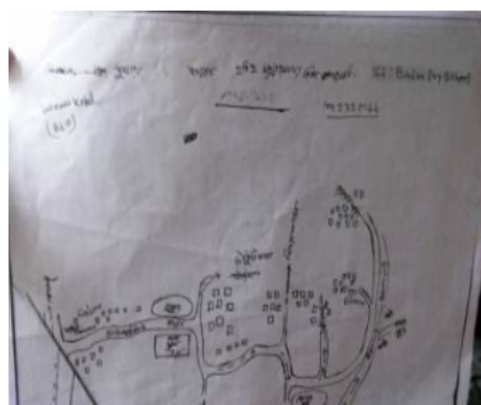

নির্বাচক নিবন্ধন আধিকারিকের স্বাক্ষর

Nazri Naksha

Google Map View

Polling Station Building Front View

Polling Station Front View

Cad View

Key MAP View

1 নাম : রুমা আড়ি (পোড়া) স্বামীর নাম: নয়ন আড়ি বাড়ির নং : n0057 বয়স : 32 লিঙ্গ : মহিলা	WUQ2028306 ফটো উপলব্ধ	2 নাম : নয়ন আড়ি স্বামীর নাম: মায়া আড়ি বাড়ির নং : n0057 বয়স : 32 লিঙ্গ : পুরুষ	WUQ2028314 ফটো উপলব্ধ	3 নাম : মায়া আড়ি স্বামীর নাম: মধু আড়ি বাড়ির নং : n0057 বয়স : 51 লিঙ্গ : মহিলা	WB/28/196/210552 ফটো উপলব্ধ
4 নাম : টুসি আড়ি স্বামীর নাম: রামেশ্বর আড়ি বাড়ির নং : n0013 বয়স : 35 লিঙ্গ : মহিলা	WUQ1473198 ফটো উপলব্ধ	5 নাম : রামেশ্বর আড়ি পিতার নাম: লক্ষীকান্ত আড়ি বাড়ির নং : n0013 বয়স : 36 লিঙ্গ : পুরুষ	FVZ2603900 ফটো উপলব্ধ	6 নাম : মীরা আড়ি স্বামীর নাম: লক্ষীকান্ত আড়ি বাড়ির নং : n0013 বয়স : 55 লিঙ্গ : মহিলা	WB/28/196/210536 ফটো উপলব্ধ
7 নাম : লক্ষীকান্ত আড়ি পিতার নাম: সুবল আড়ি বাড়ির নং : n0013 বয়স : 63 লিঙ্গ : পুরুষ	WB/28/196/210369 ফটো উপলব্ধ	8 নাম : শ্রীকান্ত আড়ি পিতার নাম: কেদার আড়ি বাড়ির নং : n0009 বয়স : 34 লিঙ্গ : পুরুষ	WUQ1654037 ফটো উপলব্ধ	9 নাম : রনজিৎ আড়ি পিতার নাম: কেদার আড়ি বাড়ির নং : n0009 বয়স : 44 লিঙ্গ : পুরুষ	FVZ2072411 ফটো উপলব্ধ
10 নাম : তুলসী আড়ি স্বামীর নাম: কেদার আড়ি বাড়ির নং : n0009 বয়স : 60 লিঙ্গ : মহিলা	WB/28/196/210551 ফটো উপলব্ধ	11 নাম : চায়না আড়ি(বাগ) স্বামীর নাম: সরূপ আড়ি বাড়ির নং : n0059 বয়স : 34 লিঙ্গ : মহিলা	WUQ1820133 ফটো উপলব্ধ	12 নাম : শিবু আড়ি পিতার নাম: পাগল আড়ি বাড়ির নং : n0059 বয়স : 31 লিঙ্গ : পুরুষ	WUQ2028371 ফটো উপলব্ধ
13 নাম : স্বরূপ আড়ি পিতার নাম: পাগল আড়ি বাড়ির নং : n0059 বয়স : 36 লিঙ্গ : পুরুষ	FVZ2603884 ফটো উপলব্ধ	14 নাম : বুলু আড়ি পিতার নাম: পাগল আড়ি বাড়ির নং : n0059 বয়স : 27 লিঙ্গ : পুরুষ	WUQ2369676 ফটো উপলব্ধ	15 নাম : বুল্টি আড়ি (ভুঞা) স্বামীর নাম: শ্রীকান্ত আড়ি বাড়ির নং : n0009 বয়স : 28 লিঙ্গ : মহিলা	WUQ2120954 ফটো উপলব্ধ
16 নাম : কালীপদ আড়ি পিতার নাম: পাগল আড়ি বাড়ির নং : n0059 বয়স : 28 লিঙ্গ : পুরুষ	WUQ2120996 ফটো উপলব্ধ	17 নাম : টুলু দীগার আড়ি স্বামীর নাম: শিবু আড়ি বাড়ির নং : এন059 বয়স : 30 লিঙ্গ : মহিলা	WUQ2895290 ফটো উপলব্ধ	18 নাম : সৃষ্টি মিদ্যা আড়ি স্বামীর নাম: বুলু আড়ি বাড়ির নং : এন059 বয়স : 24 লিঙ্গ : মহিলা	WUQ2895258 ফটো উপলব্ধ
19 নাম : সূপ্রিয়া আরী পিতার নাম: রঞ্জিত আরী বাড়ির নং : এন0009 বয়স : 21 লিঙ্গ : মহিলা	WUQ3003696 ফটো উপলব্ধ	20 নাম : রুমা আড়ি(বাগ) স্বামীর নাম: কালীপদ আড়ি(বাগ) বাড়ির নং : n0059 বয়স : 28 লিঙ্গ : মহিলা	WUQ2252294 ফটো উপলব্ধ	21 নাম : বৃষ্টি কারক পিতার নাম: দীনবন্ধু কারক বাড়ির নং : এন0083 বয়স : 21 লিঙ্গ : মহিলা	WUQ2975803 ফটো উপলব্ধ
22 নাম : সনাতন কারক পিতার নাম: দীনবন্ধু কারক বাড়ির নং : এন0083 বয়স : 22 লিঙ্গ : পুরুষ	WUQ2975779 ফটো উপলব্ধ	23 নাম : সুমিত্রা কারক স্বামীর নাম: দীনবন্ধু কারক বাড়ির নং : n0083 বয়স : 45 লিঙ্গ : মহিলা	FVZ2072429 ফটো উপলব্ধ	24 নাম : দীনবন্ধু কারক পিতার নাম: কৃষ্ণপ্রসাদ কারক বাড়ির নং : n0083 বয়স : 55 লিঙ্গ : পুরুষ	WB/28/196/210427 ফটো উপলব্ধ
25 নাম : অলকা ঘোষ স্বামীর নাম: শীতল ঘোষ বাড়ির নং : n0090 বয়স : 57 লিঙ্গ : মহিলা	WUQ2625010 ফটো উপলব্ধ	26 নাম : বাপন কুমার ঘোষ পিতার নাম: ধীরেন্দ্রনাথ ঘোষ বাড়ির নং : n0085 বয়স : 39 লিঙ্গ : পুরুষ	WUQ1473206 ফটো উপলব্ধ	27 নাম : সুমন ঘোষ পিতার নাম: ধীরেন্দ্র ঘোষ বাড়ির নং : n0085 বয়স : 36 লিঙ্গ : পুরুষ	WUQ1358159 ফটো উপলব্ধ
28 নাম : খোকন ঘোষ পিতার নাম: ধীরেন্দ্র ঘোষ বাড়ির নং : n0085 বয়স : 37 লিঙ্গ : পুরুষ	WUQ1473123 ফটো উপলব্ধ	29 নাম : শিপ্রা ঘোষ স্বামীর নাম: ধীরেন্দ্র ঘোষ বাড়ির নং : n0085 বয়স : 55 লিঙ্গ : মহিলা	WB/28/196/210675 ফটো উপলব্ধ	30 নাম : ধীরেন্দ্র ঘোষ পিতার নাম: জয়রাম ঘোষ বাড়ির নং : n0085 বয়স : 63 লিঙ্গ : পুরুষ	WB/28/196/210600 ফটো উপলব্ধ