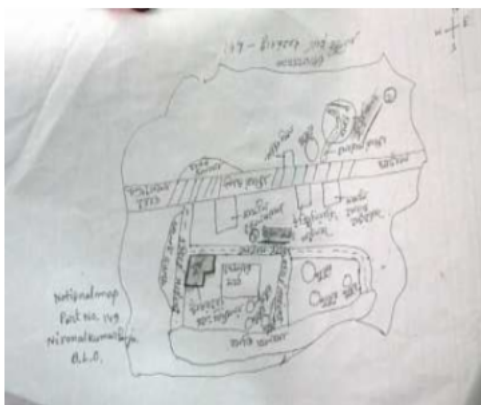

Nazri Naksha