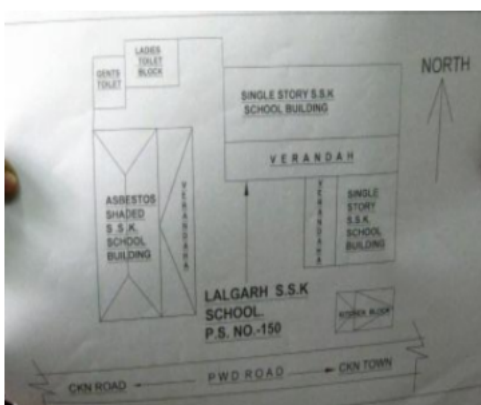

নির্বাচক নিবন্ধন আধিকারিকের স্বাক্ষর

Nazri Naksha

Google Map View

Polling Station Building Front View

Polling Station Front View

Cad View

Key MAP View

1 নাম : রুমা আড়ি (পোড়া) স্বামীর নাম: নয়ন আড়ি বাড়ির নং : n0057 বয়স : 32 লিঙ্গ : মহিলা	WUQ2028306 ফটো উপলব্ধ	2 নাম : নয়ন আড়ি স্বামীর নাম: মায়া আড়ি বাড়ির নং : n0057 বয়স : 32 লিঙ্গ : পুরুষ	WUQ2028314 ফটো উপলব্ধ	3 নাম : মায়া আড়ি স্বামীর নাম: মধু আড়ি বাড়ির নং : n0057 বয়স : 51 লিঙ্গ : মহিলা	WB/28/196/210552 ফটো উপলব্ধ
4 নাম : টুসি আড়ি স্বামীর নাম: রামেশ্বর আড়ি বাড়ির নং : n0013 বয়স : 35 লিঙ্গ : মহিলা	WUQ1473198 ফটো উপলব্ধ	5 নাম : রামেশ্বর আড়ি পিতার নাম: লক্ষীকান্ত আড়ি বাড়ির নং : n0013 বয়স : 36 লিঙ্গ : পুরুষ	FVZ2603900 ফটো উপলব্ধ	6 নাম : মীরা আড়ি স্বামীর নাম: লক্ষীকান্ত আড়ি বাড়ির নং : n0013 বয়স : 55 লিঙ্গ : মহিলা	WB/28/196/210536 ফটো উপলব্ধ
7 নাম : লক্ষীকান্ত আড়ি পিতার নাম: সুবল আড়ি বাড়ির নং : n0013 বয়স : 63 লিঙ্গ : পুরুষ	WB/28/196/210369 ফটো উপলব্ধ	8 নাম : শ্রীকান্ত আড়ি পিতার নাম: কেদার আড়ি বাড়ির নং : n0009 বয়স : 34 লিঙ্গ : পুরুষ	WUQ1654037 ফটো উপলব্ধ	9 নাম : রনজিৎ আড়ি পিতার নাম: কেদার আড়ি বাড়ির নং : n0009 বয়স : 44 লিঙ্গ : পুরুষ	FVZ2072411 ফটো উপলব্ধ
10 নাম : তুলসী আড়ি স্বামীর নাম: কেদার আড়ি বাড়ির নং : n0009 বয়স : 60 লিঙ্গ : মহিলা	WB/28/196/210551 ফটো উপলব্ধ	11 নাম : চায়না আড়ি(বাগ) স্বামীর নাম: সরূপ আড়ি বাড়ির নং : n0059 বয়স : 34 লিঙ্গ : মহিলা	WUQ1820133 ফটো উপলব্ধ	12 নাম : শিবু আড়ি পিতার নাম: পাগল আড়ি বাড়ির নং : n0059 বয়স : 31 লিঙ্গ : পুরুষ	WUQ2028371 ফটো উপলব্ধ
13 নাম : স্বরূপ আড়ি পিতার নাম: পাগল আড়ি বাড়ির নং : n0059 বয়স : 36 লিঙ্গ : পুরুষ	FVZ2603884 ফটো উপলব্ধ	14 নাম : বুলু আড়ি পিতার নাম: পাগল আড়ি বাড়ির নং : n0059 বয়স : 27 লিঙ্গ : পুরুষ	WUQ2369676 ফটো উপলব্ধ	15 নাম : বুল্টি আড়ি (ভুঞা) স্বামীর নাম: শ্রীকান্ত আড়ি বাড়ির নং : n0009 বয়স : 28 লিঙ্গ : মহিলা	WUQ2120954 ফটো উপলব্ধ
16 নাম : কালীপদ আড়ি পিতার নাম: পাগল আড়ি বাড়ির নং : n0059 বয়স : 28 লিঙ্গ : পুরুষ	WUQ2120996 ফটো উপলব্ধ	17 নাম : টুলু দীগার আড়ি স্বামীর নাম: শিবু আড়ি বাড়ির নং : এন059 বয়স : 30 লিঙ্গ : মহিলা	WUQ2895290 ফটো উপলব্ধ	18 নাম : সৃষ্টি মিদ্যা আড়ি স্বামীর নাম: বুলু আড়ি বাড়ির নং : এন059 বয়স : 24 লিঙ্গ : মহিলা	WUQ2895258 ফটো উপলব্ধ
19 নাম : সূপ্রিয়া আরী পিতার নাম: রঞ্জিত আরী বাড়ির নং : এন0009 বয়স : 21 লিঙ্গ : মহিলা	WUQ3003696 ফটো উপলব্ধ	20 নাম : রুমা আড়ি(বাগ) স্বামীর নাম: কালীপদ আড়ি(বাগ) বাড়ির নং : n0059 বয়স : 28 লিঙ্গ : মহিলা	WUQ2252294 ফটো উপলব্ধ	21 নাম : বৃষ্টি কারক পিতার নাম: দীনবন্ধু কারক বাড়ির নং : এন0083 বয়স : 21 লিঙ্গ : মহিলা	WUQ2975803 ফটো উপলব্ধ
22 নাম : সনাতন কারক পিতার নাম: দীনবন্ধু কারক বাড়ির নং : এন0083 বয়স : 22 লিঙ্গ : পুরুষ	WUQ2975779 ফটো উপলব্ধ	23 নাম : সুমিত্রা কারক স্বামীর নাম: দীনবন্ধু কারক বাড়ির নং : n0083 বয়স : 45 লিঙ্গ : মহিলা	FVZ2072429 ফটো উপলব্ধ	24 নাম : দীনবন্ধু কারক পিতার নাম: কৃষ্ণপ্রসাদ কারক বাড়ির নং : n0083 বয়স : 55 লিঙ্গ : পুরুষ	WB/28/196/210427 ফটো উপলব্ধ
25 নাম : অলকা ঘোষ স্বামীর নাম: শীতল ঘোষ বাড়ির নং : n0090 বয়স : 57 লিঙ্গ : মহিলা	WUQ2625010 ফটো উপলব্ধ	26 নাম : বাপন কুমার ঘোষ পিতার নাম: ধীরেন্দ্রনাথ ঘোষ বাড়ির নং : n0085 বয়স : 39 লিঙ্গ : পুরুষ	WUQ1473206 ফটো উপলব্ধ	27 নাম : সুমন ঘোষ পিতার নাম: ধীরেন্দ্র ঘোষ বাড়ির নং : n0085 বয়স : 36 লিঙ্গ : পুরুষ	WUQ1358159 ফটো উপলব্ধ
28 নাম : খোকন ঘোষ পিতার নাম: ধীরেন্দ্র ঘোষ বাড়ির নং : n0085 বয়স : 37 লিঙ্গ : পুরুষ	WUQ1473123 ফটো উপলব্ধ	29 নাম : শিপ্রা ঘোষ স্বামীর নাম: ধীরেন্দ্র ঘোষ বাড়ির নং : n0085 বয়স : 55 লিঙ্গ : মহিলা	WB/28/196/210675 ফটো উপলব্ধ	30 নাম : ধীরেন্দ্র ঘোষ পিতার নাম: জয়রাম ঘোষ বাড়ির নং : n0085 বয়স : 63 লিঙ্গ : পুরুষ	WB/28/196/210600 ফটো উপলব্ধ