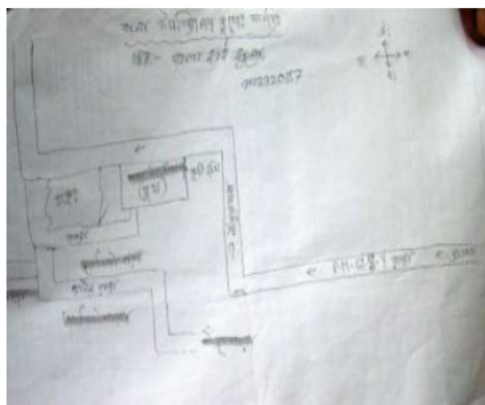

Nazri Naksha