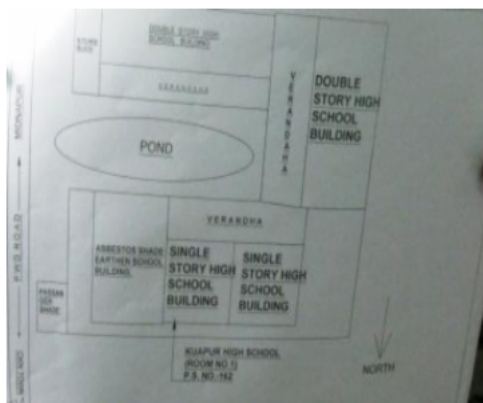

নির্বাচক নিবন্ধন আধিকারিকের স্বাক্ষর

Nazri Naksha

Google Map View

Polling Station Building Front View

Polling Station Front View

Cad View

Key MAP View

1 নাম : জ্যোৎস্না দাস স্বামীর নাম: লালু বাড়ির নং : n0148 বয়স : 37 লিঙ্গ : মহিলা	WUQ1481076 ফটো উপলব্ধ	2 নাম : লক্ষ্মীকান্ত অধিকারী পিতার নাম: গৌতম অধিকারী বাড়ির নং : এন0063 বয়স : 23 লিঙ্গ : পুরুষ	WUQ2958544 ফটো উপলব্ধ	3 নাম : গৌর অধিকারী পিতার নাম: সুবল অধিকারী বাড়ির নং : এন0028 বয়স : 58 লিঙ্গ : পুরুষ	WUQ2890440 ফটো উপলব্ধ
4 নাম : পূজা অধিকারী স্বামীর নাম: দীপক অধিকারী বাড়ির নং : এন002 বয়স : 23 লিঙ্গ : মহিলা	WUQ2890655 ফটো উপলব্ধ	5 নাম : কাকলি অধিকারী স্বামীর নাম: বিশ্বনাথ অধিকারী বাড়ির নং : এন0028 বয়স : 22 লিঙ্গ : মহিলা	WUQ2890176 ফটো উপলব্ধ	6 নাম : কাশীনাথ অধিকারী মায়ের নাম: পূর্ণিমা অধিকারী বাড়ির নং : এন0028 বয়স : 26 লিঙ্গ : পুরুষ	WUQ2832020 ফটো উপলব্ধ
7 নাম : বরুণ অধিকারী পিতার নাম: নবোদু অধিকারী বাড়ির নং : n0003 বয়স : 26 লিঙ্গ : পুরুষ	WUQ2358992 ফটো উপলব্ধ	8 নাম : বর্ষা অধিকারী স্বামীর নাম: বাপন অধিকারী বাড়ির নং : n0063 বয়স : 24 লিঙ্গ : মহিলা	WUQ2722445 ফটো উপলব্ধ	9 নাম : জিজ্ঞাসা অধিকারী স্বামীর নাম: গৌতম অধিকারী বাড়ির নং : n0063 বয়স : 49 লিঙ্গ : মহিলা	WUQ1742600 ফটো উপলব্ধ
10 নাম : গৌতম অধিকারী পিতার নাম: সুবল অধিকারী বাড়ির নং : n0063 বয়স : 51 লিঙ্গ : পুরুষ	WB/28/196/366665 ফটো উপলব্ধ	11 নাম : পূজা অধিকারী পিতার নাম: নিতাই অধিকারী বাড়ির নং : n0063 বয়স : 30 লিঙ্গ : মহিলা	WUQ2031052 ফটো উপলব্ধ	12 নাম : রেখা অধিকারী স্বামীর নাম: নিতাই অধিকারী বাড়ির নং : n0063 বয়স : 52 লিঙ্গ : মহিলা	WB/28/196/366305 ফটো উপলব্ধ
13 নাম : শিবরাম অধিকারী পিতার নাম: গৌর অধিকারী বাড়ির নং : n0028 বয়স : 29 লিঙ্গ : পুরুষ	WUQ2031110 ফটো উপলব্ধ	14 নাম : সুপর্ণা অধিকারী স্বামীর নাম: নিমাই অধিকারী বাড়ির নং : n0028 বয়স : 34 লিঙ্গ : মহিলা	WUQ1929249 ফটো উপলব্ধ	15 নাম : নিমাই অধিকারী মায়ের নাম: পূর্ণিমা অধিকারী বাড়ির নং : n0028 বয়স : 35 লিঙ্গ : পুরুষ	WUQ1742626 ফটো উপলব্ধ
16 নাম : পূর্ণিমা অধিকারী স্বামীর নাম: গৌর অধিকারী বাড়ির নং : n0028 বয়স : 51 লিঙ্গ : মহিলা	WB/28/196/366988 ফটো উপলব্ধ	17 নাম : মালতী অধিকারী স্বামীর নাম: অরুণ শেখর অধিকারী বাড়ির নং : n0004 বয়স : 63 লিঙ্গ : মহিলা	WB/28/196/366251 ফটো উপলব্ধ	18 নাম : অরুণ শেখর অধিকারী পিতার নাম: গোপেশ্বর অধিকারী বাড়ির নং : n0004 বয়স : 69 লিঙ্গ : পুরুষ	WB/28/196/366079 ফটো উপলব্ধ
19 নাম : তরুণ অধিকারী পিতার নাম: নবোদু অধিকারী বাড়ির নং : n0003 বয়স : 29 লিঙ্গ : পুরুষ	WUQ2030948 ফটো উপলব্ধ	20 নাম : ছায়া অধিকারী স্বামীর নাম: নবোদু অধিকারী বাড়ির নং : n0003 বয়স : 59 লিঙ্গ : মহিলা	WB/28/196/366518 ফটো উপলব্ধ	21 নাম : জবা অধিকারী স্বামীর নাম: সহদেব অধিকারী বাড়ির নং : n0002 বয়স : 45 লিঙ্গ : মহিলা	FVZ2349421 ফটো উপলব্ধ
22 নাম : দীপক অধিকারী পিতার নাম: ভূদেব অধিকারী বাড়ির নং : n0002 বয়স : 31 লিঙ্গ : পুরুষ	WUQ2031011 ফটো উপলব্ধ	23 নাম : সন্দীপ অধিকারী পিতার নাম: ভূদেব অধিকারী বাড়ির নং : n0002 বয়স : 32 লিঙ্গ : পুরুষ	WUQ1742477 ফটো উপলব্ধ	24 নাম : আরতী অধিকারী স্বামীর নাম: ভূদেব অধিকারী বাড়ির নং : n0002 বয়স : 53 লিঙ্গ : মহিলা	WB/28/196/366984 ফটো উপলব্ধ
25 নাম : বাপন অধিকারী পিতার নাম: গৌতম অধিকারী বাড়ির নং : n0063 বয়স : 28 লিঙ্গ : পুরুষ	WUQ2124675 ফটো উপলব্ধ	26 নাম : কার্তিক অধিকারী পিতার নাম: নিতাই অধিকারী বাড়ির নং : n0063 বয়স : 26 লিঙ্গ : পুরুষ	WUQ2337830 ফটো উপলব্ধ	27 নাম : বিশ্বনাথ অধিকারী পিতার নাম: গৌর অধিকারী বাড়ির নং : এন0028 বয়স : 28 লিঙ্গ : পুরুষ	WUQ2426484 ফটো উপলব্ধ
28 নাম : নয়ন অধিকারী পিতার নাম: গৌতম অধিকারী বাড়ির নং : এন0063 বয়স : 25 লিঙ্গ : পুরুষ	WUQ2426500 ফটো উপলব্ধ	29 নাম : বুদ্ধদেব অধিকারী পিতার নাম: নবোদু অধিকারী বাড়ির নং : n0003 বয়স : 33 লিঙ্গ : পুরুষ	WUQ1656024 ফটো উপলব্ধ	30 নাম : লিচু অধিকারী স্বামীর নাম: সন্দীপ অধিকারী বাড়ির নং : এন0002 বয়স : 22 লিঙ্গ : মহিলা	WUQ2890374 ফটো উপলব্ধ