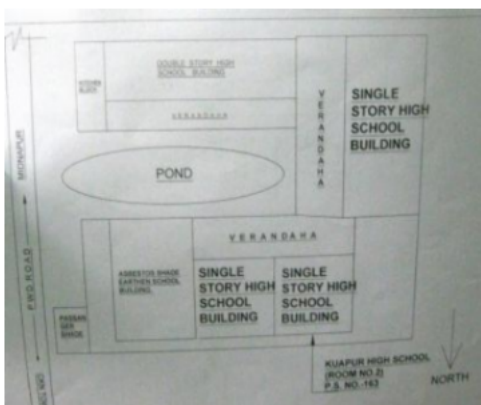

নির্বাচক নিবন্ধন আধিকারিকের স্বাক্ষর

Nazri Naksha

Google Map View

Polling Station Building Front View

Polling Station Front View

Cad View

Key MAP View

1 নাম : বিবি পরিজান স্বামীর নাম: লালমহম্মদ সেখ বাড়ির নং : n0037 বয়স : 61 লিঙ্গ : মহিলা	WB/28/196/366488	ফটো উপলব্ধ	2 নাম : সাহানা বিবি স্বামীর নাম: সেখ রিয়াজ মহম্মদ বাড়ির নং : n0037 বয়স : 48 লিঙ্গ : মহিলা	FVZ2131332	ফটো উপলব্ধ	3 নাম : জান মহম্মদ সেখ মায়ের নাম: পরিজান বিবি বাড়ির নং : n0037 বয়স : 43 লিঙ্গ : পুরুষ	FVZ2542769	ফটো উপলব্ধ
4 নাম : আসেমা বিবি স্বামীর নাম: জান মহম্মদ বাড়ির নং : n0037 বয়স : 36 লিঙ্গ : মহিলা	WUQ1481696	ফটো উপলব্ধ	5 নাম : জাহানারা বিবি স্বামীর নাম: সেখ রফিক মহম্মদ বাড়ির নং : n0037 বয়স : 35 লিঙ্গ : মহিলা	WUQ1358928	ফটো উপলব্ধ	6 নাম : সেখ হাকিম আলি পিতার নাম: সওকত আলি সেখ বাড়ির নং : n0015 বয়স : 39 লিঙ্গ : পুরুষ	FVZ2459352	ফটো উপলব্ধ
7 নাম : আনুয়ারা বিবি স্বামীর নাম: সেখ রাকেশ আলি বাড়ির নং : n0015 বয়স : 42 লিঙ্গ : মহিলা	FVZ2350155	ফটো উপলব্ধ	8 নাম : রবিনা বিবি স্বামীর নাম: সেখ মুক্তার আলি বাড়ির নং : n0015 বয়স : 37 লিঙ্গ : মহিলা	WUQ1824424	ফটো উপলব্ধ	9 নাম : সেখ মুক্তার আলি পিতার নাম: সেখ সওকত আলী বাড়ির নং : n0015 বয়স : 41 লিঙ্গ : পুরুষ	WUQ1480797	ফটো উপলব্ধ
10 নাম : সাকিনা বিবি স্বামীর নাম: সেখ সওকত আলি বাড়ির নং : n0015 বয়স : 61 লিঙ্গ : মহিলা	WUQ2618627	ফটো উপলব্ধ	11 নাম : সেখ সওকত আলী পিতার নাম: আহাম্মদ সেখ বাড়ির নং : n0015 বয়স : 69 লিঙ্গ : পুরুষ	WB/28/196/366260	ফটো উপলব্ধ	12 নাম : মীনা বিবি স্বামীর নাম: সেখ হারুন আলি বাড়ির নং : n0011 বয়স : 45 লিঙ্গ : মহিলা	FVZ2350098	ফটো উপলব্ধ
13 নাম : সেখ হারুন আলি পিতার নাম: সেখ আজাদ আলি বাড়ির নং : n0011 বয়স : 54 লিঙ্গ : পুরুষ	WB/28/196/366884	ফটো উপলব্ধ	14 নাম : সেখ সামাদ আলি পিতার নাম: সেখ আজাদ আলি বাড়ির নং : n0011 বয়স : 56 লিঙ্গ : পুরুষ	WB/28/196/366675	ফটো উপলব্ধ	15 নাম : বিবি ফাইজান স্বামীর নাম: আজাদ আলি সেখ বাড়ির নং : n0011 বয়স : 73 লিঙ্গ : মহিলা	WB/28/196/366491	ফটো উপলব্ধ
16 নাম : আফরুজা বিবি স্বামীর নাম: রহমৎ বাড়ির নং : n0009 বয়স : 37 লিঙ্গ : মহিলা	WUQ1481639	ফটো উপলব্ধ	17 নাম : হালিমা বিবি স্বামীর নাম: কিসমত আলি বাড়ির নং : n0009 বয়স : 39 লিঙ্গ : মহিলা	FVZ2350411	ফটো উপলব্ধ	18 নাম : সেখ সাকিব আলি পিতার নাম: সেখ ইয়াদ বাড়ির নং : n0009 বয়স : 35 লিঙ্গ : পুরুষ	WUQ1480813	ফটো উপলব্ধ
19 নাম : সেখ রহমত আলি পিতার নাম: সেখ ইয়াদ আলি বাড়ির নং : n0009 বয়স : 42 লিঙ্গ : পুরুষ	WUQ1480821	ফটো উপলব্ধ	20 নাম : সেখ কিসমত আলি পিতার নাম: সেখ ইয়াদ আলি বাড়ির নং : n0009 বয়স : 46 লিঙ্গ : পুরুষ	FVZ2349470	ফটো উপলব্ধ	21 নাম : হাজেরা বিবি স্বামীর নাম: সেখ মহব্বত আলি বাড়ির নং : n0009 বয়স : 35 লিঙ্গ : মহিলা	WUQ1742550	ফটো উপলব্ধ
22 নাম : সেখ মহব্বত আলি পিতার নাম: সেখ ইয়াদ আলি বাড়ির নং : n0009 বয়স : 47 লিঙ্গ : পুরুষ	FVZ2131381	ফটো উপলব্ধ	23 নাম : জয়দেব ঘোড়াই পিতার নাম: ভোলানাথ ঘোড়াই বাড়ির নং : n0029 বয়স : 32 লিঙ্গ : পুরুষ	WUQ1929702	ফটো উপলব্ধ	24 নাম : নফুরা বিবি স্বামীর নাম: সেখ আখতার বাড়ির নং : n0029 বয়স : 37 লিঙ্গ : মহিলা	FVZ2575678	ফটো উপলব্ধ
25 নাম : আকাশ আলি পিতার নাম: সেখ আখতার আলি বাড়ির নং : n0029 বয়স : 39 লিঙ্গ : পুরুষ	FVZ2350551	ফটো উপলব্ধ	26 নাম : সেখ আকতার আলি পিতার নাম: সেখ আনোয়ার বাড়ির নং : n0029 বয়স : 71 লিঙ্গ : পুরুষ	WB/28/196/366300	ফটো উপলব্ধ	27 নাম : সাবিনা বিবি পিতার নাম: সেখ কুরবান আলি বাড়ির নং : n0025 বয়স : 32 লিঙ্গ : মহিলা	WUQ1742634	ফটো উপলব্ধ
28 নাম : সেখ কুরবান আলি পিতার নাম: জব্বার সেখ বাড়ির নং : n0025 বয়স : 55 লিঙ্গ : পুরুষ	FVZ2349397	ফটো উপলব্ধ	29 নাম : জহুরা বিবি স্বামীর নাম: বশিরুদ্দিন খান বাড়ির নং : n0025 বয়স : 73 লিঙ্গ : মহিলা	WUQ1358852	ফটো উপলব্ধ	30 নাম : সায়েরা খাতুন স্বামীর নাম: জব্বার সেখ বাড়ির নং : n0025 বয়স : 75 লিঙ্গ : মহিলা	FVZ2349389	ফটো উপলব্ধ