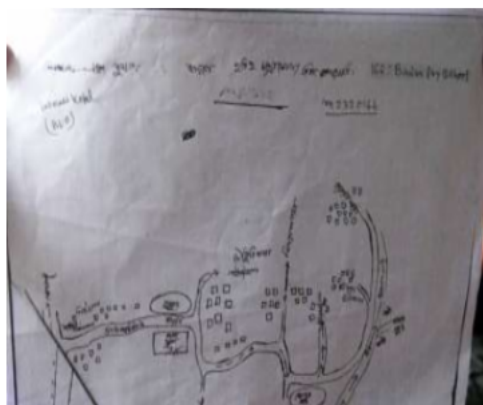

Nazri Naksha