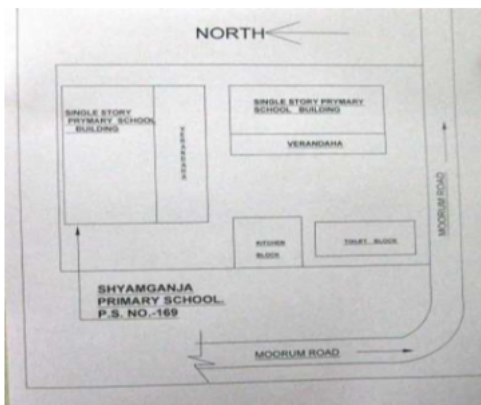

Nazri Naksha