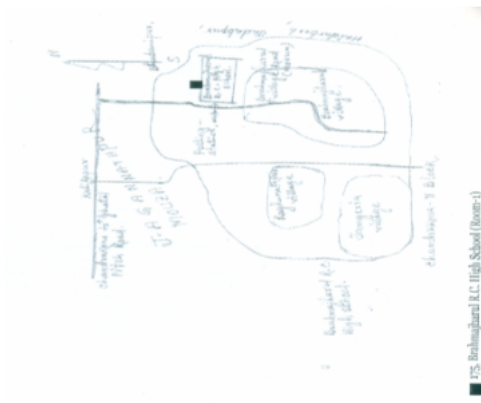

নির্বাচক নিবন্ধন আধিকারিকের স্বাক্ষর

Nazri Naksha

Google Map View

Polling Station Building Front View

Polling Station Front View

Cad View

Key MAP View

বিধানসভা নির্বাচনক্ষেত্রের নং, নাম : 232-চন্দ্রকোণা  
ভাগ নং, নাম : 1-জগন্নাথপুর (অংশ), বাঁকা ঢুলি পাড়া, চৌধুরি, বেরা, জানা এবং মান্ডি পাড়া