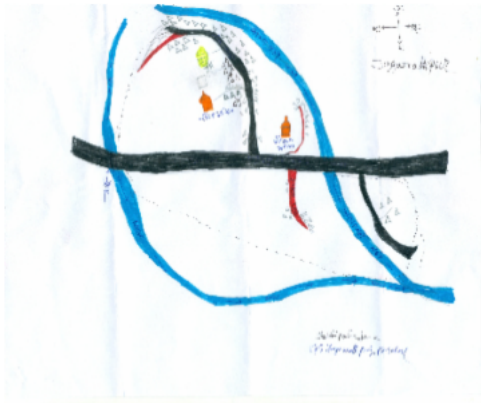

নির্বাচক নিবন্ধন আধিকারিকের স্বাক্ষর

Nazri Naksha

Google Map View

Polling Station Building Front View

Polling Station Front View

Cad View

Key MAP View

বিধানসভা নির্বাচনক্ষেত্রের নং, নাম : 232-চন্দ্রকোণা  
ভাগ নং, নাম : 1-জগন্নাথপুর (অংশ), বাঁকা ঢুলি পাড়া, চৌধুরি, বেরা, জানা এবং মান্ডি পাড়া