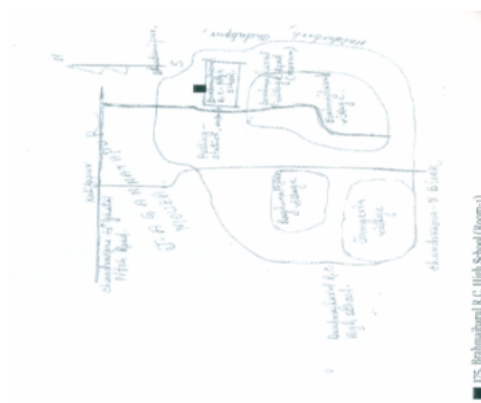

নির্বাচক নিবন্ধন আধিকারিকের স্বাক্ষর

Nazri Naksha

Google Map View

Polling Station Building Front View

Polling Station Front View

Cad View

Key MAP View

1 নাম : শোভনা (ওবা) মন্ডল স্বামীর নাম: কোশিক মন্ডল বাড়ির নং : n0291 বয়স : 32 লিঙ্গ : মহিলা	WUQ1763580 ফটো উপলব্ধ	2 নাম : ভৈরব কর পিতার নাম: কিশোরী কর বাড়ির নং : n0274 বয়স : 65 লিঙ্গ : পুরুষ	WB/28/196/255359 ফটো উপলব্ধ	3 নাম : কাজল কর স্বামীর নাম: ভৈরব কর বাড়ির নং : n0274 বয়স : 58 লিঙ্গ : মহিলা	WB/28/196/255514 ফটো উপলব্ধ
4 নাম : শান্তি রঞ্জন কর পিতার নাম: ভৈরব কর বাড়ির নং : n0274 বয়স : 38 লিঙ্গ : পুরুষ	FVZ2448132 ফটো উপলব্ধ	5 নাম : মৌসুমী কর স্বামীর নাম: শান্তি রঞ্জন কর বাড়ির নং : এন0274 বয়স : 41 লিঙ্গ : মহিলা	GFL2677854 ফটো উপলব্ধ	6 নাম : গণেশ কুলসী পিতার নাম: মদন কুলসী বাড়ির নং : n0258 বয়স : 66 লিঙ্গ : পুরুষ	WB/28/196/255425 ফটো উপলব্ধ
7 নাম : বৃন্দা কুলসী স্বামীর নাম: সুদীপ্ত কুলসী বাড়ির নং : n0258 বয়স : 35 লিঙ্গ : মহিলা	WUQ1489384 ফটো উপলব্ধ	8 নাম : প্রদীপ্ত কুলসী পিতার নাম: গণেশ কুলসী বাড়ির নং : n0258 বয়স : 33 লিঙ্গ : পুরুষ	WUQ1745280 ফটো উপলব্ধ	9 নাম : প্রদীপ্ত কুলসী পিতার নাম: গণেশ কুলসী বাড়ির নং : n0258 বয়স : 28 লিঙ্গ : পুরুষ	WUQ2128395 ফটো উপলব্ধ
10 নাম : সুদীপ্ত কুলসী পিতার নাম: গণেশ কুলসী বাড়ির নং : n0258 বয়স : 37 লিঙ্গ : পুরুষ	FVZ2607885 ফটো উপলব্ধ	11 নাম : কাকুলী কুলসী স্বামীর নাম: গণেশ কুলসী বাড়ির নং : n0258 বয়স : 50 লিঙ্গ : মহিলা	WUQ3065638 ফটো উপলব্ধ	12 নাম : বকুল কোটাল পিতার নাম: সনাতন কোটাল বাড়ির নং : এন0025 বয়স : 32 লিঙ্গ : পুরুষ	WUQ2981348 ফটো উপলব্ধ
13 নাম : সুমন কোটাল পিতার নাম: নিতাই কোটাল বাড়ির নং : এন0026 বয়স : 22 লিঙ্গ : পুরুষ	WUQ2868073 ফটো উপলব্ধ	14 নাম : ভোলানাথ কোটাল পিতার নাম: নন্দ কোটাল বাড়ির নং : এন0027 বয়স : 23 লিঙ্গ : পুরুষ	WUQ2915031 ফটো উপলব্ধ	15 নাম : অঞ্জলী কোটাল স্বামীর নাম: বংশী কোটাল বাড়ির নং : এন0020 বয়স : 66 লিঙ্গ : মহিলা	WUQ2491108 ফটো উপলব্ধ
16 নাম : কার্তিক কোটাল পিতার নাম: জগন্নাথ কোটাল বাড়ির নং : n0262 বয়স : 27 লিঙ্গ : পুরুষ	WUQ2301612 ফটো উপলব্ধ	17 নাম : পূজা কোটাল স্বামীর নাম: কালিপদ কোটাল বাড়ির নং : n0262 বয়স : 29 লিঙ্গ : মহিলা	WUQ2258168 ফটো উপলব্ধ	18 নাম : লোটন কোটাল পিতার নাম: সনাতন কোটাল বাড়ির নং : এন0059 বয়স : 25 লিঙ্গ : পুরুষ	WUQ2415073 ফটো উপলব্ধ
19 নাম : লাবনী কোটাল স্বামীর নাম: বনিক কোটাল বাড়ির নং : n0263 বয়স : 29 লিঙ্গ : মহিলা	WUQ2301695 ফটো উপলব্ধ	20 নাম : সিদ্ধেশ্বর কোটাল পিতার নাম: অমর কোটাল বাড়ির নং : n0286 বয়স : 24 লিঙ্গ : পুরুষ	WUQ2663433 ফটো উপলব্ধ	21 নাম : বংশী কোটাল পিতার নাম: সর্বেশ্বর কোটাল বাড়ির নং : এন0020 বয়স : 71 লিঙ্গ : পুরুষ	WUQ2747418 ফটো উপলব্ধ
22 নাম : নিতাই কোটাল পিতার নাম: অনিল কোটাল বাড়ির নং : n0026 বয়স : 60 লিঙ্গ : পুরুষ	WUQ2491983 ফটো উপলব্ধ	23 নাম : উমা কোটাল স্বামীর নাম: নিতাই কোটাল বাড়ির নং : n0026 বয়স : 46 লিঙ্গ : মহিলা	FVZ2089936 ফটো উপলব্ধ	24 নাম : শম্পা ঘোষ মন্ডল স্বামীর নাম: সন্দীপ মন্ডল বাড়ির নং : এন0201 বয়স : 37 লিঙ্গ : মহিলা	WUQ1611664 ফটো উপলব্ধ
25 নাম : মঞ্জু কোটাল স্বামীর নাম: অনন্ত কোটাল বাড়ির নং : n0027 বয়স : 61 লিঙ্গ : মহিলা	WB/28/196/255306 ফটো উপলব্ধ	26 নাম : কমলা কোটাল স্বামীর নাম: ভোলানাথ কোটাল বাড়ির নং : n0262 বয়স : 52 লিঙ্গ : মহিলা	WB/28/196/255090 ফটো উপলব্ধ	27 নাম : কালিপদ কোটাল পিতার নাম: ভোলানাথ কোটাল বাড়ির নং : n0262 বয়স : 36 লিঙ্গ : পুরুষ	WUQ0722033 ফটো উপলব্ধ
28 নাম : জগন্নাথ কোটাল পিতার নাম: সতীশ কোটাল বাড়ির নং : n0262 বয়স : 54 লিঙ্গ : পুরুষ	WB/28/196/255735 ফটো উপলব্ধ	29 নাম : অমর কোটাল পিতার নাম: রবীন্দ্র কোটাল বাড়ির নং : n0286 বয়স : 45 লিঙ্গ : পুরুষ	FVZ1452127 ফটো উপলব্ধ	30 নাম : মমতা কোটাল স্বামীর নাম: কনক কোটাল বাড়ির নং : n0265 বয়স : 35 লিঙ্গ : মহিলা	WUQ1489970 ফটো উপলব্ধ