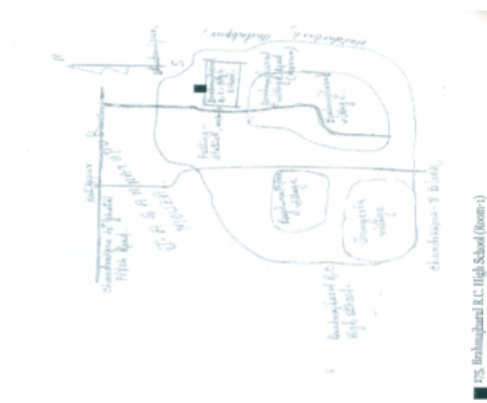

নির্বাচক নিবন্ধন আধিকারিকের স্বাক্ষর

Nazri Naksha

Google Map View

Polling Station Building Front View

Polling Station Front View

Cad View

Key MAP View

1 নাম : শোভনা (ওবা) মন্ডল স্বামীর নাম: কোশিক মন্ডল বাড়ির নং : n0291 বয়স : 32 লিঙ্গ : মহিলা	WUQ1763580 ফটো উপলব্ধ	2 নাম : ভৈরব কর পিতার নাম: কিশোরী কর বাড়ির নং : n0274 বয়স : 65 লিঙ্গ : পুরুষ	WB/28/196/255359 ফটো উপলব্ধ	3 নাম : কাজল কর স্বামীর নাম: ভৈরব কর বাড়ির নং : n0274 বয়স : 58 লিঙ্গ : মহিলা	WB/28/196/255514 ফটো উপলব্ধ
4 নাম : শান্তি রঞ্জন কর পিতার নাম: ভৈরব কর বাড়ির নং : n0274 বয়স : 38 লিঙ্গ : পুরুষ	FVZ2448132 ফটো উপলব্ধ	5 নাম : মৌসুমী কর স্বামীর নাম: শান্তি রঞ্জন কর বাড়ির নং : এন0274 বয়স : 41 লিঙ্গ : মহিলা	GFL2677854 ফটো উপলব্ধ	6 নাম : গণেশ কুলসী পিতার নাম: মদন কুলসী বাড়ির নং : n0258 বয়স : 66 লিঙ্গ : পুরুষ	WB/28/196/255425 ফটো উপলব্ধ
7 নাম : বৃন্দা কুলসী স্বামীর নাম: সুদীপ্ত কুলসী বাড়ির নং : n0258 বয়স : 35 লিঙ্গ : মহিলা	WUQ1489384 ফটো উপলব্ধ	8 নাম : প্রদীপ্ত কুলসী পিতার নাম: গণেশ কুলসী বাড়ির নং : n0258 বয়স : 33 লিঙ্গ : পুরুষ	WUQ1745280 ফটো উপলব্ধ	9 নাম : প্রদীপ্ত কুলসী পিতার নাম: গণেশ কুলসী বাড়ির নং : n0258 বয়স : 28 লিঙ্গ : পুরুষ	WUQ2128395 ফটো উপলব্ধ
10 নাম : সুদীপ্ত কুলসী পিতার নাম: গণেশ কুলসী বাড়ির নং : n0258 বয়স : 37 লিঙ্গ : পুরুষ	FVZ2607885 ফটো উপলব্ধ	11 নাম : কাকুলী কুলসী স্বামীর নাম: গণেশ কুলসী বাড়ির নং : n0258 বয়স : 50 লিঙ্গ : মহিলা	WUQ3065638 ফটো উপলব্ধ	12 নাম : বকুল কোটাল পিতার নাম: সনাতন কোটাল বাড়ির নং : এন0025 বয়স : 32 লিঙ্গ : পুরুষ	WUQ2981348 ফটো উপলব্ধ
13 নাম : সুমন কোটাল পিতার নাম: নিতাই কোটাল বাড়ির নং : এন0026 বয়স : 22 লিঙ্গ : পুরুষ	WUQ2868073 ফটো উপলব্ধ	14 নাম : ভোলানাথ কোটাল পিতার নাম: নন্দ কোটাল বাড়ির নং : এন0027 বয়স : 23 লিঙ্গ : পুরুষ	WUQ2915031 ফটো উপলব্ধ	15 নাম : অঞ্জলী কোটাল স্বামীর নাম: বংশী কোটাল বাড়ির নং : এন0020 বয়স : 66 লিঙ্গ : মহিলা	WUQ2491108 ফটো উপলব্ধ
16 নাম : কার্তিক কোটাল পিতার নাম: জগন্নাথ কোটাল বাড়ির নং : n0262 বয়স : 27 লিঙ্গ : পুরুষ	WUQ2301612 ফটো উপলব্ধ	17 নাম : পূজা কোটাল স্বামীর নাম: কালিপদ কোটাল বাড়ির নং : n0262 বয়স : 29 লিঙ্গ : মহিলা	WUQ2258168 ফটো উপলব্ধ	18 নাম : লোটন কোটাল পিতার নাম: সনাতন কোটাল বাড়ির নং : এন0059 বয়স : 25 লিঙ্গ : পুরুষ	WUQ2415073 ফটো উপলব্ধ
19 নাম : লাবনী কোটাল স্বামীর নাম: বনিক কোটাল বাড়ির নং : n0263 বয়স : 29 লিঙ্গ : মহিলা	WUQ2301695 ফটো উপলব্ধ	20 নাম : সিদ্ধেশ্বর কোটাল পিতার নাম: অমর কোটাল বাড়ির নং : n0286 বয়স : 24 লিঙ্গ : পুরুষ	WUQ2663433 ফটো উপলব্ধ	21 নাম : বংশী কোটাল পিতার নাম: সর্বেশ্বর কোটাল বাড়ির নং : এন0020 বয়স : 71 লিঙ্গ : পুরুষ	WUQ2747418 ফটো উপলব্ধ
22 নাম : নিতাই কোটাল পিতার নাম: অনিল কোটাল বাড়ির নং : n0026 বয়স : 60 লিঙ্গ : পুরুষ	WUQ2491983 ফটো উপলব্ধ	23 নাম : উমা কোটাল স্বামীর নাম: নিতাই কোটাল বাড়ির নং : n0026 বয়স : 46 লিঙ্গ : মহিলা	FVZ2089936 ফটো উপলব্ধ	24 নাম : শম্পা ঘোষ মন্ডল স্বামীর নাম: সন্দীপ মন্ডল বাড়ির নং : এন0201 বয়স : 37 লিঙ্গ : মহিলা	WUQ1611664 ফটো উপলব্ধ
25 নাম : মঞ্জু কোটাল স্বামীর নাম: অনন্ত কোটাল বাড়ির নং : n0027 বয়স : 61 লিঙ্গ : মহিলা	WB/28/196/255306 ফটো উপলব্ধ	26 নাম : কমলা কোটাল স্বামীর নাম: ভোলানাথ কোটাল বাড়ির নং : n0262 বয়স : 52 লিঙ্গ : মহিলা	WB/28/196/255090 ফটো উপলব্ধ	27 নাম : কালিপদ কোটাল পিতার নাম: ভোলানাথ কোটাল বাড়ির নং : n0262 বয়স : 36 লিঙ্গ : পুরুষ	WUQ0722033 ফটো উপলব্ধ
28 নাম : জগন্নাথ কোটাল পিতার নাম: সতীশ কোটাল বাড়ির নং : n0262 বয়স : 54 লিঙ্গ : পুরুষ	WB/28/196/255735 ফটো উপলব্ধ	29 নাম : অমর কোটাল পিতার নাম: রবীন্দ্র কোটাল বাড়ির নং : n0286 বয়স : 45 লিঙ্গ : পুরুষ	FVZ1452127 ফটো উপলব্ধ	30 নাম : মমতা কোটাল স্বামীর নাম: কনক কোটাল বাড়ির নং : n0265 বয়স : 35 লিঙ্গ : মহিলা	WUQ1489970 ফটো উপলব্ধ