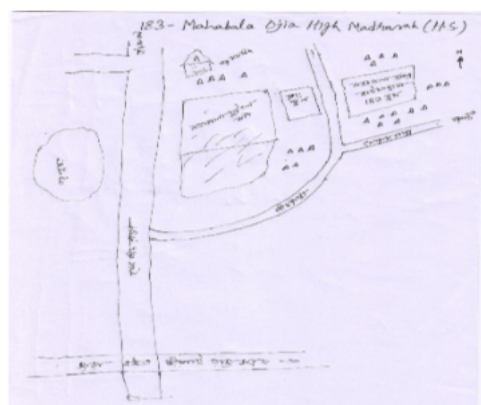

নির্বাচক নিবন্ধন আধিকারিকের স্বাক্ষর

Nazri Naksha

Google Map View

Polling Station Building Front View

Polling Station Front View

Cad View

Key MAP View

|   |                                |   |                                |   |                                |
|---|--------------------------------|---|--------------------------------|---|--------------------------------|
| 1<br>নাম : সেলিনা বেগম<br>স্বামীর নাম: হাসমত আলি খাঁন<br>বাড়ির নং : n0085<br>বয়স : 30 লিঙ্গ : মহিলা       | WUQ2036317<br>ফটো উপলব্ধ       | 2<br>নাম : আফরোজা বেগম<br>স্বামীর নাম: রহমত আলি খাঁন<br>বাড়ির নং : n0085<br>বয়স : 31 লিঙ্গ : মহিলা        | NSV1610633<br>ফটো উপলব্ধ       | 3<br>নাম : হাসমত আলি খাঁন<br>পিতার নাম: গোলাম রসুল খাঁন<br>বাড়ির নং : n0085<br>বয়স : 38 লিঙ্গ : পুরুষ     | FVZ2573079<br>ফটো উপলব্ধ       |
| 4<br>নাম : সোয়েদা বিবি<br>স্বামীর নাম: রওসন আলি খাঁন<br>বাড়ির নং : n0085<br>বয়স : 40 লিঙ্গ : মহিলা       | FVZ2339448<br>ফটো উপলব্ধ       | 5<br>নাম : রহমত আলি খাঁন<br>পিতার নাম: গোলাম রসুল খাঁন<br>বাড়ির নং : n0085<br>বয়স : 40 লিঙ্গ : পুরুষ      | FVZ2455962<br>ফটো উপলব্ধ       | 6<br>নাম : রওসন আলি খাঁন<br>পিতার নাম: গোলাম রসুল খাঁন<br>বাড়ির নং : n0085<br>বয়স : 55 লিঙ্গ : পুরুষ      | WB/28/196/330381<br>ফটো উপলব্ধ |
| 7<br>নাম : রাবিয়া বেগম<br>স্বামীর নাম: গোলাম রসুল<br>বাড়ির নং : n0085<br>বয়স : 71 লিঙ্গ : মহিলা          | WB/28/196/330281<br>ফটো উপলব্ধ | 8<br>নাম : সেখ গোলাম মোসতাকা সেখ<br>পিতার নাম: সেখ ইবাদ আলি<br>বাড়ির নং : n0123<br>বয়স : 49 লিঙ্গ : পুরুষ | WUQ2515716<br>ফটো উপলব্ধ       | 9<br>নাম : গুলসান জাঁহা<br>স্বামীর নাম: সেখ রিজাবুল রহমান<br>বাড়ির নং : n0005<br>বয়স : 37 লিঙ্গ : মহিলা   | WUQ1492701<br>ফটো উপলব্ধ       |
| 10<br>নাম : সেখ রিজাবুলরহমান<br>পিতার নাম: সেখ নজমুল আরেফিন<br>বাড়ির নং : n0005<br>বয়স : 47 লিঙ্গ : পুরুষ | WUQ2544039<br>ফটো উপলব্ধ       | 11<br>নাম : আমেনা বেগম<br>স্বামীর নাম: নজমুল আরেফিন সেখ<br>বাড়ির নং : n0005<br>বয়স : 66 লিঙ্গ : মহিলা     | WUQ2544021<br>ফটো উপলব্ধ       | 12<br>নাম : হালিমা বেগম<br>স্বামীর নাম: সেক সাজাহান<br>বাড়ির নং : n0001<br>বয়স : 35 লিঙ্গ : মহিলা         | WUQ1491992<br>ফটো উপলব্ধ       |
| 13<br>নাম : মনিহার বেগম<br>স্বামীর নাম: সেখ শাহানশা আলম<br>বাড়ির নং : এন0001<br>বয়স : 37 লিঙ্গ : মহিলা    | WUQ1659812<br>ফটো উপলব্ধ       | 14<br>নাম : সেখ রাজেশ আলি<br>পিতার নাম: সেখ কুদরত আলি<br>বাড়ির নং : n0106<br>বয়স : 38 লিঙ্গ : পুরুষ       | WUQ1659978<br>ফটো উপলব্ধ       | 15<br>নাম : হালিমা বেগম<br>স্বামীর নাম: সেখ মঞ্জুর আলি<br>বাড়ির নং : n0106<br>বয়স : 48 লিঙ্গ : মহিলা      | FVZ2118925<br>ফটো উপলব্ধ       |
| 16<br>নাম : মঞ্জুরাবেগম<br>স্বামীর নাম: সেখ কুদরত আলি<br>বাড়ির নং : n0106<br>বয়স : 55 লিঙ্গ : মহিলা       | WUQ2513315<br>ফটো উপলব্ধ       | 17<br>নাম : রিজিয়া বেগম<br>স্বামীর নাম: সেখ বাহার আলি<br>বাড়ির নং : n0105<br>বয়স : 49 লিঙ্গ : মহিলা      | FVZ1544436<br>ফটো উপলব্ধ       | 18<br>নাম : বাহার আলি<br>পিতার নাম: ইবাদ<br>বাড়ির নং : n0105<br>বয়স : 61 লিঙ্গ : পুরুষ                    | WB/28/196/330446<br>ফটো উপলব্ধ |
| 19<br>নাম : ফজিলা বিবি<br>স্বামীর নাম: সেখ নেজির আলি সেখ<br>বাড়ির নং : n0104<br>বয়স : 39 লিঙ্গ : মহিলা    | FVZ2456077<br>ফটো উপলব্ধ       | 20<br>নাম : বাদশা বেগম<br>স্বামীর নাম: সেখ সান্তার আলি<br>বাড়ির নং : n0104<br>বয়স : 50 লিঙ্গ : মহিলা      | WUQ1360049<br>ফটো উপলব্ধ       | 21<br>নাম : মহবুদা বিবি<br>স্বামীর নাম: সেখ রওনক আলি<br>বাড়ির নং : n0104<br>বয়স : 89 লিঙ্গ : মহিলা        | WUQ2543809<br>ফটো উপলব্ধ       |
| 22<br>নাম : সেখ আসাদুল<br>পিতার নাম: সেখ ইসরাফিল<br>বাড়ির নং : n0102<br>বয়স : 32 লিঙ্গ : পুরুষ            | WUQ1830074<br>ফটো উপলব্ধ       | 23<br>নাম : ফরিদা বেগম<br>স্বামীর নাম: সেখ জানে আলম<br>বাড়ির নং : n0102<br>বয়স : 43 লিঙ্গ : মহিলা         | FVZ2338952<br>ফটো উপলব্ধ       | 24<br>নাম : সেক জান আলম<br>পিতার নাম: সেক ইসরাইল<br>বাড়ির নং : n0102<br>বয়স : 48 লিঙ্গ : পুরুষ            | WUQ1492792<br>ফটো উপলব্ধ       |
| 25<br>নাম : আলোয়া বেগম<br>স্বামীর নাম: সেখ ইসরাফিল<br>বাড়ির নং : n0102<br>বয়স : 51 লিঙ্গ : মহিলা         | WUQ2543890<br>ফটো উপলব্ধ       | 26<br>নাম : সেখ ইসরাফিল<br>পিতার নাম: সেখ ইসরাইল<br>বাড়ির নং : n0102<br>বয়স : 51 লিঙ্গ : পুরুষ            | WUQ2543874<br>ফটো উপলব্ধ       | 27<br>নাম : সেখ মনিরুল ইসলাম<br>পিতার নাম: সেখ গোলাম হোসেন<br>বাড়ির নং : N/0117<br>বয়স : 38 লিঙ্গ : পুরুষ | FVZ2612620<br>ফটো উপলব্ধ       |
| 28<br>নাম : সেখ ময়না বেগম<br>স্বামীর নাম: সেখ গোলাম হোসেন<br>বাড়ির নং : n0116<br>বয়স : 52 লিঙ্গ : মহিলা  | WB/28/196/330191<br>ফটো উপলব্ধ | 29<br>নাম : সেখ গোলাম হোসেন<br>পিতার নাম: সেখ গোলাম জেলানী<br>বাড়ির নং : n0116<br>বয়স : 58 লিঙ্গ : পুরুষ  | WB/28/196/330551<br>ফটো উপলব্ধ | 30<br>নাম : আজমিরা বেগম<br>স্বামীর নাম: আরসেদ আলি<br>বাড়ির নং : n0115<br>বয়স : 35 লিঙ্গ : মহিলা           | WUQ1491901<br>ফটো উপলব্ধ       |