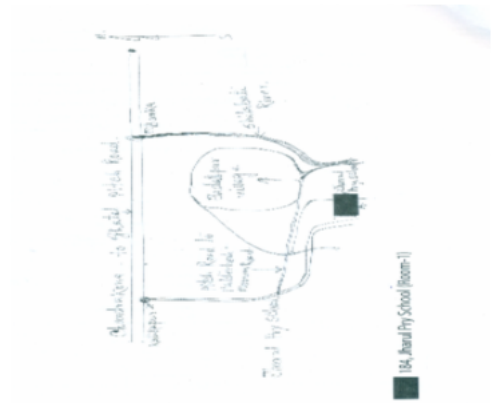

নির্বাচক নিবন্ধন আধিকারিকের স্বাক্ষর

Nazri Naksha

Google Map View

Polling Station Building Front View

Polling Station Front View

Cad View

Key MAP View

1 নাম : লক্ষ্মী অধিকারী স্বামীর নাম: সন্তোষ অধিকারী বাড়ির নং : n0004 বয়স : 55 লিঙ্গ : মহিলা ফটো উপলব্ধ	WB/28/196/336207	2 নাম : সন্তোষ অধিকারী পিতার নাম: শম্ভু অধিকারী বাড়ির নং : n0004 বয়স : 66 লিঙ্গ : পুরুষ ফটো উপলব্ধ	WB/28/196/336407	3 নাম : মহাদেব অধিকারী পিতার নাম: জগন্নাথ অধিকারী বাড়ির নং : n0003 বয়স : 37 লিঙ্গ : পুরুষ ফটো উপলব্ধ	WUQ0751602
4 নাম : বিনতা অধিকারী স্বামীর নাম: বুদ্ধদেব অধিকারী বাড়ির নং : n0003 বয়স : 38 লিঙ্গ : মহিলা ফটো উপলব্ধ	WUQ1494020	5 নাম : বুদ্ধদেব অধিকারী পিতার নাম: জগন্নাথ অধিকারী বাড়ির নং : n0003 বয়স : 42 লিঙ্গ : পুরুষ ফটো উপলব্ধ	FVZ2120616	6 নাম : আরতি অধিকারী স্বামীর নাম: জগন্নাথ অধিকারী বাড়ির নং : n0003 বয়স : 71 লিঙ্গ : মহিলা ফটো উপলব্ধ	WB/28/196/336175
7 নাম : জগন্নাথ অধিকারী পিতার নাম: অমল্য অধিকারী বাড়ির নং : n0003 বয়স : 77 লিঙ্গ : পুরুষ ফটো উপলব্ধ	WB/28/196/336044	8 নাম : চাঁপা অধিকারী স্বামীর নাম: অশোক অধিকারী বাড়ির নং : n0002 বয়স : 36 লিঙ্গ : মহিলা ফটো উপলব্ধ	WUQ1935956	9 নাম : অশোক অধিকারী পিতার নাম: রতন অধিকারী বাড়ির নং : n0002 বয়স : 45 লিঙ্গ : পুরুষ ফটো উপলব্ধ	FVZ1541192
10 নাম : কাঞ্চন অধিকারী স্বামীর নাম: গোপাল অধিকারী বাড়ির নং : n0002 বয়স : 42 লিঙ্গ : মহিলা ফটো উপলব্ধ	FVZ2120624	11 নাম : গোপাল অধিকারী পিতার নাম: রতন অধিকারী বাড়ির নং : n0002 বয়স : 49 লিঙ্গ : পুরুষ ফটো উপলব্ধ	WB/28/196/336567	12 নাম : জয়ন্তী অধিকারী স্বামীর নাম: সনাতন অধিকারী বাড়ির নং : n0002 বয়স : 53 লিঙ্গ : মহিলা ফটো উপলব্ধ	WB/28/196/336234
13 নাম : সনাতন অধিকারী পিতার নাম: রতন অধিকারী বাড়ির নং : n0002 বয়স : 55 লিঙ্গ : পুরুষ ফটো উপলব্ধ	WB/28/196/336574	14 নাম : শিবরাম অধিকারী পিতার নাম: রতন অধিকারী বাড়ির নং : n0002 বয়স : 69 লিঙ্গ : পুরুষ ফটো উপলব্ধ	WB/28/196/336569	15 নাম : বেলা অধিকারী স্বামীর নাম: মদন অধিকারী বাড়ির নং : n0001 বয়স : 42 লিঙ্গ : মহিলা ফটো উপলব্ধ	FVZ2120632
16 নাম : মদন অধিকারী পিতার নাম: বাদল অধিকারী বাড়ির নং : n0001 বয়স : 48 লিঙ্গ : পুরুষ ফটো উপলব্ধ	WB/28/196/336630	17 নাম : রিম্পা চক্রবর্তী পিতার নাম: আলোক চক্রবর্তী বাড়ির নং : n0002 বয়স : 26 লিঙ্গ : মহিলা ফটো উপলব্ধ	WUQ2411213	18 নাম : অভিজিৎ অধিকারী পিতার নাম: সনাতন অধিকারী বাড়ির নং : এন0002 বয়স : 23 লিঙ্গ : পুরুষ ফটো উপলব্ধ	WUQ2757797
19 নাম : সুকদেব অধিকারী পিতার নাম: জগন্নাথ অধিকারী বাড়ির নং : n0003 বয়স : 27 লিঙ্গ : পুরুষ ফটো উপলব্ধ	WUQ2259968	20 নাম : বিশুজিৎ অধিকারী পিতার নাম: গোপাল অধিকারী বাড়ির নং : এন0002 বয়স : 26 লিঙ্গ : পুরুষ ফটো উপলব্ধ	WUQ2418424	21 নাম : নেহা আদক স্বামীর নাম: সমিত আদক বাড়ির নং : কালাপাট বয়স : 31 লিঙ্গ : মহিলা ফটো উপলব্ধ	WUQ2130367
22 নাম : সমিত আদক পিতার নাম: বিষ্ণু পদ আদক বাড়ির নং : কালাপাট বয়স : 43 লিঙ্গ : পুরুষ ফটো উপলব্ধ	FVZ2120640	23 নাম : মীরা রানী আদক স্বামীর নাম: বিষ্ণু পদ আদক বাড়ির নং : n0040 বয়স : 59 লিঙ্গ : মহিলা ফটো উপলব্ধ	WUQ2545135	24 নাম : রিংকু কর্মকার স্বামীর নাম: রাজকুমার কর্মকার বাড়ির নং : n0039 বয়স : 38 লিঙ্গ : মহিলা ফটো উপলব্ধ	FVZ2456846
25 নাম : রাজকুমার কর্মকার পিতার নাম: কালিপদ কর্মকার বাড়ির নং : n0039 বয়স : 40 লিঙ্গ : পুরুষ ফটো উপলব্ধ	FVZ2340511	26 নাম : সুমিত্রা কর্মকার স্বামীর নাম: উজ্জল কর্মকার বাড়ির নং : n0039 বয়স : 39 লিঙ্গ : মহিলা ফটো উপলব্ধ	FVZ2456838	27 নাম : উজ্জল কর্মকার পিতার নাম: কালিপদ কর্মকার বাড়ির নং : n0039 বয়স : 41 লিঙ্গ : পুরুষ ফটো উপলব্ধ	FVZ2340503
28 নাম : চায়না কর্মকার স্বামীর নাম: সজল কর্মকার বাড়ির নং : n0039 বয়স : 40 লিঙ্গ : মহিলা ফটো উপলব্ধ	FVZ2340529	29 নাম : সজল কর্মকার পিতার নাম: কালিপদ কর্মকার বাড়ির নং : n0039 বয়স : 42 লিঙ্গ : পুরুষ ফটো উপলব্ধ	FVZ2120657	30 নাম : অলকা কর্মকার স্বামীর নাম: কালীপদ কর্মকার বাড়ির নং : n0039 বয়স : 60 লিঙ্গ : মহিলা ফটো উপলব্ধ	WB/28/196/336499