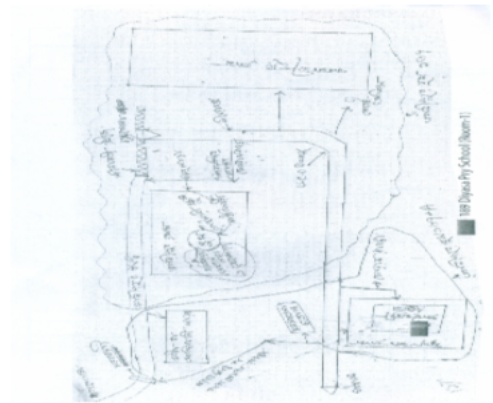

নির্বাচক নিবন্ধন আধিকারিকের স্বাক্ষর

Nazri Naksha

Google Map View

Polling Station Building Front View

Polling Station Front View

Cad View

Key MAP View

বিধানসভা নির্বাচনক্ষেত্রের নং, নাম : 232-চন্দ্রকোণা  
ভাগ নং, নাম : 1-ঝালুর (অংশ), যাদবপুর, হালদারবেড়