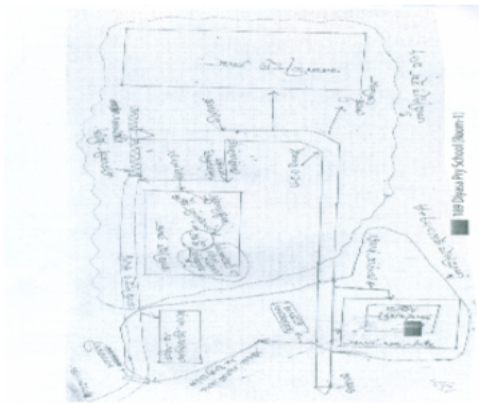

নির্বাচক নিবন্ধন আধিকারিকের স্বাক্ষর

Nazri Naksha

Google Map View

Polling Station Building Front View

Polling Station Front View

Cad View

Key MAP View

বিধানসভা নির্বাচনক্ষেত্রের নং, নাম : 232-চন্দ্রকোণা  
ভাগ নং, নাম : 1-ঝালুর (অংশ), যাদবপুর, হালদারবেড়