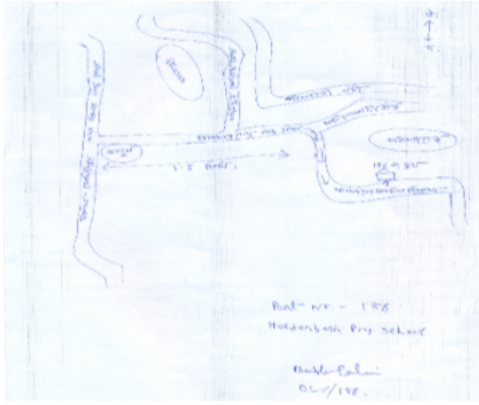

নির্বাচক নিবন্ধন আধিকারিকের স্বাক্ষর

Nazri Naksha

Google Map View

Polling Station Building Front View

Polling Station Front View

Cad View

Key MAP View

বিধানসভা নির্বাচনক্ষেত্রের নং, নাম : 232-চন্দ্রকোণা  
ভাগ নং, নাম : 1-ঝালুর (অংশ), যাদবপুর, হালদারবেড়