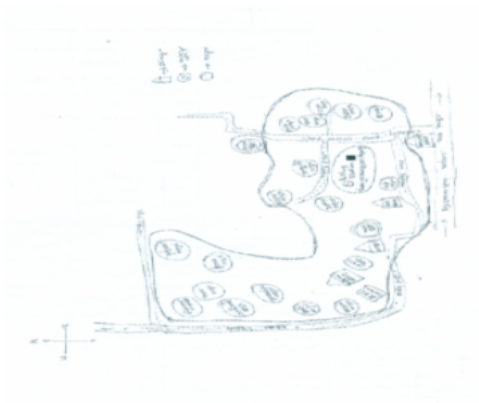

নির্বাচক নিবন্ধন আধিকারিকের স্বাক্ষর

Nazri Naksha

Google Map View

Polling Station Building Front View

Polling Station Front View

Cad View

Key MAP View

বিধানসভা নির্বাচনক্ষেত্রের নং, নাম : 232-চন্দ্রকোণা
ভাগ নং, নাম : 1-ভবানীপুর (অংশ), দিয়াসা, আদিবাসী পাড়া