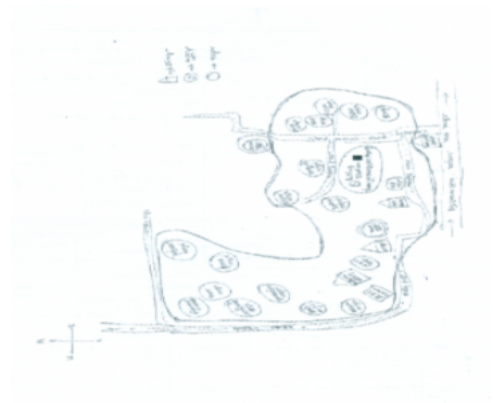

নির্বাচক নিবন্ধন আধিকারিকের স্বাক্ষর

Nazri Naksha

Google Map View

Polling Station Building Front View

Polling Station Front View

Cad View

Key MAP View

বিধানসভা নির্বাচনক্ষেত্রের নং, নাম : 232-চন্দ্রকোণা
ভাগ নং, নাম : 1-ভবানীপুর (অংশ), দিয়াসা, আদিবাসী পাড়া