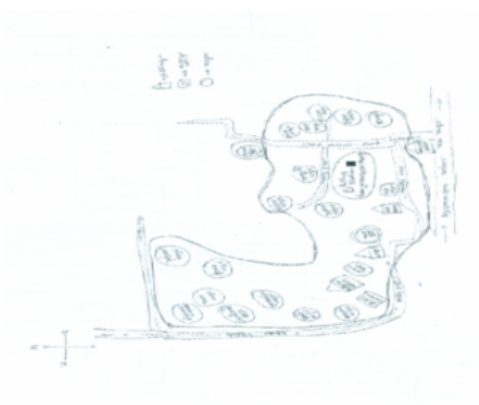

নির্বাচক নিবন্ধন আধিকারিকের স্বাক্ষর

Nazri Naksha

Google Map View

Polling Station Building Front View

Polling Station Front View

Cad View

Key MAP View

1 নাম : আশ্রিতা পান (চন্দার) স্বামীর নাম: সৌভিক চন্দার বাড়ির নং : n0210 বয়স : 31 লিঙ্গ : মহিলা	WUQ2211704 ফটো উপলব্ধ	2 নাম : নবনিতা অধিকারী স্বামীর নাম: গোবিন্দ অধিকারী বাড়ির নং : n0019 বয়স : 28 লিঙ্গ : মহিলা	WUQ2261493 ফটো উপলব্ধ	3 নাম : গীতা অধিকারী স্বামীর নাম: ধীরেন অধিকারী বাড়ির নং : n0016 বয়স : 47 লিঙ্গ : মহিলা	FVZ1539378 ফটো উপলব্ধ
4 নাম : গোবিন্দ অধিকারী পিতার নাম: বলরাম অধিকারী বাড়ির নং : n0019 বয়স : 34 লিঙ্গ : পুরুষ	WUQ1497379 ফটো উপলব্ধ	5 নাম : বলরাম অধিকারী পিতার নাম: বৈদ্যনাথ অধিকারী বাড়ির নং : n0019 বয়স : 73 লিঙ্গ : পুরুষ	WB/28/196/393651 ফটো উপলব্ধ	6 নাম : স্বপন অধিকারী পিতার নাম: বলরাম অধিকারী বাড়ির নং : n0019 বয়স : 44 লিঙ্গ : পুরুষ	FVZ1587062 ফটো উপলব্ধ
7 নাম : কাজল অধিকারী স্বামীর নাম: বলরাম অধিকারী বাড়ির নং : n0019 বয়স : 67 লিঙ্গ : মহিলা	WUQ2699924 ফটো উপলব্ধ	8 নাম : প্রশান্ত অধিকারী পিতার নাম: শিবরাম অধিকারী বাড়ির নং : এন0019 বয়স : 23 লিঙ্গ : পুরুষ	WUQ2760858 ফটো উপলব্ধ	9 নাম : শিবরাম অধিকারী পিতার নাম: বলরাম অধিকারী বাড়ির নং : n0019 বয়স : 45 লিঙ্গ : পুরুষ	WUQ2837946 ফটো উপলব্ধ
10 নাম : প্রিয়া অধিকারী স্বামীর নাম: সদানন্দ অধিকারী বাড়ির নং : n0017 বয়স : 30 লিঙ্গ : মহিলা	WUQ2205375 ফটো উপলব্ধ	11 নাম : গোপাল অধিকারী পিতার নাম: ধীরেন অধিকারী বাড়ির নং : এন0016 বয়স : 21 লিঙ্গ : পুরুষ	WUQ2924397 ফটো উপলব্ধ	12 নাম : বীরেন অধিকারী পিতার নাম: শান্তিনাথ অধিকারী বাড়ির নং : n0014 বয়স : 59 লিঙ্গ : পুরুষ	WB/28/196/393609 ফটো উপলব্ধ
13 নাম : আল্পনা অধিকারী স্বামীর নাম: বীরেন অধিকারী বাড়ির নং : n0014 বয়স : 56 লিঙ্গ : মহিলা	WUQ2546620 ফটো উপলব্ধ	14 নাম : সন্টু অধিকারী পিতার নাম: নিতাই অধিকারী বাড়ির নং : n0015 বয়স : 42 লিঙ্গ : পুরুষ	FVZ2142016 ফটো উপলব্ধ	15 নাম : উমা অধিকারী স্বামীর নাম: সন্টু অধিকারী বাড়ির নং : n0015 বয়স : 33 লিঙ্গ : মহিলা	WUQ1833250 ফটো উপলব্ধ
16 নাম : মন্টু অধিকারী পিতার নাম: নিতাই অধিকারী বাড়ির নং : n0015 বয়স : 36 লিঙ্গ : পুরুষ	WUQ1661586 ফটো উপলব্ধ	17 নাম : ধীরেন অধিকারী পিতার নাম: শান্তিনাথ অধিকারী বাড়ির নং : n0016 বয়স : 57 লিঙ্গ : পুরুষ	WB/28/196/393601 ফটো উপলব্ধ	18 নাম : মাধব অধিকারী পিতার নাম: শান্তিরাম অধিকারী বাড়ির নং : n0017 বয়স : 73 লিঙ্গ : পুরুষ	WB/28/196/393008 ফটো উপলব্ধ
19 নাম : সন্ধ্যা অধিকারী স্বামীর নাম: মাধব অধিকারী বাড়ির নং : n0017 বয়স : 67 লিঙ্গ : মহিলা	WB/28/196/393555 ফটো উপলব্ধ	20 নাম : পঞ্চগনন অধিকারী পিতার নাম: মাধব অধিকারী বাড়ির নং : n0017 বয়স : 49 লিঙ্গ : পুরুষ	WB/28/196/393608 ফটো উপলব্ধ	21 নাম : সুপর্ণা অধিকারী স্বামীর নাম: পঞ্চগনন অধিকারী বাড়ির নং : বয়স : 35 লিঙ্গ : মহিলা	WUQ1497643 ফটো উপলব্ধ
22 নাম : নন্দকুমার অধিকারী পিতার নাম: মাধব অধিকারী বাড়ির নং : n0017 বয়স : 41 লিঙ্গ : পুরুষ	FVZ1587070 ফটো উপলব্ধ	23 নাম : অপরাধা দাস (অধিকারী) স্বামীর নাম: নন্দকুমার অধিকারী বাড়ির নং : n0017 বয়স : 32 লিঙ্গ : মহিলা	WUQ1833243 ফটো উপলব্ধ	24 নাম : সদানন্দ অধিকারী পিতার নাম: মাধব অধিকারী বাড়ির নং : n0017 বয়স : 37 লিঙ্গ : পুরুষ	WUQ0779637 ফটো উপলব্ধ
25 নাম : বিজয় অধিকারী পিতার নাম: শান্তিনাথ অধিকারী বাড়ির নং : n0018 বয়স : 67 লিঙ্গ : পুরুষ	WB/28/196/393610 ফটো উপলব্ধ	26 নাম : কানাই অধিকারী পিতার নাম: বৈদ্যনাথ অধিকারী বাড়ির নং : n0020 বয়স : 71 লিঙ্গ : পুরুষ	WB/28/196/393425 ফটো উপলব্ধ	27 নাম : ঝুমা অধিকারী স্বামীর নাম: স্বপন অধিকারী বাড়ির নং : n0019 বয়স : 35 লিঙ্গ : মহিলা	WUQ1661636 ফটো উপলব্ধ
28 নাম : চন্দনা অধিকারী স্বামীর নাম: শিবরাম অধিকারী বাড়ির নং : n0019 বয়স : 41 লিঙ্গ : মহিলা	FVZ2358869 ফটো উপলব্ধ	29 নাম : লালু অধিকারী পিতার নাম: বিজয় অধিকারী বাড়ির নং : n0018 বয়স : 33 লিঙ্গ : পুরুষ	WUQ1661685 ফটো উপলব্ধ	30 নাম : অলকা অধিকারী স্বামীর নাম: বিজয় অধিকারী বাড়ির নং : n0018 বয়স : 61 লিঙ্গ : মহিলা	WB/28/196/393554 ফটো উপলব্ধ