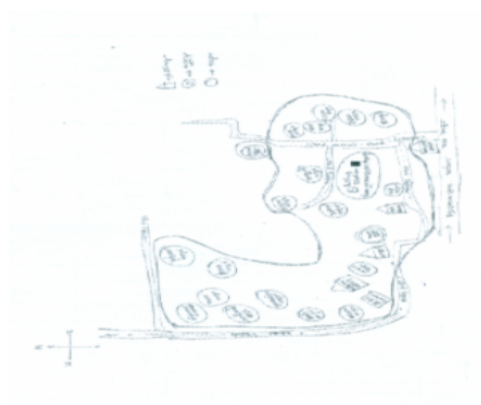

নির্বাচক নিবন্ধন আধিকারিকের স্বাক্ষর

Nazri Naksha

Google Map View

Polling Station Building Front View

Polling Station Front View

Cad View

Key MAP View

1 নাম : আশ্রিতা পান (চন্দার) স্বামীর নাম: সৌভিক চন্দার বাড়ির নং : n0210 বয়স : 31 লিঙ্গ : মহিলা	WUQ2211704 ফটো উপলব্ধ	2 নাম : নবনিতা অধিকারী স্বামীর নাম: গোবিন্দ অধিকারী বাড়ির নং : n0019 বয়স : 28 লিঙ্গ : মহিলা	WUQ2261493 ফটো উপলব্ধ	3 নাম : গীতা অধিকারী স্বামীর নাম: ধীরেন অধিকারী বাড়ির নং : n0016 বয়স : 47 লিঙ্গ : মহিলা	FVZ1539378 ফটো উপলব্ধ
4 নাম : গোবিন্দ অধিকারী পিতার নাম: বলরাম অধিকারী বাড়ির নং : n0019 বয়স : 34 লিঙ্গ : পুরুষ	WUQ1497379 ফটো উপলব্ধ	5 নাম : বলরাম অধিকারী পিতার নাম: বৈদ্যনাথ অধিকারী বাড়ির নং : n0019 বয়স : 73 লিঙ্গ : পুরুষ	WB/28/196/393651 ফটো উপলব্ধ	6 নাম : স্বপন অধিকারী পিতার নাম: বলরাম অধিকারী বাড়ির নং : n0019 বয়স : 44 লিঙ্গ : পুরুষ	FVZ1587062 ফটো উপলব্ধ
7 নাম : কাজল অধিকারী স্বামীর নাম: বলরাম অধিকারী বাড়ির নং : n0019 বয়স : 67 লিঙ্গ : মহিলা	WUQ2699924 ফটো উপলব্ধ	8 নাম : প্রশান্ত অধিকারী পিতার নাম: শিবরাম অধিকারী বাড়ির নং : এন0019 বয়স : 23 লিঙ্গ : পুরুষ	WUQ2760858 ফটো উপলব্ধ	9 নাম : শিবরাম অধিকারী পিতার নাম: বলরাম অধিকারী বাড়ির নং : n0019 বয়স : 45 লিঙ্গ : পুরুষ	WUQ2837946 ফটো উপলব্ধ
10 নাম : প্রিয়া অধিকারী স্বামীর নাম: সদানন্দ অধিকারী বাড়ির নং : n0017 বয়স : 30 লিঙ্গ : মহিলা	WUQ2205375 ফটো উপলব্ধ	11 নাম : গোপাল অধিকারী পিতার নাম: ধীরেন অধিকারী বাড়ির নং : এন0016 বয়স : 21 লিঙ্গ : পুরুষ	WUQ2924397 ফটো উপলব্ধ	12 নাম : বীরেন অধিকারী পিতার নাম: শান্তিনাথ অধিকারী বাড়ির নং : n0014 বয়স : 59 লিঙ্গ : পুরুষ	WB/28/196/393609 ফটো উপলব্ধ
13 নাম : আল্পনা অধিকারী স্বামীর নাম: বীরেন অধিকারী বাড়ির নং : n0014 বয়স : 56 লিঙ্গ : মহিলা	WUQ2546620 ফটো উপলব্ধ	14 নাম : সন্টু অধিকারী পিতার নাম: নিতাই অধিকারী বাড়ির নং : n0015 বয়স : 42 লিঙ্গ : পুরুষ	FVZ2142016 ফটো উপলব্ধ	15 নাম : উমা অধিকারী স্বামীর নাম: সন্টু অধিকারী বাড়ির নং : n0015 বয়স : 33 লিঙ্গ : মহিলা	WUQ1833250 ফটো উপলব্ধ
16 নাম : মন্টু অধিকারী পিতার নাম: নিতাই অধিকারী বাড়ির নং : n0015 বয়স : 36 লিঙ্গ : পুরুষ	WUQ1661586 ফটো উপলব্ধ	17 নাম : ধীরেন অধিকারী পিতার নাম: শান্তিনাথ অধিকারী বাড়ির নং : n0016 বয়স : 57 লিঙ্গ : পুরুষ	WB/28/196/393601 ফটো উপলব্ধ	18 নাম : মাধব অধিকারী পিতার নাম: শান্তিরাম অধিকারী বাড়ির নং : n0017 বয়স : 73 লিঙ্গ : পুরুষ	WB/28/196/393008 ফটো উপলব্ধ
19 নাম : সন্ধ্যা অধিকারী স্বামীর নাম: মাধব অধিকারী বাড়ির নং : n0017 বয়স : 67 লিঙ্গ : মহিলা	WB/28/196/393555 ফটো উপলব্ধ	20 নাম : পঞ্চগনন অধিকারী পিতার নাম: মাধব অধিকারী বাড়ির নং : n0017 বয়স : 49 লিঙ্গ : পুরুষ	WB/28/196/393608 ফটো উপলব্ধ	21 নাম : সুপর্ণা অধিকারী স্বামীর নাম: পঞ্চগনন অধিকারী বাড়ির নং : বয়স : 35 লিঙ্গ : মহিলা	WUQ1497643 ফটো উপলব্ধ
22 নাম : নন্দকুমার অধিকারী পিতার নাম: মাধব অধিকারী বাড়ির নং : n0017 বয়স : 41 লিঙ্গ : পুরুষ	FVZ1587070 ফটো উপলব্ধ	23 নাম : অপরাধা দাস (অধিকারী) স্বামীর নাম: নন্দকুমার অধিকারী বাড়ির নং : n0017 বয়স : 32 লিঙ্গ : মহিলা	WUQ1833243 ফটো উপলব্ধ	24 নাম : সদানন্দ অধিকারী পিতার নাম: মাধব অধিকারী বাড়ির নং : n0017 বয়স : 37 লিঙ্গ : পুরুষ	WUQ0779637 ফটো উপলব্ধ
25 নাম : বিজয় অধিকারী পিতার নাম: শান্তিনাথ অধিকারী বাড়ির নং : n0018 বয়স : 67 লিঙ্গ : পুরুষ	WB/28/196/393610 ফটো উপলব্ধ	26 নাম : কানাই অধিকারী পিতার নাম: বৈদ্যনাথ অধিকারী বাড়ির নং : n0020 বয়স : 71 লিঙ্গ : পুরুষ	WB/28/196/393425 ফটো উপলব্ধ	27 নাম : ঝুমা অধিকারী স্বামীর নাম: স্বপন অধিকারী বাড়ির নং : n0019 বয়স : 35 লিঙ্গ : মহিলা	WUQ1661636 ফটো উপলব্ধ
28 নাম : চন্দনা অধিকারী স্বামীর নাম: শিবরাম অধিকারী বাড়ির নং : n0019 বয়স : 41 লিঙ্গ : মহিলা	FVZ2358869 ফটো উপলব্ধ	29 নাম : লালু অধিকারী পিতার নাম: বিজয় অধিকারী বাড়ির নং : n0018 বয়স : 33 লিঙ্গ : পুরুষ	WUQ1661685 ফটো উপলব্ধ	30 নাম : অলকা অধিকারী স্বামীর নাম: বিজয় অধিকারী বাড়ির নং : n0018 বয়স : 61 লিঙ্গ : মহিলা	WB/28/196/393554 ফটো উপলব্ধ