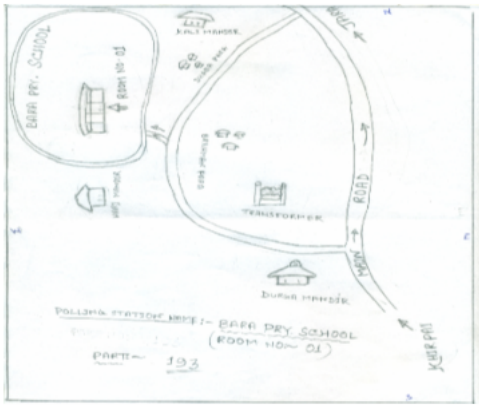

Nazri Naksha