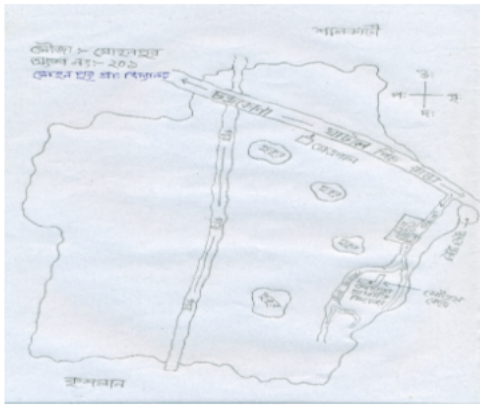

Nazri Naksha