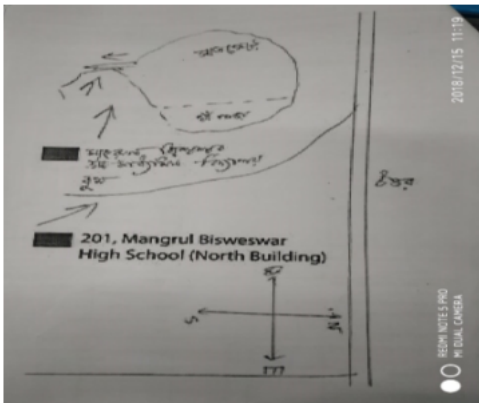

নির্বাচক নিবন্ধন আধিকারিকের স্বাক্ষর

Nazri Naksha

Google Map View

Polling Station Building Front View

Polling Station Front View

Cad View

Key MAP View

বিধানসভা নির্বাচনক্ষেত্রের নং, নাম : 232-চন্দ্রকোণা
ভাগ নং, নাম : 1-মাংরুল (অংশ), মাঝ, মীর, কুণ্ড এবং সাতগেরিয়া পাড়া