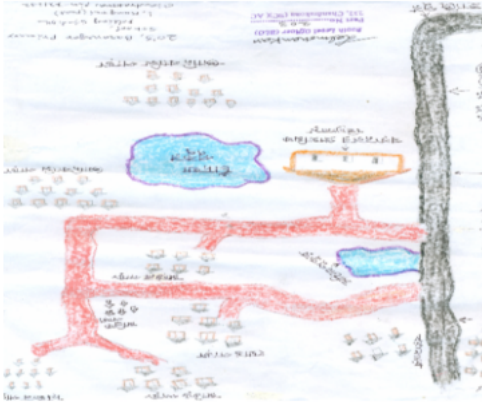

Nazri Naksha