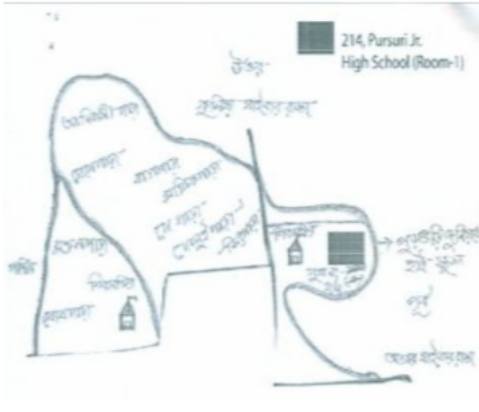

Nazri Naksha