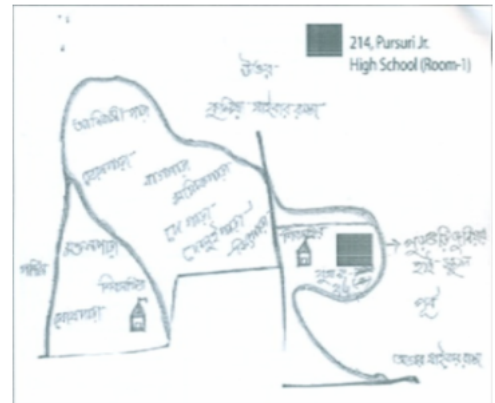

নির্বাচক নিবন্ধন আধিকারিকের স্বাক্ষর

Nazri Naksha

Google Map View

Polling Station Building Front View

Polling Station Front View

Cad View

Key MAP View

1 নাম : অজিত কাঁড়ি পিতার নাম: দেবেন্দ্র কাঁড়ি বাড়ির নং : n0016 বয়স : 71 লিঙ্গ : পুরুষ	WB/28/196/417229	ফটো উপলব্ধ	2 নাম : ডলি কাঁড়ি স্বামীর নাম: অজিত কাঁড়ি বাড়ির নং : n0016 বয়স : 61 লিঙ্গ : মহিলা	WB/28/196/417119	ফটো উপলব্ধ	3 নাম : সুমিত্রা কাঁড়ি স্বামীর নাম: শ্যামল কাঁড়ি বাড়ির নং : n0072 বয়স : 35 লিঙ্গ : মহিলা	WUQ1511997	ফটো উপলব্ধ
4 নাম : শ্যামল কাঁড়ি পিতার নাম: অজিত কাঁড়ি বাড়ির নং : n0016 বয়স : 38 লিঙ্গ : পুরুষ	WUQ1511294	ফটো উপলব্ধ	5 নাম : কমল কাঁড়ি পিতার নাম: অজিত কাঁড়ি বাড়ির নং : n0016 বয়স : 41 লিঙ্গ : পুরুষ	FVZ2579720	ফটো উপলব্ধ	6 নাম : কার্তিক খাঁড়া মায়ের নাম: চাঁপা খাঁড়া বাড়ির নং : n0017 বয়স : 26 লিঙ্গ : পুরুষ	WUQ2366730	ফটো উপলব্ধ
7 নাম : চাঁপা খাঁড়া পিতার নাম: কৃষ্ণ খাঁড়া বাড়ির নং : n0017 বয়স : 49 লিঙ্গ : মহিলা	FVZ1656859	ফটো উপলব্ধ	8 নাম : পুষ্প খাঁড়া স্বামীর নাম: কৃষ্ণ খাঁড়া বাড়ির নং : n0017 বয়স : 57 লিঙ্গ : মহিলা	WUQ2463644	ফটো উপলব্ধ	9 নাম : নমিতা পাত্র স্বামীর নাম: উত্তম পাত্র বাড়ির নং : n0017 বয়স : 43 লিঙ্গ : মহিলা	FVZ2150795	ফটো উপলব্ধ
10 নাম : প্রশিত গরাই পিতার নাম: স্বপন গরাই বাড়ির নং : n0024 বয়স : 32 লিঙ্গ : পুরুষ	WUQ1945914	ফটো উপলব্ধ	11 নাম : অরিন্দম গরাই পিতার নাম: সুকুমার গরাই বাড়ির নং : n0024 বয়স : 34 লিঙ্গ : পুরুষ	WUQ1511153	ফটো উপলব্ধ	12 নাম : মৌসম গরাই পিতার নাম: সুকুমার গরাই বাড়ির নং : n0024 বয়স : 37 লিঙ্গ : পুরুষ	FVZ2617207	ফটো উপলব্ধ
13 নাম : সুলেখা গরাই স্বামীর নাম: সুকুমার গরাই বাড়ির নং : n0024 বয়স : 59 লিঙ্গ : মহিলা	WB/28/196/417305	ফটো উপলব্ধ	14 নাম : সুকুমার গরাই পিতার নাম: বনমালী গরাই বাড়ির নং : n0024 বয়স : 66 লিঙ্গ : পুরুষ	WB/28/196/417191	ফটো উপলব্ধ	15 নাম : বাপী গরাই পিতার নাম: স্বপন গরাই বাড়ির নং : n0024 বয়স : 38 লিঙ্গ : পুরুষ	WUQ1362953	ফটো উপলব্ধ
16 নাম : কালী গরাই স্বামীর নাম: স্বপন গরাই বাড়ির নং : n0024 বয়স : 67 লিঙ্গ : মহিলা	WB/28/196/417787	ফটো উপলব্ধ	17 নাম : স্বপন গরাই পিতার নাম: বনমালী গরাই বাড়ির নং : n0024 বয়স : 71 লিঙ্গ : পুরুষ	WB/28/196/417082	ফটো উপলব্ধ	18 নাম : শ্যামলী গরাই স্বামীর নাম: অশোক গরাই বাড়ির নং : n0024 বয়স : 37 লিঙ্গ : মহিলা	WUQ1668102	ফটো উপলব্ধ
19 নাম : অশোক গরাই পিতার নাম: বনমালী গরাই বাড়ির নং : n0024 বয়স : 57 লিঙ্গ : পুরুষ	WB/28/196/417545	ফটো উপলব্ধ	20 নাম : রিম্পা গরাই স্বামীর নাম: মৌসম গরাই বাড়ির নং : এন0024 বয়স : 27 লিঙ্গ : মহিলা	WUQ2414357	ফটো উপলব্ধ	21 নাম : তারিনী গরাই স্বামীর নাম: অরিন্দম গরাই বাড়ির নং : এন0024 বয়স : 36 লিঙ্গ : মহিলা	WUQ2789196	ফটো উপলব্ধ
22 নাম : সুদীপা ঘটক পিতার নাম: সুজীত ঘটক বাড়ির নং : n0025 বয়স : 24 লিঙ্গ : মহিলা	WUQ2702314	ফটো উপলব্ধ	23 নাম : প্রিতিলতা ঘটক পিতার নাম: উত্তম ঘটক বাড়ির নং : n0026 বয়স : 25 লিঙ্গ : মহিলা	WUQ2393296	ফটো উপলব্ধ	24 নাম : সুজিত ঘটক পিতার নাম: সত্য ঘটক বাড়ির নং : n0025 বয়স : 56 লিঙ্গ : পুরুষ	WUQ2479962	ফটো উপলব্ধ
25 নাম : চায়না ঘটক স্বামীর নাম: সুজিত ঘটক বাড়ির নং : n0025 বয়স : 49 লিঙ্গ : মহিলা	FVZ1606920	ফটো উপলব্ধ	26 নাম : অনুপম ঘটক পিতার নাম: সুজিত ঘটক বাড়ির নং : এন0025 বয়স : 20 লিঙ্গ : পুরুষ	WUQ3044674	ফটো উপলব্ধ	27 নাম : উত্তম ঘটক পিতার নাম: কৃষ্ণপদ ঘটক বাড়ির নং : n0026 বয়স : 55 লিঙ্গ : পুরুষ	WB/28/196/417763	ফটো উপলব্ধ
28 নাম : ভারতী ঘটক স্বামীর নাম: উত্তম ঘটক বাড়ির নং : n0026 বয়স : 48 লিঙ্গ : মহিলা	FVZ1606706	ফটো উপলব্ধ	29 নাম : বিজয় ঘোড়াই পিতার নাম: ঘটেশ্বর ঘোড়াই বাড়ির নং : n0011 বয়স : 50 লিঙ্গ : পুরুষ	WUQ2479830	ফটো উপলব্ধ	30 নাম : রীনা ঘোড়াই স্বামীর নাম: বিজয় ঘোড়াই বাড়ির নং : n0011 বয়স : 45 লিঙ্গ : মহিলা	FVZ1530856	ফটো উপলব্ধ