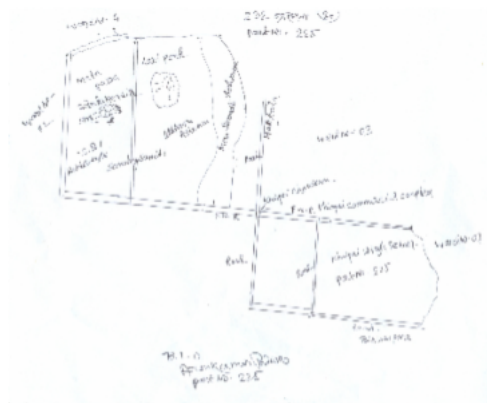

Nazri Naksha