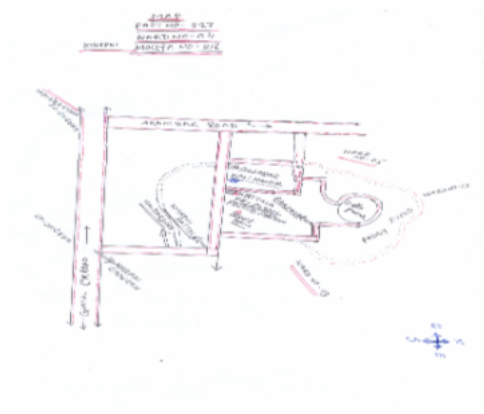

Nazri Naksha