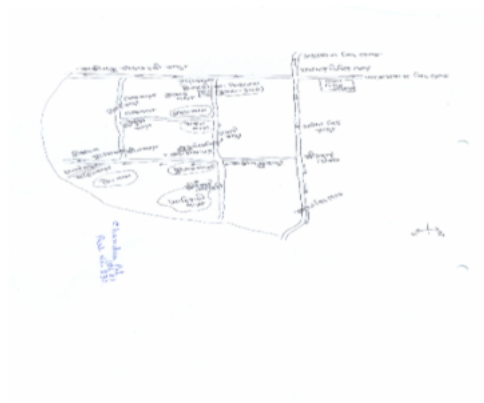

Nazri Naksha