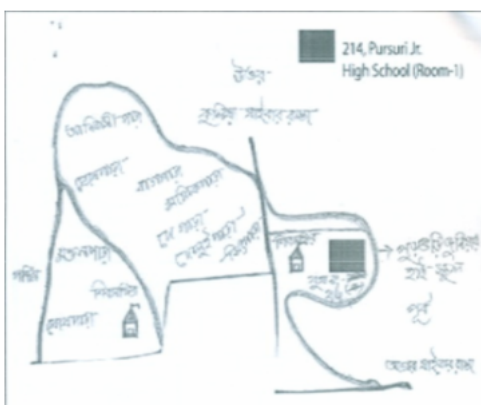

নির্বাচক নিবন্ধন আধিকারিকের স্বাক্ষর

Nazri Naksha

Google Map View

Polling Station Building Front View

Polling Station Front View

Cad View

Key MAP View

বিধানসভা নির্বাচনক্ষেত্রের নং, নাম : 232-চন্দ্রকোণা
ভাগ নং, নাম : 1-ক্ষীরপাই (অংশ), ওয়ার্ড-৯ দয়াবাজার প্রাইমারি স্কুলের দক্ষিণ দিক