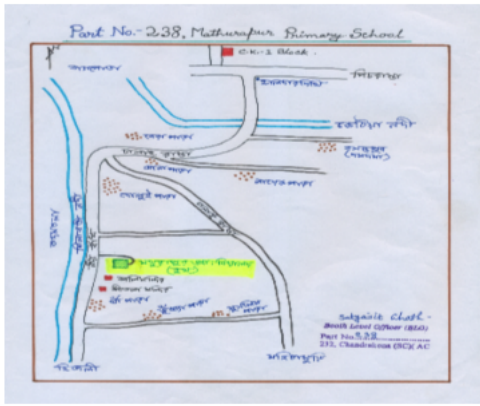

Nazri Naksha