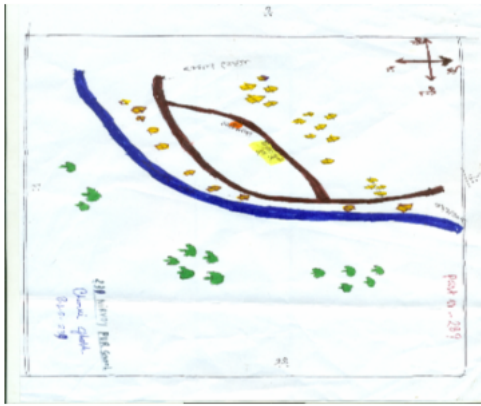

Nazri Naksha